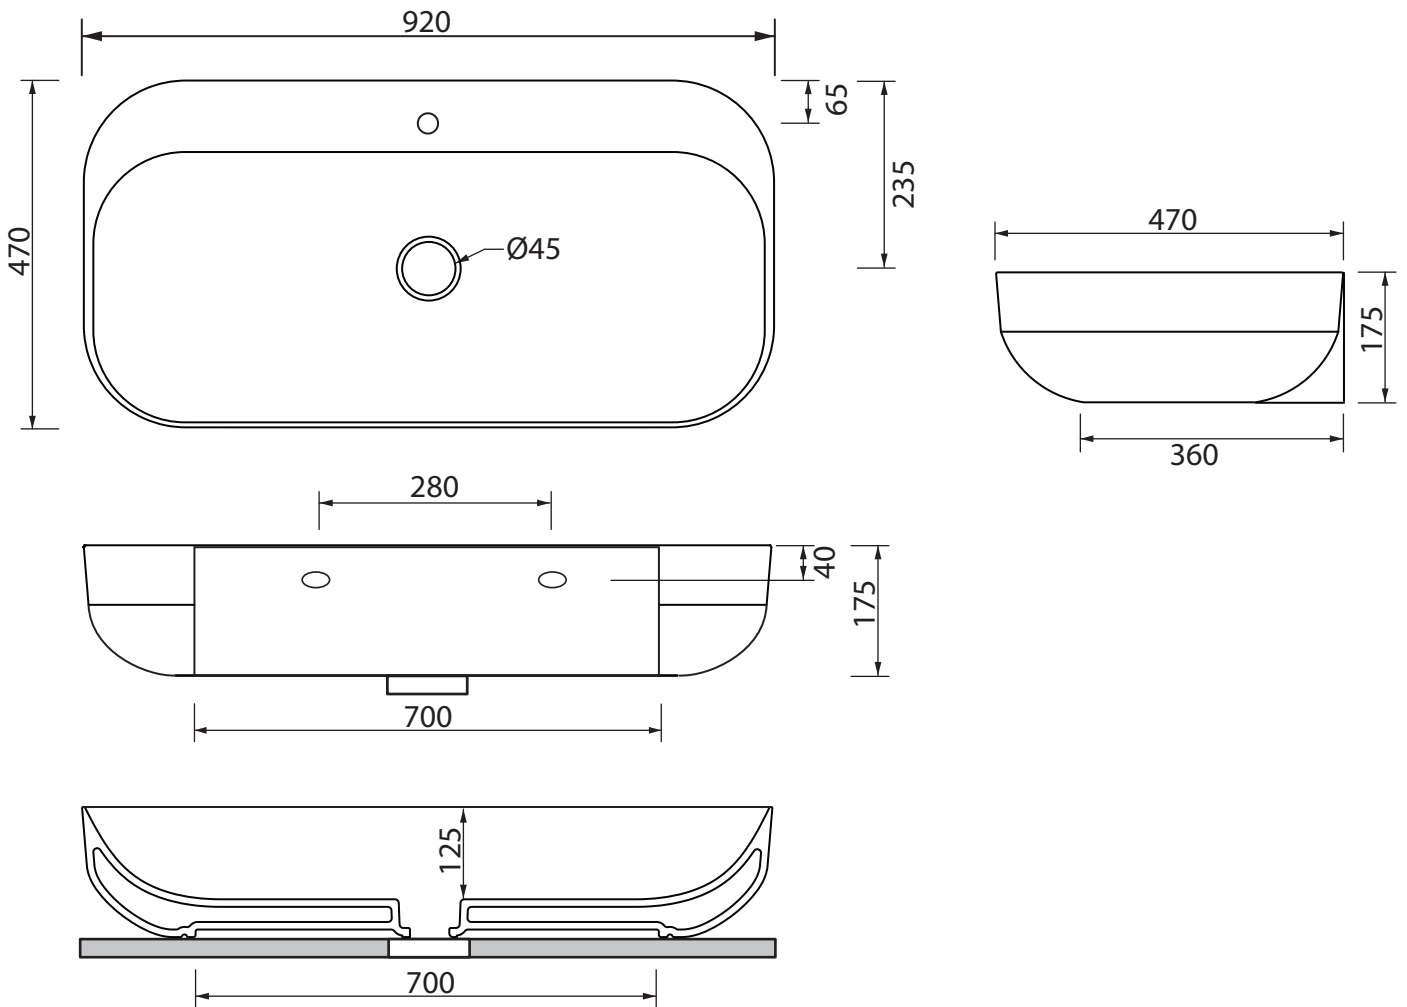

SANITERRA®

Collezione - Collection: Lavabi ceramica - Ceramic bowl
 Articolo - Code: Tuscano Diamond 322028-92
 Troppo pieno -Overflow:

N.B.
 Scasso consigliato sul top
 per passaggio rubinetto e sifone