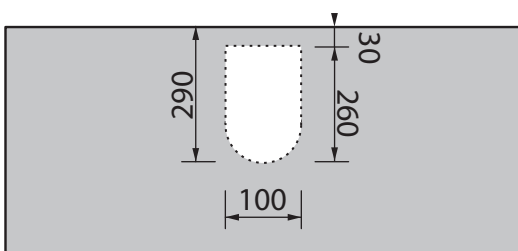

SANITERRA®

Collezione - Collection: Lavabi ceramica - Ceramic bowl
 Articolo - Code: Tuscano Diamond 322028-92
 Troppo pieno -Overflow:

N.B.
 Scasso consigliato sul top
 per passaggio rubinetto e sifone