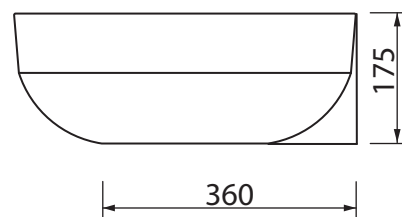

SANITERRA®

Collezione - Collection: Lavabi ceramica - Ceramic bowl
 Articolo - Code: Toscano Diamond - 322028-62
 Troppo pieno -Overflow:

N.B.
 Scasso consigliato sul top
 per passaggio rubinetto e sifone