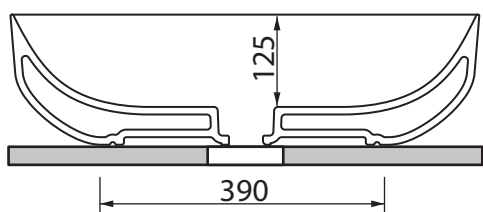

SANITERRA®

Collezione - Collection: Lavabi ceramica - Ceramic bowl
 Articolo - Code: Toscano Diamond - 322028-62
 Troppo pieno -Overflow:

N.B.
 Scasso consigliato sul top
 per passaggio rubinetto e sifone