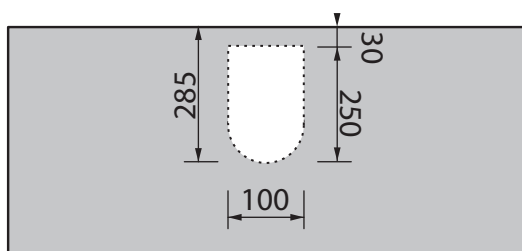

SANITERRA®

Collezione - Collection: Lavabi ceramica - Ceramic bowl
 Articolo - Code: Toscano Diamond - 322028-62
 Troppo pieno -Overflow:

N.B.
 Scasso consigliato sul top
 per passaggio rubinetto e sifone