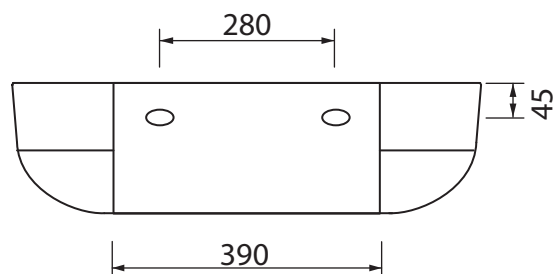

SANITERRA®

Collezione - Collection: Lavabi ceramica - Ceramic bowl
 Articolo - Code: Toscano Diamond - 322028-62
 Troppo pieno -Overflow:

N.B.
 Scasso consigliato sul top
 per passaggio rubinetto e sifone