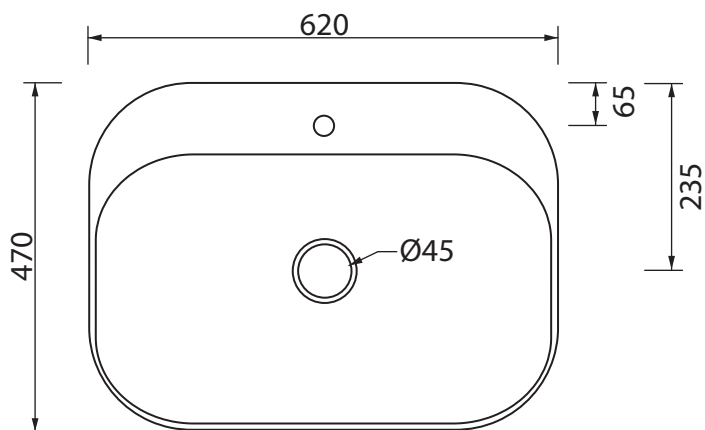

SANITERRA®

Collezione - Collection: Lavabi ceramica - Ceramic bowl
 Articolo - Code: Toscano Diamond - 322028-62
 Troppo pieno -Overflow:

N.B.
 Scasso consigliato sul top
 per passaggio rubinetto e sifone