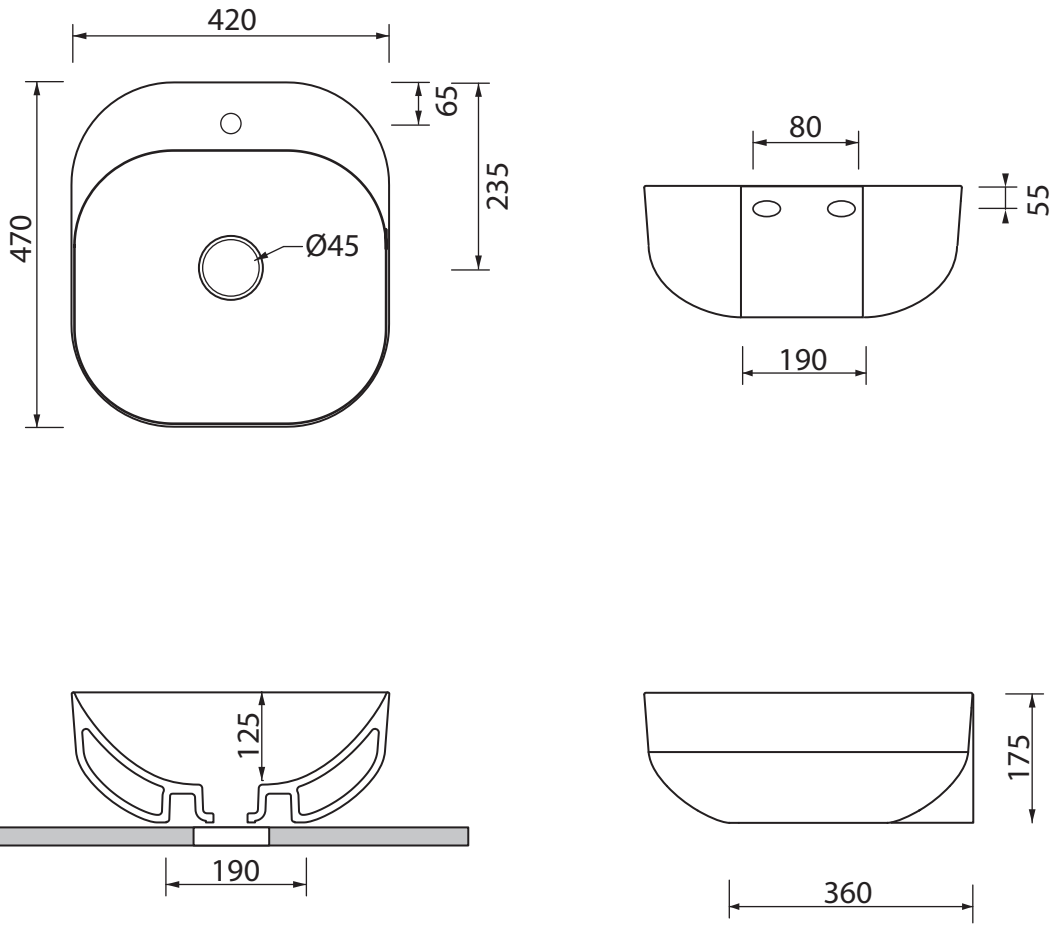

SANITERRA®

Collezione - Collection: lavabi ceramica - Ceramic bowl
 Articolo - Code: Tuscano Diamond - 322028-42
 Troppo pieno -Overflow:

N.B.
 Scasso consigliato sul top
 per passaggio rubinetno e sifone