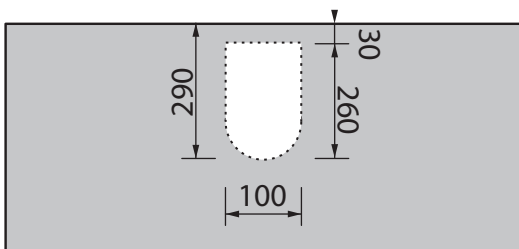

SANITERRA®

Collezione - Collection: lavabi ceramica - Ceramic bowl
 Articolo - Code: Tuscano Diamond - 322028-42
 Troppo pieno -Overflow:

N.B.
 Scasso consigliato sul top
 per passaggio rubinetno e sifone