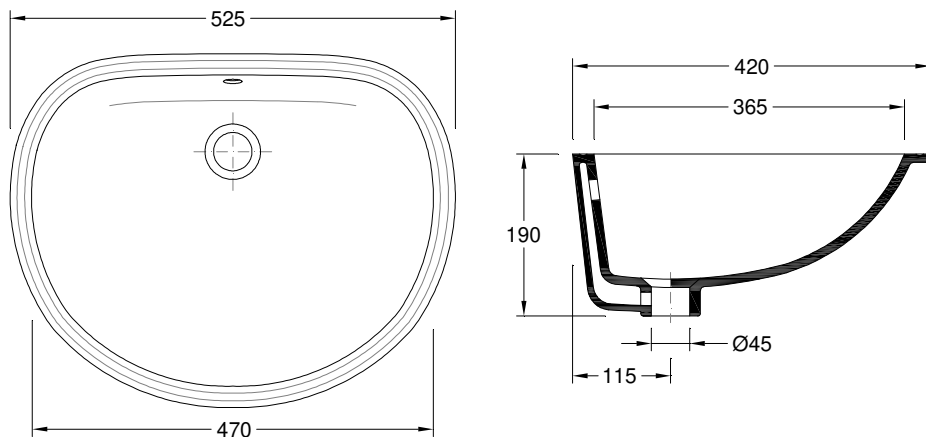

Posición del Cuba

Central | Al centro

Facas Vidradas

Superfícies Vidriadas

Visíveis

Mostradas

Todas

Totalidad

Garantia

Garantía

100%

Cores | Colores
Branco | Blanco

Desenho Técnico | Diseño Técnico

Dimensões | Dimensiones (mm)

W	525
KG	7
L	420
H	190

Componentes | Componentes