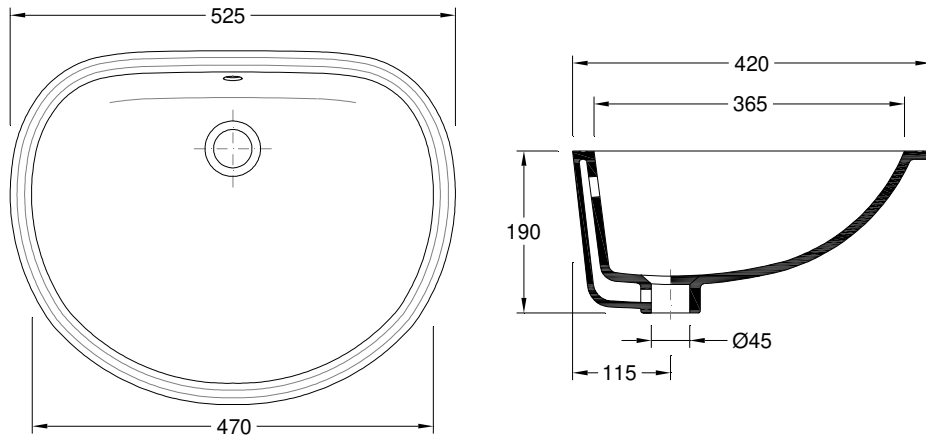

Technical Drawing | Dessin technique

Recommendations | Recommandations!

Material Matériaux	Type of product Type de pièce	Detergents Détergents		Cleaning kit Matériel de Nettoyage		Other Recommendations Autres Recommandations
		✗	✓	✗	✓	
Ceramics Céramique		Abrasives Abrasifs	Acid and basic weak Neutral Soap Acides et bases faibles Savon Neutre	✗	✓	Attention / Attention Not dropping objects Évitez de faire tomber des objets
Metallics Métallique		Acid and Basic Acetone Alcohol Ammonia Abrasives	Neutral Soap Savon Neutre	Abrasives Abrasifs	Cleaning Cloth Chiffon doux	 Weight on cover Ne vous tenez pas sur la surface supérieure Effort on soft-close Ne forcez pas la descente en douceur
Plastics/Resins Plastiques/Résines		Acides et Bases Acétone Alcool Ammoniac Abrasifs				

1. PT - Outras recomendações mais específicas podem acompanhar os produtos comercializados. Recomendamos que siga as recomendações e instruções indicadas.
   EN - Other particular recommendations can be attached complementarily with the traded products. We strongly advise you to follow the recommendations and instructions indicated.