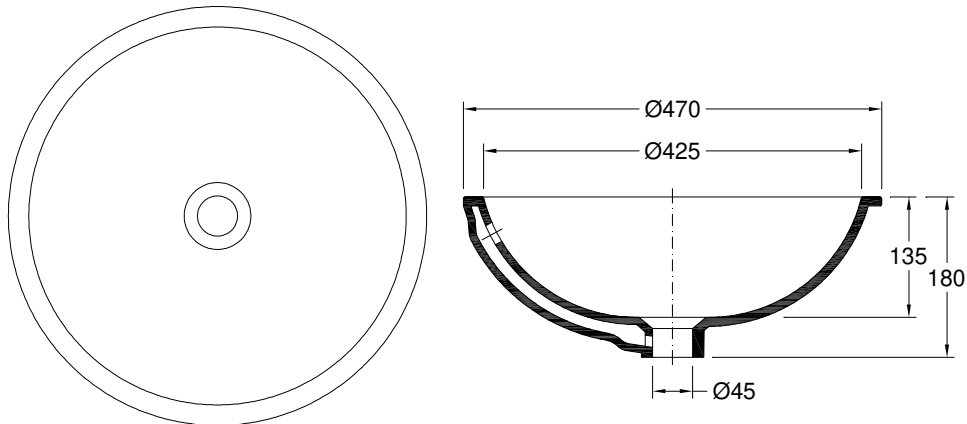

Desenho Técnico | Diseño Técnico

Porto Braca -344012W47

Dimensões | Dimensiones (mm)

W	Ø 470
KG	6
L	Ø 470
H	180

Componentes | Componentes

Incluído Incluido	Tampa p/ Overflow Cromado | Tapa p/ Overflow Cromo	
OPCIONAL	Kit Fixação p/ Lavatório Encastrar | Kit Fijación p/ Lavabo Bajo Encimera	
Necessário Requerido	Coluna (se aplicável - consultar) | Columna (si corresponde - consultar)	
	Torneira | Grifo	
	Válvula de descarga | Válvula de descarga	
	Sifão | Sifón	

Recomendações | Recomendaciones!

PT ES

Material Material	Tipo de Peça Tipo de pieza	Detergentes Detergentes		Material de Limpeza Material de Limpieza		Outras Recomendações Otras recomendaciones
		✗	✓	✗	✓	Atenção / Atención
Cerâmicos Cerámicos		Abrasivos Abrasivos	Ácidos e Bases fracos Sabão Neutro Ácidos y bases débiles Jabón Neutro	✗	✓	Evitar deixar cair objetos Evite dejar caer objetos
Metálicos Metálicos		Ácidos e Bases Acetona Álcool Amónia Abrasivos	Sabão Neutro Jabón Neutro	Abrasivos Abrasivos	Pano Suave Tejido suave	Não se colocar na superfície do tampo No se pare sobre la superficie superior Não forçar a descida soft-close No fuerce el descenso de la tapa amortiguada
Plásticos/Resinas Plástica/Resinas		Ácidos e Bases Acetona Álcool Amónia Abrasivos				

1. PT - Outras recomendações mais específicas podem acompanhar os produtos comercializadas. Recomendamos que siga as recomendações e instruções indicadas.
   EN - Other particular recommendations can be attached complementarily with the traded products. We strongly advise you to follow the recommendations and instructions indicated.