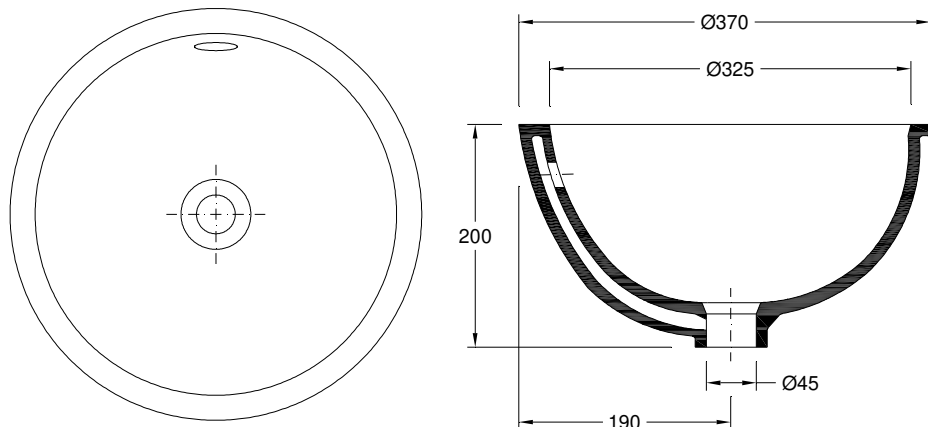

Specifications | Spécifications

Material Matériel	Vitreous China
Appliance Application	Recessed Encastrer
Sink Position Positionnement de l'évier	Centered Centré

Glazed Surfaces Surfaces vitrées	Visible Visibles
	Entirely Toutes

Warranty
Garantie

Colours | Couleurs

White | blanc

Technical Drawing | Dessin technique

Dimensions | Dimensions (mm)

W	Ø 325
KG	5
L	Ø 325
H	200

Components | Composants

Included Inclus		Overflow Cover Chrome Bouchon Chromé pour Troplein
Required Nécessaire	OPTIONAL	Fixing Kit f/ Recessed Washbasin Kit d'installation p/ Lavabo à Encastrer
		Pedestal (if applicable - check) Colonne (le cas échéant - consulter)
		Tap Robinet
		Discharge valve Bonde d'évacuation
		Siphon Siphon