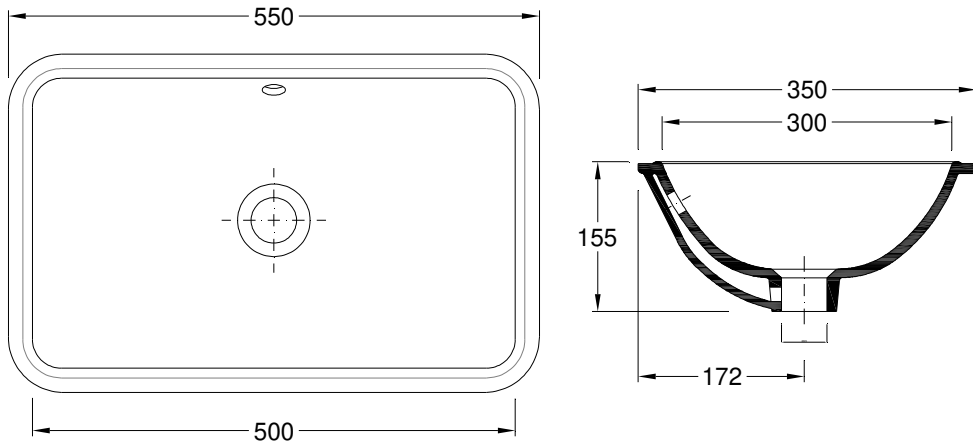

Porto Plan - 344011

Specifications | Spécifications

Material Matériel	Vitreous China
Appliance Application	Recessed Encastrer
Sink Position Positionnement de l'évier	Centered Centré
Glazed Surfaces Surfaces vitrées	Visible Visibles Entirely Toutes

Warranty
Garantie

[Colours](#) | [Couleurs](#)

[White](#) | [Blanc](#)

Technical Drawing | Dessin technique

Dimensions | Dimensions (mm)

W	550
KG	9
L	350
H	155

Components | Composants

Included Inclus	Overflow Cover Chrome Bouchon Chromé pour Troplein
OPTIONAL	Fixing Kit f/ Recessed Washbasin Kit d'installation p/ Lavabo à Encastrer
Required Nécessaire	Pedestal (if applicable - check) Colonne (le cas échéant - consulter)
	Tap Robinet
	Discharge valve Bonde d'évacuation
	Siphon Siphon