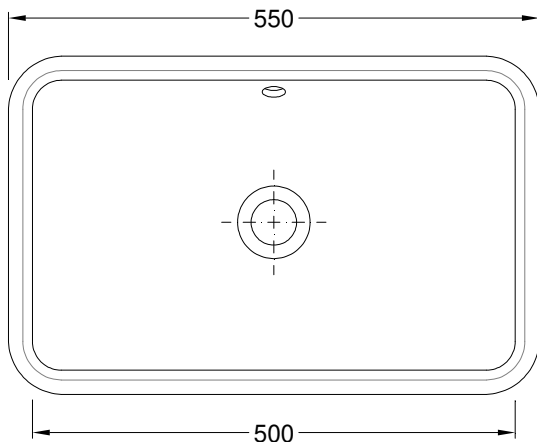

Características | Especificaciones

Material Porcelana vitrificada

Material

Aplicação Encastar
Fijación Bajo Encimera

Posicionamento do Pio Central | Al centro
Posición del Cuba

Faces Vidradas Visíveis
Superfícies Vidriadas Mostradas

Garantia Todas
Garantía Totalidad

[Cores | Colores](#)

[Branco | Blanco](#)

Desenho Técnico | Diseño Técnico

Dimensões | Dimensiones (mm)

W	550
KG	9
L	350
H	155

Componentes | Componentes

Incluído Incluido	Tampa p/ Overflow Cromado Tapa p/ Overflow Cromo	
Necessário Requerido	Coluna (se aplicável - consultar) Columna (si corresponde - consultar)	
	Torneira Grifo	
	Válvula de descarga Válvula de descarga	
	Sifão Sifón	
OPCIONAL		Kit Fixação p/ Lavatório Encastar Kit Fijación p/ Lavabo Bajo Encimera