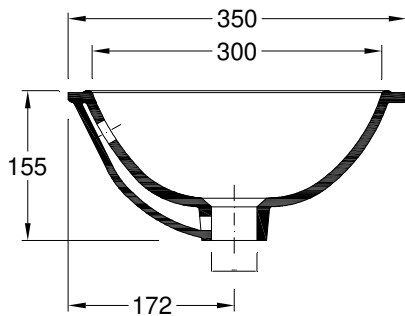

Características | Especificaciones

Material Porcelana vitrificada

Material

Aplicação Encastar
Fijación Bajo Encimera

Posicionamento do Pio Central | Al centro
Posición del Cuba

Faces Vidradas Visíveis
Superfícies Vidriadas Mostradas

Garantia Todas
Garantía Totalidad

[Cores | Colores](#)

[Branco | Blanco](#)

Desenho Técnico | Diseño Técnico

Dimensões | Dimensiones (mm)

W	550
KG	9
L	350
H	155

Componentes | Componentes

Incluído Incluido	Tampa p/ Overflow Cromado Tapa p/ Overflow Cromo	
Necessário Requerido	Coluna (se aplicável - consultar) Columna (si corresponde - consultar)	
	Torneira Grifo	
	Válvula de descarga Válvula de descarga	
	Sifão Sifón	
OPCIONAL		Kit Fixação p/ Lavatório Encastar Kit Fijación p/ Lavabo Bajo Encimera

Porto Plan - 344011

Specifications | Spécifications

Material Matériel	Vitreous China
Appliance Application	Recessed Encastrer
Sink Position Positionnement de l'évier	Centered Centré
Glazed Surfaces Surfaces vitrées	Visible Visibles Entirely Toutes

Warranty
Garantie

[Colours](#) | [Couleurs](#)

[White](#) | [Blanc](#)

Technical Drawing | Dessin technique

Dimensions | Dimensions (mm)

W	550
KG	9
L	350
H	155

Components | Composants

Included Inclus	Overflow Cover Chrome Bouchon Chromé pour Troplein
OPTIONAL	Fixing Kit f/ Recessed Washbasin Kit d'installation p/ Lavabo à Encastrer
Required Nécessaire	Pedestal (if applicable - check) Colonne (le cas échéant - consulter)
	Tap Robinet
	Discharge valve Bonde d'évacuation
	Siphon Siphon