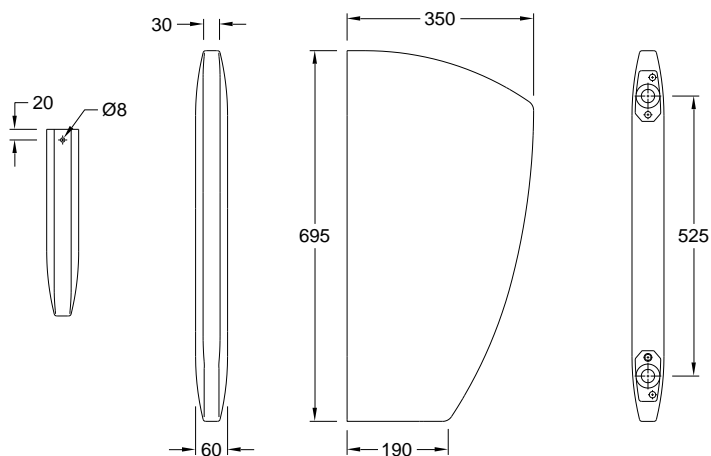

Urinal Separator | Separador Cerâmico - 240011

240011

Specifications | Características

Material

Material

Gresanit®

Water Intake

Entrada de água

N.A.

Fixation

Fixação

On the wall | Na parede

Warranty

Garantia

Technical design | Desenho técnico

Dimensions | Dimensões (mm)