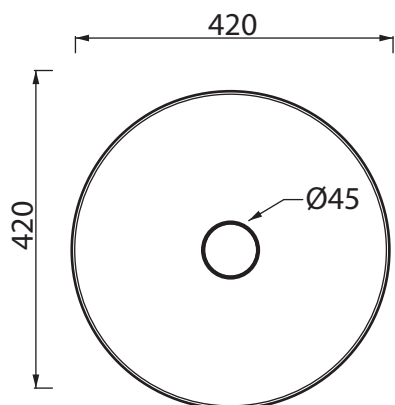

SANITERRA®

Collezione - Collection: lavabi ceramica
Articolo - Code: Milano Cute
Senza troppo pieno 311024X42
No Overflow:

X=White/ Cream/ Green/ Pink/ Sky Blue/ Graphite/ Ice/ Beige

N.B.

Scasso consigliato sul top, foro diametro 100 mm