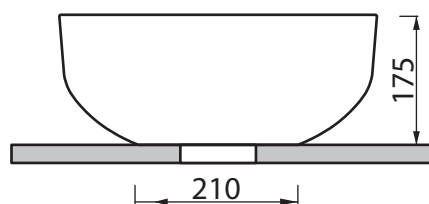

SANITERRA®

Collezione - Collection: lavabi ceramica
Articolo - Code: Milano Cute
Senza troppo pieno 311024X42
No Overflow:

X=White/ Cream/ Green/ Pink/ Sky Blue/ Graphite/ Ice/ Beige

N.B.

Scasso consigliato sul top, foro diametro 100 mm