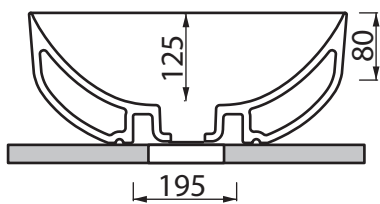

SANITERRA®

Collezione - Collection: lavabi ceramica
Articolo - Code: Milano Cute
Senza troppo pieno 311024X42
No Overflow:

X=White/ Cream/ Green/ Pink/ Sky Blue/ Graphite/ Ice/ Beige

N.B.

Scasso consigliato sul top, foro diametro 100 mm