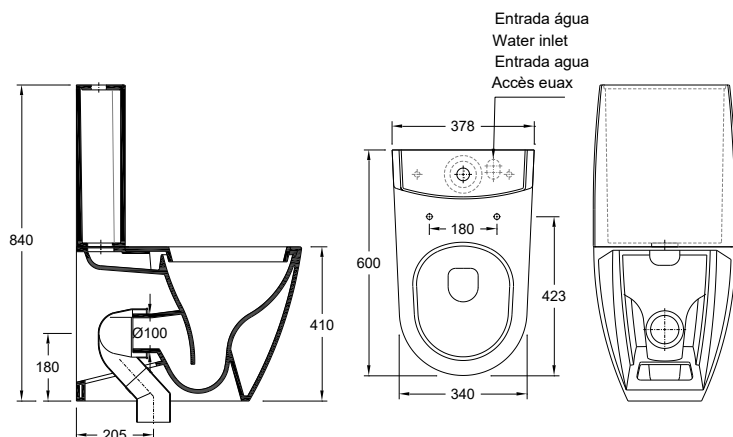

**PORTO PLAN-224011**

**Características | Especificaciones**

<b>Material</b> Material	<b>Porcelana Vitrificada</b>
<b>Descarga</b> Descarga	<b>Vertical</b>
<b>Fixação</b> Fijación	<b>Ao Chão   Al Suelo</b>
<b>Volume de descarga</b> Volumen de descarga	
<b>Garantia</b> Garantía	

[Cores | Colores](#)  
[Branco | Blanco](#)

**Desenho Técnico | Diseño Técnico**

**Dimensões | Dimensiones (mm)**

	L	W	H
46	600	378	840

**Componentes | Componentes**

<b>Incluído</b> Incluido	<b>Bacia Compacta Dual   Inodoro p/ Tanque Bajo Dual</b>
	<b>Curva p/ bacia compacta de descarga vertical   Manguito p/ Inod. Tanque Bajo Desc. Vertical</b>
	<b>Kit de fixação lateral p/ bacia compacta e bidé   Kit de fijación p/ inodoro compacto y bidé</b>
<b>Necessário</b> Requerido	<b>Tanque Cerâmico ou Fluxómetro   Tanque Cerámico ou Fluxor</b>
	<b>Tanque Plástico ou Mecanismo   Tanque Plástico ou Mecanismo</b>
	<b>Tampo Normal ou Soft-close   Tapa normal o de cierre suave</b>

**PORTO PLAN-224011**

**Specifications | Spécifications**

<b>Material</b> Matériel	<b>Vitreous China</b>
<b>Outlet system</b> Évacuation	<b>Vertical</b> Verticale
<b>Fixing</b> Fixation	<b>To the Floor   Au Sol</b>
<b>Discharge volume</b> Volume de décharge	
<b>Warranty</b> Garantie	

**Colours | Couleurs**

**White | Blanc**

**Technical Drawing | Dessin technique**

**Dimensions | Dimensions (mm)**

	L	W	H
46	600	378	840

**Components | Composants**

<b>Included</b> Inclus	<b>Close Coupled WC Dual   Cuvette Compacte BTW Sortie Verticale</b>
	<b>Discharge Curve f/ Close Coupled Vertical Outlet   Courbe de débit verticale</b>
	<b>Fixing kit for CC WC and bidet   Kit d'installation latérale pour cuvette compacte et bidet</b>
<b>Required</b> Nécessaire	<b>Ceramic Cistern or Flowmeter   Réservoir en céramique ou Fluxomètre</b>
	<b>Plastic Cistern or Mechanism   Réservoir en plastique ou Mécanisme</b>
	<b>Normal or soft-close Toilet seat   Abattant normal ou soft-close</b>