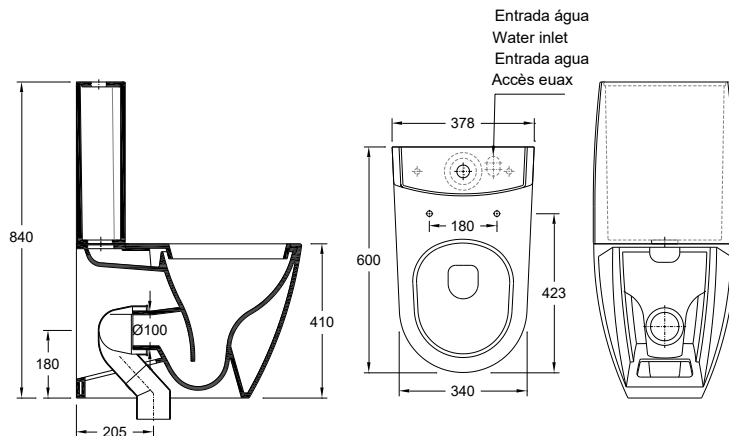

**PORTO PLAN-224011**

**Características | Especificaciones**

<b>Material</b> Material	<b>Porcelana Vitrificada</b>
<b>Descarga</b> Descarga	<b>Vertical</b>
<b>Fixação</b> Fijación	<b>Ao Chão   Al Suelo</b>
<b>Volume de descarga</b> Volumen de descarga	
<b>Garantia</b> Garantía	

[Cores | Colores](#)  
[Branco | Blanco](#)

**Desenho Técnico | Diseño Técnico**

**Dimensões | Dimensiones (mm)**

	L	W	H
46	600	378	840

**Componentes | Componentes**

<b>Incluído</b> Incluido	<b>Bacia Compacta Dual   Inodoro p/ Tanque Bajo Dual</b>
	<b>Curva p/ bacia compacta de descarga vertical   Manguito p/ Inod. Tanque Bajo Desc. Vertical</b>
	<b>Kit de fixação lateral p/ bacia compacta e bidé   Kit de fijación p/ inodoro compacto y bidé</b>
<b>Necessário</b> Requerido	<b>Tanque Cerâmico ou Fluxómetro   Tanque Cerámico ou Fluxor</b>
	<b>Tanque Plástico ou Mecanismo   Tanque Plástico ou Mecanismo</b>
	<b>Tampo Normal ou Soft-close   Tapa normal o de cierre suave</b>

**Colours | Couleurs**

**White | Blanc**

**Technical Drawing | Dessin technique**

**Dimensions | Dimensions (mm)**

	L	W	H
46	600	378	840

**Components | Composants**

<b>Included</b> Inclus	<b>Close Coupled WC Dual   Cuvette Compacte BTW Sortie Verticale</b>
	<b>Discharge Curve f/ Close Coupled Vertical Outlet   Courbe de débit verticale</b>
	<b>Fixing kit for CC WC and bidet   Kit d'installation latérale pour cuvette compacte et bidet</b>
<b>Required</b> Nécessaire	<b>Ceramic Cistern or Flowmeter   Réservoir en céramique ou Fluxomètre</b>
	<b>Plastic Cistern or Mechanism   Réservoir en plastique ou Mécanisme</b>
	<b>Normal or soft-close Toilet seat   Abattant normal ou soft-close</b>