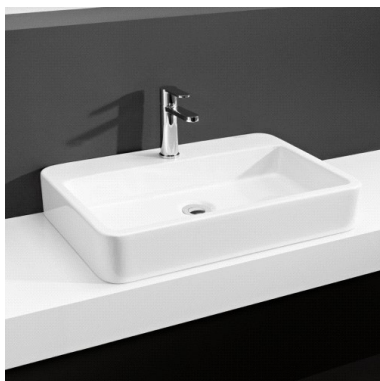

Specifications | Spécifications

Material Matériel	Gresanit®
Appliance Application	Standing | To the Wall
Sink Position Positionnement de l'évier	A Poser | Au Mur
Glazed Surfaces Surfaces vitrées	Centered | Centré
Visible Visibles	Entirely Toutes
Warranty Garantie	10 years 100%

Dimensions | Dimensions (mm)

W	600	800	1000
KG	14	17	19
L	400		
H	100		

Components | Composants

Included Inclus	Fixing Kit N.1 | Kit d'installation N.1	
	Fixing Kit f/ Washb. w/ 3 Fixing Holes | Kit d'installation p/ Lav. a/ 3 Perçage Fixation	
Required Nécessaire	Pedestal (if applicable - check) | Colonne (le cas échéant - consulter)	
	Tap | Robinet	
	Discharge valve | Bonde d'évacuation	
	Siphon | Siphon