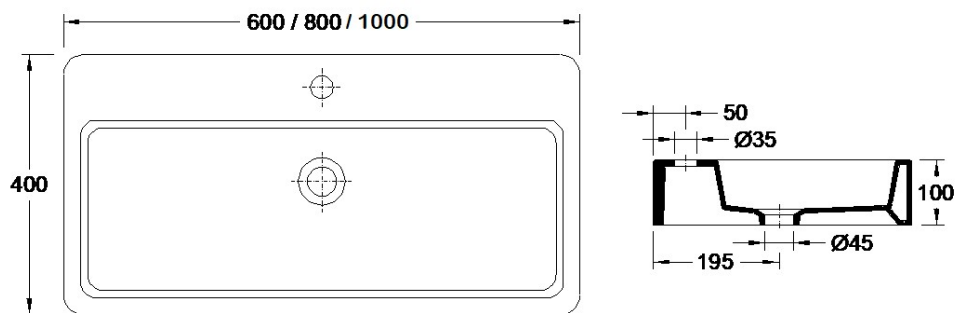

Desenho Técnico | Diseño Técnico

Recomendações | Recomendaciones!

PT ES

Material Material	Tipo de Peça Tipo de pieza	Detergentes Detergentes		Material de Limpeza Material de Limpieza		Outras Recomendações Otras recomendaciones	
		×	✓	×	✓		
Cerâmicos Cerámicos		Abrasivos Abrasivos	Ácidos e Bases fracos Sabão Neutro Ácidos y bases débiles Jabón Neutro	×	✓	 Atenção / Atención Evitar deixar cair objetos Evite dejar caer objetos	
		Metálicos Metálicos	Acidos e Bases Acetona Alcool Amónia Abrasivos Ácidos y Bases Acetona Alcohol Amóniaco Abrasivos	Sabão Neutro Jabón Neutro	Abrasivos Abrasivos		Pano Suave Tejido suave
Plásticos/ Resinas Plástica/ Resinas						Não se colocar na superfície do tempo No se pare sobre la superficie superior	

1. PT - Outras recomendações mais específicas podem acompanhar os produtos comercializadas. Recomendamos que siga as recomendações e instruções indicadas.
   EN - Other particular recommendations can be attached complementarily with the traded products. We strongly advise you to follow the recommendations and instructions indicated.