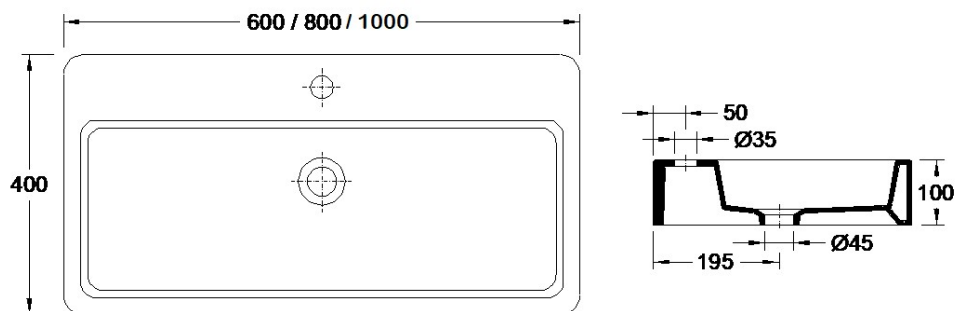

Technical Drawing | Dessin technique

Recommendations | Recommandations!

Material Matériaux	Type of product Type de pièce	Detergents Détergents		Cleaning kit Matériel de Nettoyage		Other Recommendations Autres Recommandations
		✗	✓	✗	✓	
Ceramics Céramique		Abrasives Abrasifs	Acid and basic weak Neutral Soap Acides et bases faibles Savon Neutre	✗	✓	Attention / Attention Not dropping objects Évitez de faire tomber des objets
Metallics Métallique		Acid and Basic Acetone Alcohol Ammonia Abrasives	Neutral Soap Savon Neutre	Abrasives Abrasifs	Cleaning Cloth Chiffon doux	 Weight on cover Ne vous tenez pas sur la surface supérieure Effort on soft-close Ne forcez pas la descente en douceur
Plastics/Resins Plastiques/Résines		Acides et Bases Acétone Alcool Ammoniac Abrasifs				

1. PT - Outras recomendações mais específicas podem acompanhar os produtos comercializadas. Recomendamos que siga as recomendações e instruções indicadas.
   EN - Other particular recommendations can be attached complementarily with the traded products. We strongly advise you to follow the recommendations and instructions indicated.