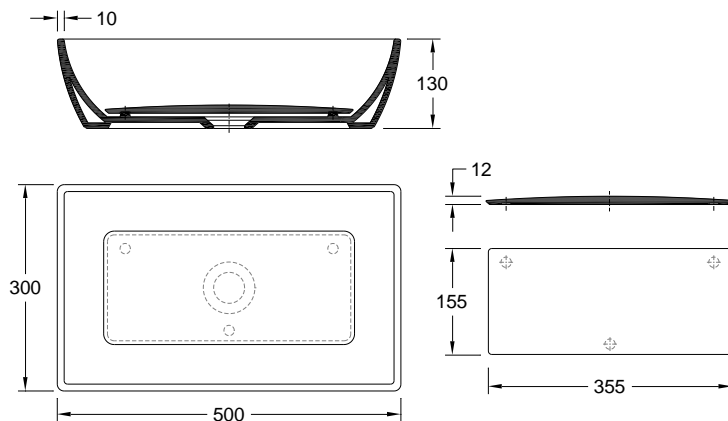

Características | Especificaciones

Material Material	Gresanit®
Aplicação Fijación	Pousar Sobre Mueble
Posicionamento do Pio Posición del Cuba	Central | Al centro
Faces Vidradas Superfícies Vidriadas	Visíveis Mostradas Todas Totalidad
Garantia Garantía	10 years 100%

Dimensões | Dimensiones (mm)

W	500
KG	7
L	300
H	130

Componentes | Componentes

Incluído Incluido		Placa Cerâmica p/ Lav. Picasso 50cm | Encimera Cerâmica p/ Lav. Picasso 50cm
Necessário Requerido		Coluna (se aplicável – consultar) | Columna (si corresponde – consultar)
		Torneira | Grifo
		Válvula de descarga | Válvula de descarga
		Sifão | Sifón

Desenho Técnico | Diseño Técnico

Recomendações | Recomendaciones!

PT ES

Material Material	Tipo de Peça Tipo de pieza	Detergentes Detergentes		Material de Limpeza Material de Limpieza		Outras Recomendações Otras recomendaciones	
Cerâmicos Cerámicos		Abrasivos Abrasivos	Ácidos e Bases fracos Sabão Neutro Ácidos y bases débiles Jabón Neutro			 Atenção / Atención Evitar deixar cair objetos Evite dejar caer objetos	
		Metálicos Metálicos	Acidos e Bases Acetona Alcool Amónia Abrasivos	Sabão Neutro Jabón Neutro	Abrasivos Abrasivos		Pano Suave Tejido suave
Plásticos/ Resinas Plástica/ Resinas		Ácidos y Bases Acetona Alcohol Amóniaco Abrasivos				Não se colocar na superfície do tempo No se pare sobre la superficie superior	

1. PT - Outras recomendações mais específicas podem acompanhar os produtos comercializadas. Recomendamos que siga as recomendações e instruções indicadas.
   EN - Other particular recommendations can be attached complementarily with the traded products. We strongly advise you to follow the recommendations and instructions indicated.