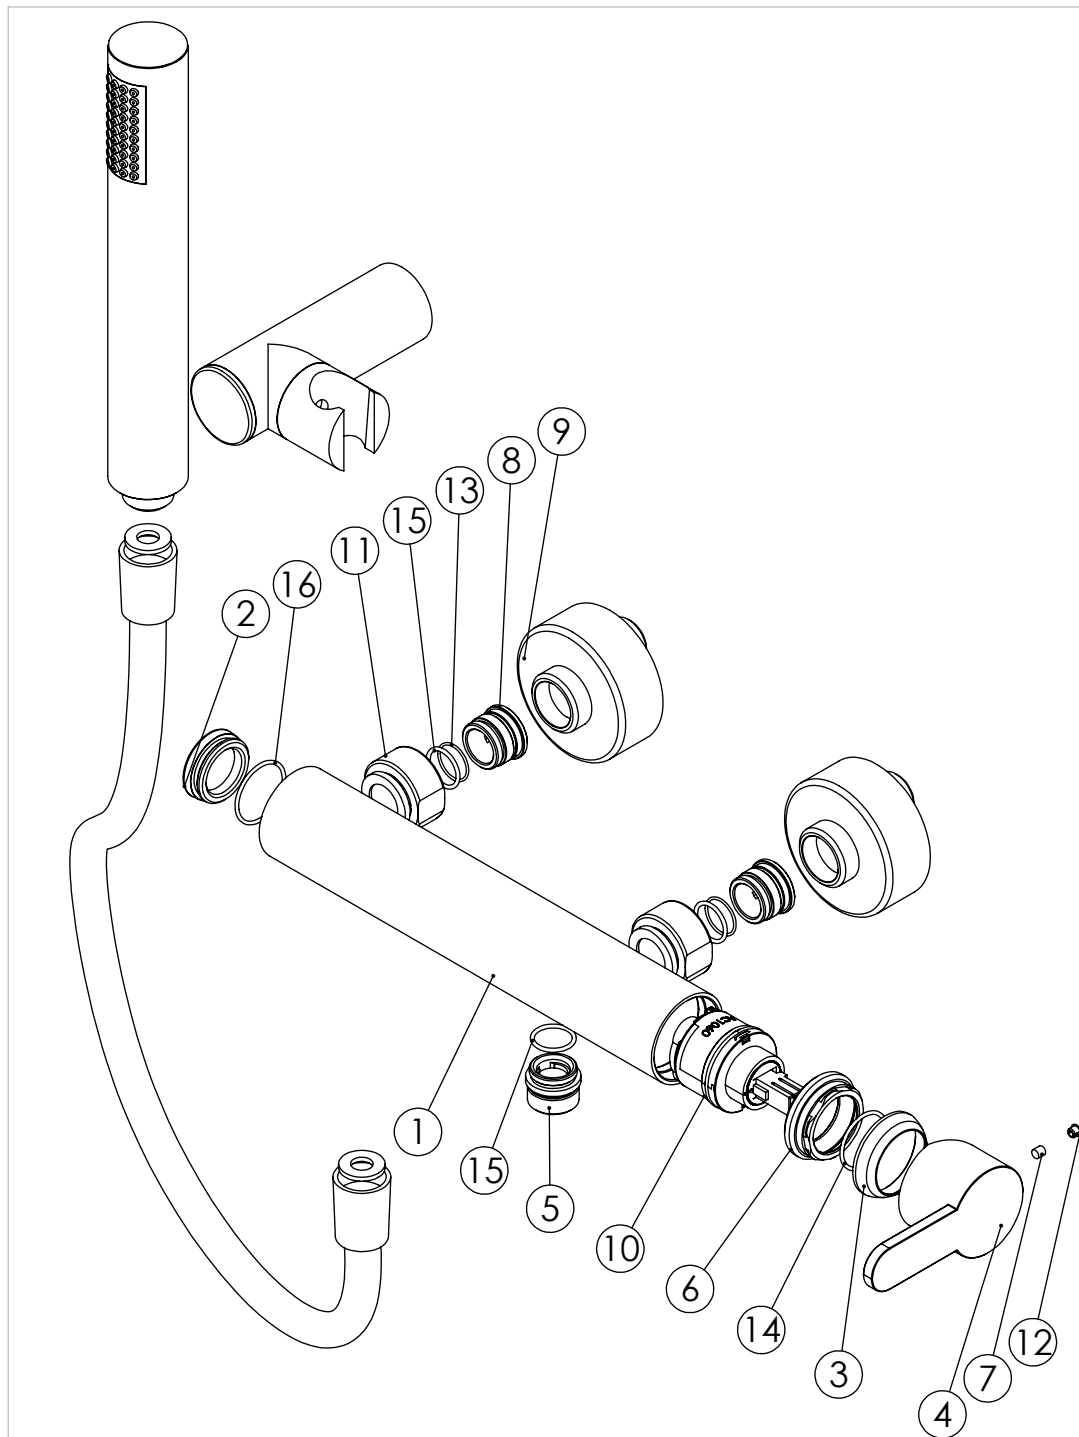

ESC. 1:2	Monocomando Duche			
Desenhou 04/11/2020	SANITERRA[®]	MILANO BRACA		
Rev: 1 21/03/2022		121012		

ITEM NO.	DESCRIPTION	REF.	QTY.
1	Corpo Duche Bracara_Slim	100493	1
2	Tampa Lateral das Misturadoras	100602	1
3	Campânula Porca M37x1,5	100880	1
4	Manípulo Bracara	100490	1
5	Casquilho Distribuidor Banheira	100042	1
6	Porca M37x1,5 C_Oring	100881	1
7	Perno Umbrako Din 914 M4-5 Inox A-2	09140400050IN	1
8	Sede Misturadora Cilíndrica	100179	2
9	Kit Espelho Minimalista C/Exêntrico H50 Cilíndrico	AC1700	2
10	Cartucho Ø35 Águas Livres	AC1060	1
11	Porca Misturadora Cilíndrico	100056	2
12	Dístico em ABS de 5.5mm Cromado	LH-PLCR4	1
13	Orings 15.00x1.00 NBR	001029	2
14	Orings 23.00x1.50 NBR 70	001098	1
15	Orings 15.10x1.60 NBR 70	001210	3
16	Orings 25.00x1.50 NBR 70	001102	1
17	Vedante Com Rede	0047	2
18	Ligação Banheira Duche 1,75 MT Cromolux	AC780	1
19	Suporte Chuveiro Parede Cilíndrico	AC480	1
20	Chuveiro Cilíndrico	AC391	1

ESC.
1:2

Monocomando Duche

Desenhou
04/11/2020
Rev: 1
21/03/2022

SANITERRA®

MILANO BRACA

121012