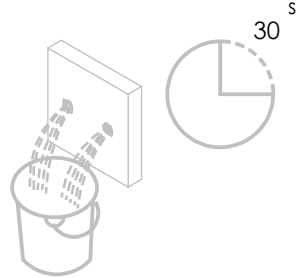

# SANITERRA® 1°

Service:

MAX 80 C°

-65 C°  
-15 C°

Adjustable Pliers

Special Key 16,5

2 (...) 6mm

## 2°

Fixed: