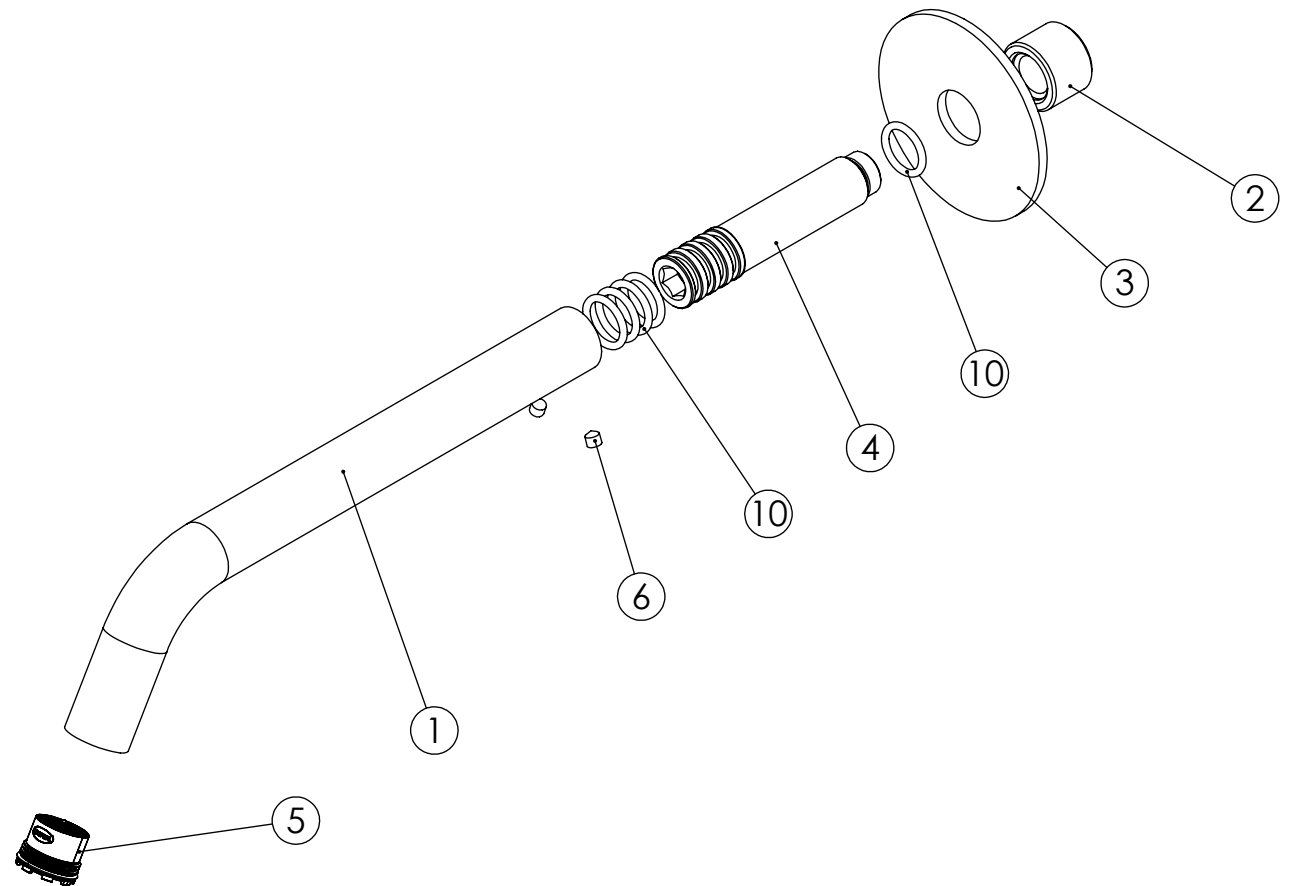

ESC. 1:2	Bica Banheia Parede Com 190mm			
Desenhou 13/05/2021	<b>SANITERRA<sup>®</sup></b>	MILANO SLIM		
Rev: 1 31/05/2022		1600101618		

f	DESCRIPTION	REF.	QTY.
1	Bica Parede Slim	100410	1
2	Casquilho Ponteira Bica Parede	100200	1
3	Pater Bica Cilíndrica Parede	100150	1
4	Ponteira Bica Parede	100038	1
5	Perlador 16,5x1 Cilíndrico/Quadra	AC850A	1
6	Perno Umbrako Din 914 M4-4 Inox A-2	09140400040IN	2
10	Orings 10.00x2.00 NBR 70	001367	5

ESC. 1:2	Bica Banheia Parede Com190mm			
Desenhou 13/05/2021	<b>SANITERRA®</b>	MILANO SLIM		
Rev: 1 31/05/2022		1600101618		

# SANITERRA® 1°

Service:

MAX 80 C°

-65 C°  
-15 C°

Adjustable Pliers

Special Key 16,5

2 (...) 6mm