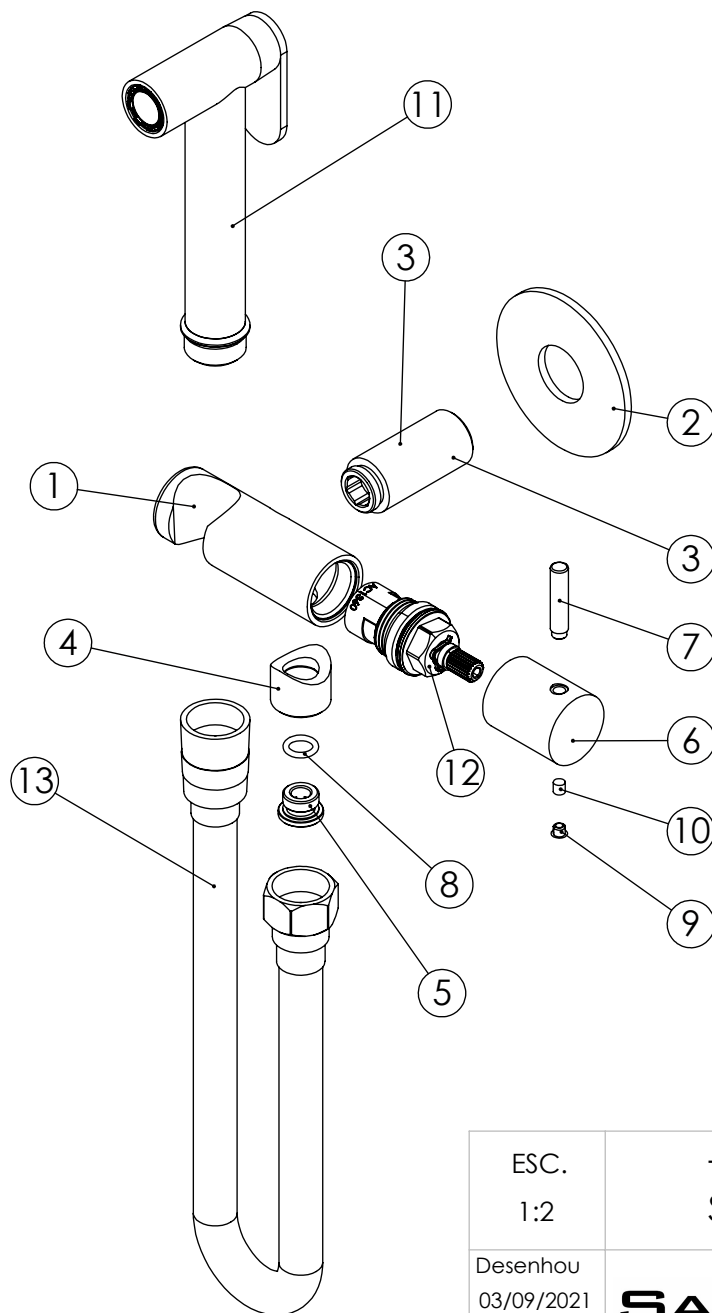

ESC. 1:5	Torneira Sanita/Bidé Com Chuveiro Shut-Off			
Desenhou 03/09/2021	SANITERRA®		MILANO SLIM	
Rev: 1 15/06/2022	1541016A			

ITEM NO.	DESCRIPTION	REF.	QTY.
1	Corpo Torneira SLIMASM120A	101211	1
2	Pater Cilíndrico C-Furo G1-2	100656	1
3	Canhão SLIMASM120A	101212	1
4	Casquilho G1-2 SLIMASM120A	101213	1
5	Sede SLIMASM120A	101214	1
6	Manipulo Distribuidor CIL200	100837	1
7	Perno Manipulo Slim Curto	100873	1
8	Orings 8.00x1.90 NBR 70	001349	1
9	Dístico em ABS de 5.5mm Cromado	LH-PLCR4	1
10	Perno Umbrako Din 914 M4-5 Inox A-2	09140400050IN	1
11	Chuveiro Shut-Off	AC440	1
12	Cartucho Cerâmico 90°	AC1360	1
13	Ligação Flexível Sanita/Bidé 1.2 MT	AC842	1

ESC.
1:2

Torneira Sanita/Bidé Com Chuveiro
Shut-Off

Desenhou
03/09/2021

SANITERRA®

MILANO SLIM

Rev: 1
15/06/2022

1541016A

Mixer Installation Manual

SANITERRA® 1°

Service:

MAX
80 C°

Adjustable Pliers

Level

2°

Conection:

3°

Fixed:

4°