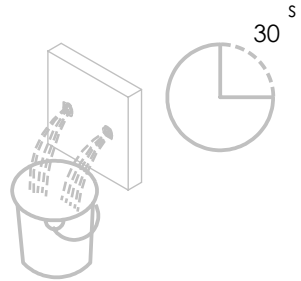

ESC. 1:5	Torneira Sanita/Bidé Com Chuveiro Shut-Off			
Desenhou 03/09/2021	SANITERRA®		MILANO SLIM	
Rev: 1 15/06/2022	1541016A			

ITEM NO.	DESCRIPTION	REF.	QTY.
1	Corpo Torneira SLIMASM120A	101211	1
2	Pater Cilíndrico C-Furo G1-2	100656	1
3	Canhão SLIMASM120A	101212	1
4	Casquilho G1-2 SLIMASM120A	101213	1
5	Sede SLIMASM120A	101214	1
6	Manipulo Distribuidor CIL200	100837	1
7	Perno Manipulo Slim Curto	100873	1
8	Orings 8.00x1.90 NBR 70	001349	1
9	Dístico em ABS de 5.5mm Cromado	LH-PLCR4	1
10	Perno Umbrako Din 914 M4-5 Inox A-2	09140400050IN	1
11	Chuveiro Shut-Off	AC440	1
12	Cartucho Cerâmico 90°	AC1360	1
13	Ligação Flexível Sanita/Bidé 1.2 MT	AC842	1

ESC.
1:2

Torneira Sanita/Bidé Com Chuveiro
Shut-Off

Desenhou
03/09/2021

SANITERRA®

MILANO SLIM

Rev: 1
15/06/2022

1541016A

Mixer Installation Manual

SANITERRA® 1°

Service:

MAX
80 C°

Adjustable Pliers

Level

2°

Conection:

3°