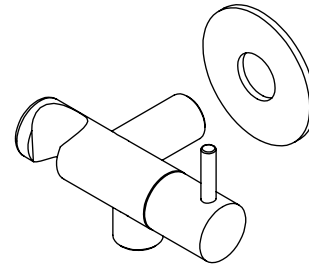

ESC. 1:5	Torneira Sanita/Bidé Com Chuveiro Shut-Off			
Desenhou 03/09/2021	SANITERRA®		MILANO SLIM	
Rev: 1 15/06/2022	1541016A			

ITEM NO.	DESCRIPTION	REF.	QTY.
1	Corpo Torneira SLIMASM120A	101211	1
2	Pater Cilíndrico C-Furo G1-2	100656	1
3	Canhão SLIMASM120A	101212	1
4	Casquilho G1-2 SLIMASM120A	101213	1
5	Sede SLIMASM120A	101214	1
6	Manipulo Distribuidor CIL200	100837	1
7	Perno Manipulo Slim Curto	100873	1
8	Orings 8.00x1.90 NBR 70	001349	1
9	Dístico em ABS de 5.5mm Cromado	LH-PLCR4	1
10	Perno Umbrako Din 914 M4-5 Inox A-2	09140400050IN	1
11	Chuveiro Shut-Off	AC440	1
12	Cartucho Cerâmico 90°	AC1360	1
13	Ligação Flexível Sanita/Bidé 1.2 MT	AC842	1

ESC.
1:2

Torneira Sanita/Bidé Com Chuveiro
Shut-Off

Desenhou
03/09/2021

SANITERRA®

MILANO SLIM

Rev: 1
15/06/2022

1541016A

Mixer Installation Manual

SANITERRA® 1°

Service:

MAX
80 C°

Adjustable Pliers

Level

2°

Conection:

3°