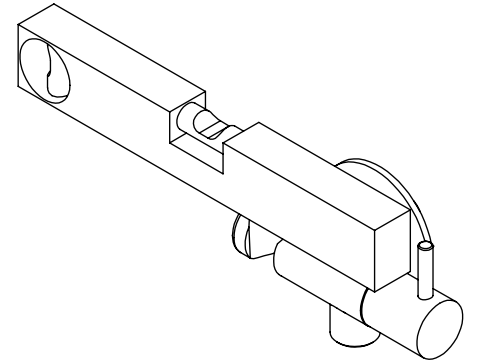

Mixer Installation Manual

SANITERRA® 1°

Service:

MAX
80 C°

Adjustable Pliers

Level

2°

Conection:

3°

Fixed:

4°