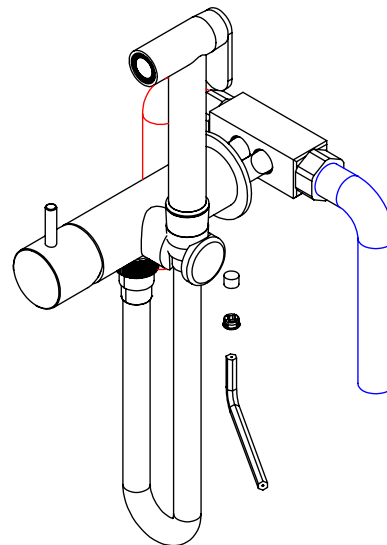

ESC. 1:5	Monocomando Embutir Sanita/Bidé Com Chuveiro Shut-Off			
Desenhou 03/09/2021	SANITERRA[®]	MILANO SLIM		
Rev: 1 15/03/2022		1541016		

Remove ref:101085 and 001201
after test installation

ITEM NO.	DESCRIPTION	REF.	QTY.
1	Corpo Monocomando Sanita Bidé SLIM	100720	1
2	Bloco Interior Monoc. Sanita Bidé City	100509	1
3	Casquilho De Fixação Para Monoc. Sanita Bidé City	100510	2
4	Campânula Porca M32x1,5	100883	1
5	Porca M28x1 C_Oring	100892	1
6	Casquilho P_Suporte Chuv Mão ESQ155	100311	1
7	Casquilho P_Base Chuveiro	100052	1
8	Páter Misturadora Sanita Bidé Slim	100684	1
9	Suporte Chuveiro Mão Cilíndrico	100392	1
10	Manipulo Lavatório Slim	100361	1
11	Perno Manipulo Slim Curto	100873	1
12	Taco M8x1 SLIMASM120	101085	2
13	Orings 23.00x1.50 NBR 70	001098	1
14	Orings 8.00x1.90 NBR 70	001349	6
15	Orings 13.00x1.50 NBR 70	001078	1
16	Orings 6.50x1.60 NBR 70	001201	2
17	Ligação Flexível Sanita/Bidé 1,2 MT	AC842	1
18	Chuveiro Shut-Off	AC440	1
19	Cartucho Ø25 Águas Livres	AC570	1
20	Dístico Ø6,5	LH-PL14CR	1
21	Dístico em ABS de 5.5mm Cromado	LH-PLCR4	1
22	Perno Umbrako Din 914 M4-5 Inox A-2	09140400050IN	2
23	Perno Umbrako Din 914 M8-8 Inox	09160800080IN	1

ESC. 1:2	Monocomando Embutir Sanita/Bidé Com Chuveiro Shut-Off			
Desenhou 03/09/2021	SANITERRA®		MILANO SLIM	
Rev: 1 15/03/2022	1541016			

SANITERRA[®] 1°

Service:

MAX
80 C°

-65 C°
-15 C°

Adjustable Pliers

24-25

Level

2 / 5mm

Mixer Installation Manual

2°

Conection:

3°

Fixed:

4°

Remove Cover

5°

Maintenance: