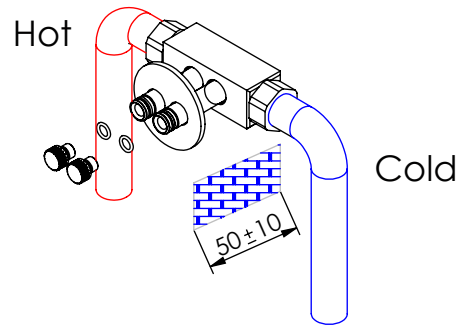

4°

Remove Cover