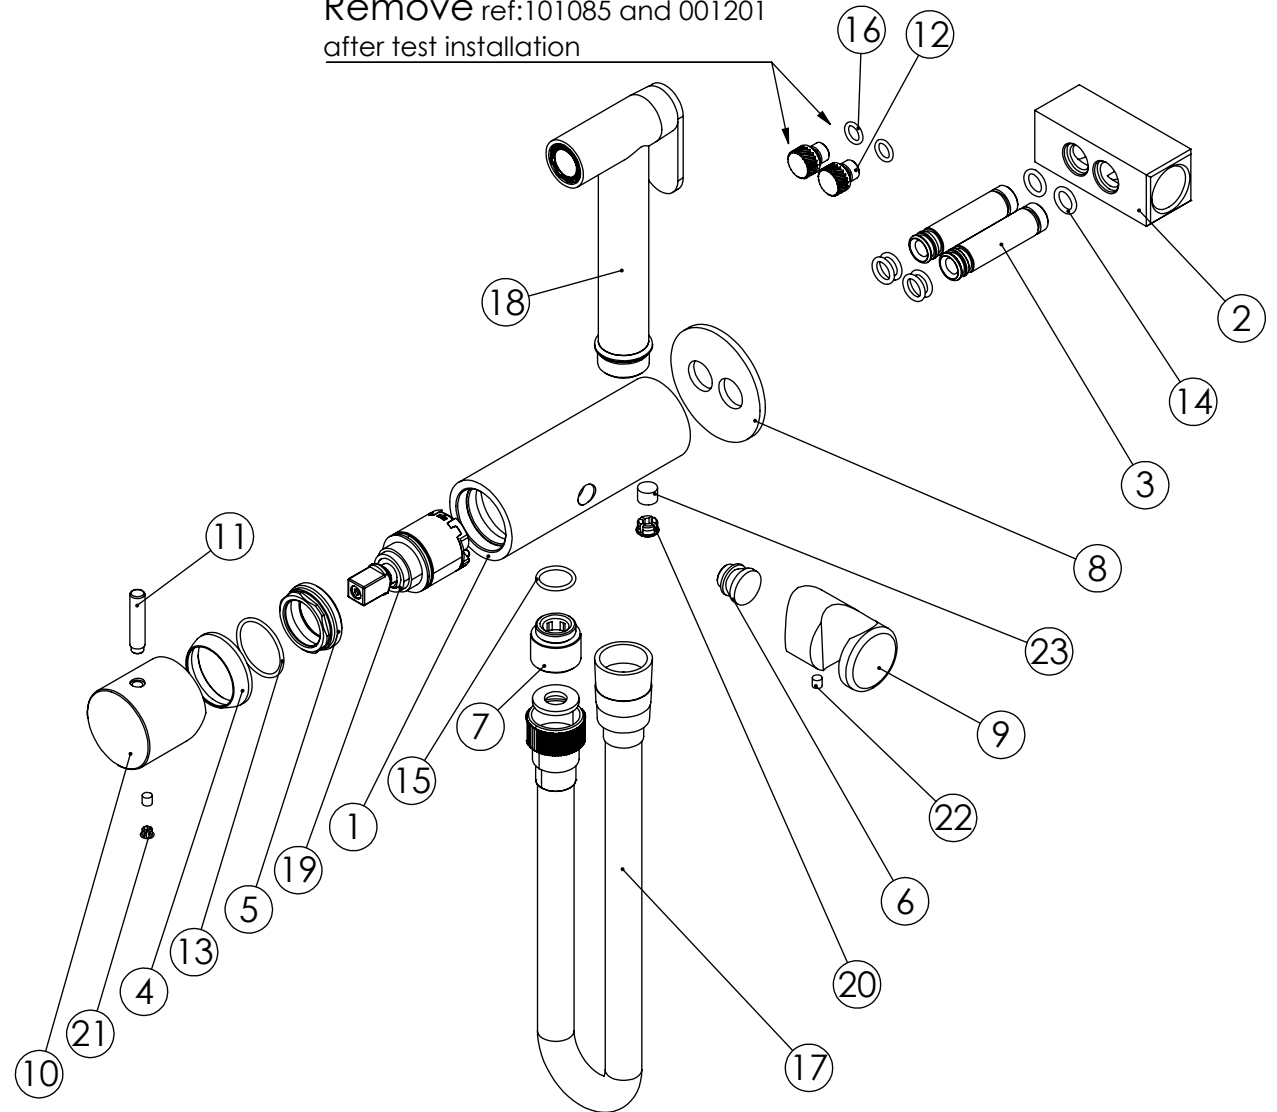

ESC. 1:5	Monocomando Embutir Sanita/Bidé Com Chuveiro Shut-Off			
Desenhou 03/09/2021	SANITERRA[®]	MILANO SLIM		
Rev: 1 15/03/2022		1541016		

Remove ref:101085 and 001201
after test installation

ITEM NO.	DESCRIPTION	REF.	QTY.
1	Corpo Monocomando Sanita Bidé SLIM	100720	1
2	Bloco Interior Monoc. Sanita Bidé City	100509	1
3	Casquilho De Fixação Para Monoc. Sanita Bidé City	100510	2
4	Campânula Porca M32x1,5	100883	1
5	Porca M28x1 C_Oring	100892	1
6	Casquilho P_Suporte Chuv Mão ESQ155	100311	1
7	Casquilho P_Base Chuveiro	100052	1
8	Páter Misturadora Sanita Bidé Slim	100684	1
9	Suporte Chuveiro Mão Cilíndrico	100392	1
10	Manipulo Lavatório Slim	100361	1
11	Perno Manipulo Slim Curto	100873	1
12	Taco M8x1 SLIMASM120	101085	2
13	Orings 23.00x1.50 NBR 70	001098	1
14	Orings 8.00x1.90 NBR 70	001349	6
15	Orings 13.00x1.50 NBR 70	001078	1
16	Orings 6.50x1.60 NBR 70	001201	2
17	Ligação Flexível Sanita/Bidé 1,2 MT	AC842	1
18	Chuveiro Shut-Off	AC440	1
19	Cartucho Ø25 Águas Livres	AC570	1
20	Dístico Ø6,5	LH-PL14CR	1
21	Dístico em ABS de 5.5mm Cromado	LH-PLCR4	1
22	Perno Umbrako Din 914 M4-5 Inox A-2	09140400050IN	2
23	Perno Umbrako Din 914 M8-8 Inox	09160800080IN	1

ESC. 1:2	Monocomando Embutir Sanita/Bidé Com Chuveiro Shut-Off			
Desenhou 03/09/2021	SANITERRA®		MILANO SLIM	
Rev: 1 15/03/2022	1541016			

SANITERRA[®] 1°

Service:

MAX
80 C°

-65 C°
-15 C°

Adjustable Pliers

24-25

Level

2 / 5mm

Mixer Installation Manual

2°

Conection:

3°

Fixed:

4°

Remove Cover

5°

Maintenance: