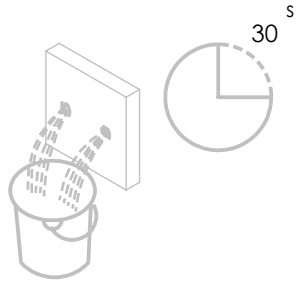

ESC. 1:5	Monocomando Embutir Sanita/Bidé Com Chuveiro Shut-Off			
Desenhou 03/09/2021	SANITERRA[®]	MILANO SLIM		
Rev: 1 15/03/2022		1541016		

Remove ref:101085 and 001201
after test installation

ITEM NO.	DESCRIPTION	REF.	QTY.
1	Corpo Monocomando Sanita Bidé SLIM	100720	1
2	Bloco Interior Monoc. Sanita Bidé City	100509	1
3	Casquilho De Fixação Para Monoc. Sanita Bidé City	100510	2
4	Campânula Porca M32x1,5	100883	1
5	Porca M28x1 C_Oring	100892	1
6	Casquilho P_Suporte Chuv Mão ESQ155	100311	1
7	Casquilho P_Base Chuveiro	100052	1
8	Páter Misturadora Sanita Bidé Slim	100684	1
9	Suporte Chuveiro Mão Cilíndrico	100392	1
10	Manipulo Lavatório Slim	100361	1
11	Perno Manipulo Slim Curto	100873	1
12	Taco M8x1 SLIMASM120	101085	2
13	Orings 23.00x1.50 NBR 70	001098	1
14	Orings 8.00x1.90 NBR 70	001349	6
15	Orings 13.00x1.50 NBR 70	001078	1
16	Orings 6.50x1.60 NBR 70	001201	2
17	Ligação Flexível Sanita/Bidé 1,2 MT	AC842	1
18	Chuveiro Shut-Off	AC440	1
19	Cartucho Ø25 Águas Livres	AC570	1
20	Dístico Ø6,5	LH-PL14CR	1
21	Dístico em ABS de 5.5mm Cromado	LH-PLCR4	1
22	Perno Umbrako Din 914 M4-5 Inox A-2	09140400050IN	2
23	Perno Umbrako Din 914 M8-8 Inox	09160800080IN	1

ESC. 1:2	Monocomando Embutir Sanita/Bidé Com Chuveiro Shut-Off			
Desenhou 03/09/2021	SANITERRA®		MILANO SLIM	
Rev: 1 15/03/2022	1541016			

SANITERRA[®] 1°

Service:

MAX
80 C°

-65 C°
-15 C°

Adjustable Pliers

24-25

Level

2 / 5mm

Mixer Installation Manual

2°

Conection:

3°

Fixed: