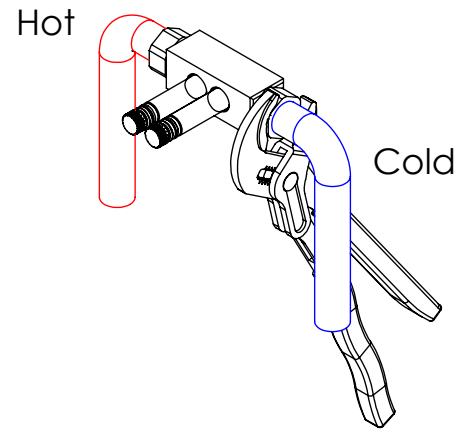

ESC. 1:5	Monocomando Embutir Sanita/Bidé Com Chuveiro Shut-Off			
Desenhou 03/09/2021	SANITERRA[®]	MILANO SLIM		
Rev: 1 15/03/2022		1541016		

Remove ref:101085 and 001201
after test installation

ITEM NO.	DESCRIPTION	REF.	QTY.
1	Corpo Monocomando Sanita Bidé SLIM	100720	1
2	Bloco Interior Monoc. Sanita Bidé City	100509	1
3	Casquilho De Fixação Para Monoc. Sanita Bidé City	100510	2
4	Campânula Porca M32x1,5	100883	1
5	Porca M28x1 C_Oring	100892	1
6	Casquilho P_Suporte Chuv Mão ESQ155	100311	1
7	Casquilho P_Base Chuveiro	100052	1
8	Páter Misturadora Sanita Bidé Slim	100684	1
9	Suporte Chuveiro Mão Cilíndrico	100392	1
10	Manipulo Lavatório Slim	100361	1
11	Perno Manipulo Slim Curto	100873	1
12	Taco M8x1 SLIMASM120	101085	2
13	Orings 23.00x1.50 NBR 70	001098	1
14	Orings 8.00x1.90 NBR 70	001349	6
15	Orings 13.00x1.50 NBR 70	001078	1
16	Orings 6.50x1.60 NBR 70	001201	2
17	Ligação Flexível Sanita/Bidé 1,2 MT	AC842	1
18	Chuveiro Shut-Off	AC440	1
19	Cartucho Ø25 Águas Livres	AC570	1
20	Dístico Ø6,5	LH-PL14CR	1
21	Dístico em ABS de 5.5mm Cromado	LH-PLCR4	1
22	Perno Umbrako Din 914 M4-5 Inox A-2	09140400050IN	2
23	Perno Umbrako Din 914 M8-8 Inox	09160800080IN	1

ESC. 1:2	Monocomando Embutir Sanita/Bidé Com Chuveiro Shut-Off			
Desenhou 03/09/2021	SANITERRA®		MILANO SLIM	
Rev: 1 15/03/2022	1541016			

SANITERRA[®] 1°

Service:

MAX
80 C°

-65 C°
-15 C°

Adjustable Pliers

24-25

Level

2 / 5mm

Mixer Installation Manual

2°

Conection:

3°

Fixed: