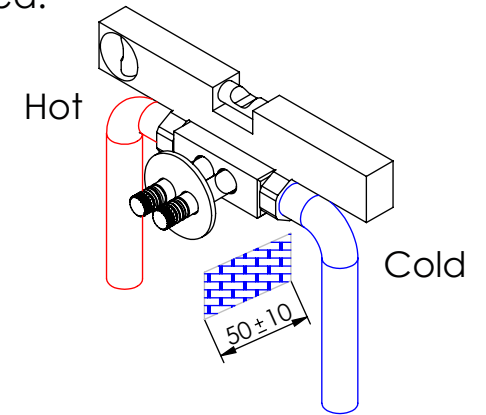

ESC. 1:5	Monocomando Embutir Sanita/Bidé Com Chuveiro Shut-Off			
Desenhou 03/09/2021	SANITERRA[®]	MILANO SLIM		
Rev: 1 15/03/2022		1541016		

Remove ref:101085 and 001201
after test installation

ITEM NO.	DESCRIPTION	REF.	QTY.
1	Corpo Monocomando Sanita Bidé SLIM	100720	1
2	Bloco Interior Monoc. Sanita Bidé City	100509	1
3	Casquilho De Fixação Para Monoc. Sanita Bidé City	100510	2
4	Campânula Porca M32x1,5	100883	1
5	Porca M28x1 C_Oring	100892	1
6	Casquilho P_Suporte Chuv Mão ESQ155	100311	1
7	Casquilho P_Base Chuveiro	100052	1
8	Páter Misturadora Sanita Bidé Slim	100684	1
9	Suporte Chuveiro Mão Cilíndrico	100392	1
10	Manipulo Lavatório Slim	100361	1
11	Perno Manipulo Slim Curto	100873	1
12	Taco M8x1 SLIMASM120	101085	2
13	Orings 23.00x1.50 NBR 70	001098	1
14	Orings 8.00x1.90 NBR 70	001349	6
15	Orings 13.00x1.50 NBR 70	001078	1
16	Orings 6.50x1.60 NBR 70	001201	2
17	Ligação Flexível Sanita/Bidé 1,2 MT	AC842	1
18	Chuveiro Shut-Off	AC440	1
19	Cartucho Ø25 Águas Livres	AC570	1
20	Dístico Ø6,5	LH-PL14CR	1
21	Dístico em ABS de 5.5mm Cromado	LH-PLCR4	1
22	Perno Umbrako Din 914 M4-5 Inox A-2	09140400050IN	2
23	Perno Umbrako Din 914 M8-8 Inox	09160800080IN	1

24-25

Level

2 / 5mm

Mixer Installation Manual

2°

Conection:

3°

Fixed: