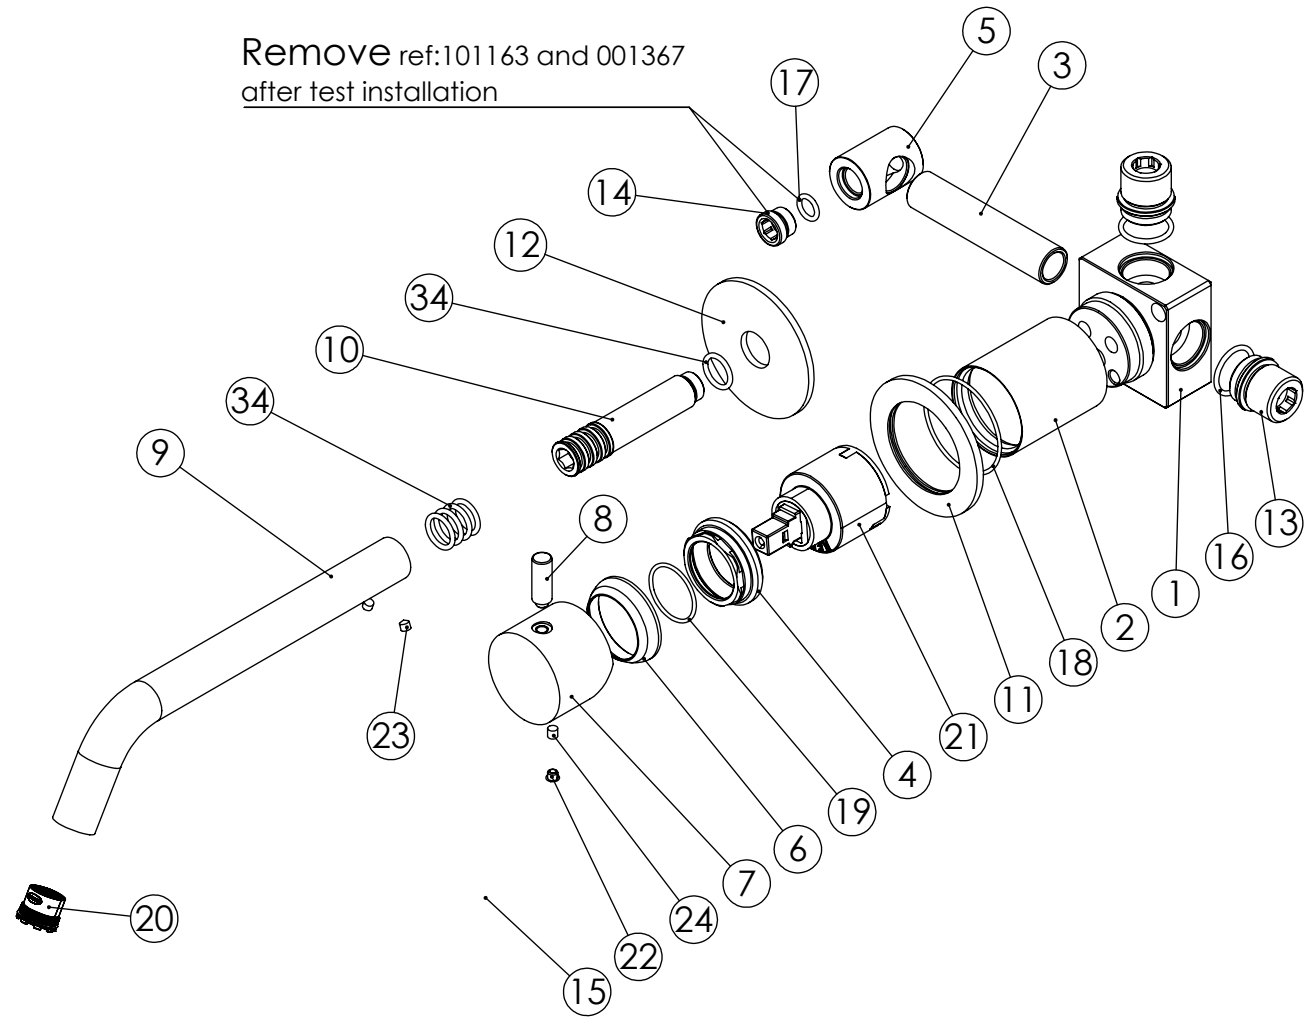

ESC. 1:5	Monocomando Embutir Lavatório			
Desenhou 15/03/2021	<b>SANITERRA®</b>	MILANO SLIM		
Rev: 1 31/05/2022		1511016C		

Remove ref:101163 and 001367  
after test installation

ITEM NO.	DESCRIPTION	REF.	QTY.
1	Bloco Lavatório Parede	100113	1
2	Copo Cartuchos Embutidos	100040	1
3	Tubo Ligação Lav_Parede	100205	1
4	Porca M37x1,5 C_Oring	100881	1
5	Casquilho Ligação Tubo-Bloco Embutido	100284	1
6	Campânula Porca M37x1,5	100880	1
7	Manipulo Lavatório Cilíndrico P-Perno	100428	1
8	Rabo Manipulo Cilíndrico Embutidos	100167	1
9	Bica Parede Slim	100410	1
10	Ponteira Bica Parede	100038	1
11	Espelho Parede P_SLIM090C1	100717	1
12	Pater Bica Cilíndrica Parede	100150	1
13	Casquilho G1-2 G1-2 Box	101183	2
14	Taco Ponteira Bica Parede	101163	1
15	Box 1 Via 75x50x50	100611	1
16	Orings 18.00x2.00 NBR 70	001383	2
17	Orings 8.00x1.90 NBR 70	001349	1
18	Orings 40.00x1.50 NBR 70	021286	1
19	Orings 23.00x1.50 NBR 70	001098	1
20	Perlator 16,5x1 Cilíndrico/Quadra	AC850A	1
21	Cartucho 35	AC540A	1
22	Dístico em ABS de 5.5mm Cromado	LH-PLCR4	1
23	Perno Umbrako Din 914 M4-4 Inox A-2	09140400040IN	2
24	Perno Umbrako Din 914 M4-5 Inox A-2	09140400050IN	1
34	Orings 10.00x2.00 NBR 70	001367	5

ESC. 1:3	Monocomando Embutir Lavatório			
Desenhou 15/03/2021	<b>SANITERRA®</b>		MILANO SLIM	
Rev: 1 31/05/2022	1511016C			

# SANITERRA® 1°

Service:

MAX  
80 C°

-65 C°  
-15 C°

Adjustable Pliers

Screw Driver

Special Key 16,5

Level

2 / 6 / 8mm