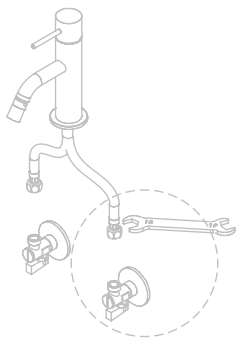

ESC. 1:2	Monocomando Bidé			
Desenhou 08/02/2018	SANITERRA [®]	MILANO SLIM		
Rev: 1 14/12/2021		141016		

ITEM NO.	DESCRIPTION	REF.	QTY.
1	Corpo Lavatório Slim	100359	1
2	Pater Lavatório Slim	100360	1
3	Manípulo Lavatório Slim	100361	1
4	Perno Manípulo Slim	100362	1
5	Campânula Porca M32x1,5	100883	1
6	Porca M28x1 C_Oring	100892	1
7	Bica Bidé SLIM	100363	1
8	Orings 41.00x2.50 NBR 70	001783	1
9	Orings 23.00x1.50 NBR 70	001098	1
10	Cartucho Ø25 Águas Livres	AC570	1
11	Fêmea Fixação M8	AC844	1
12	Ferradura	AC844	1
13	Ligação 450mm M10x1 G3/8"	AC844	2
14	Perno Fixação P_Monoc. 120mm	AC844	1
15	Vedação Da Ferradura	AC844	1
16	PERLATOR M16 *1 - 7 L/MIN	AC1550	1
17	Rótula Espumador Airforce F16x1 Cromado	AC1560	1
18	Dístico em ABS de 5.5mm Cromado	LH-PLCR4	1
19	Perno Umbrako Din 914 M4-5 Inox A-2	09140400050IN	1
28	Copo Aperto	000	1
29	Copo Central	000	1
30	Membrana Central	000	1
31	Vedante Plástico	000	1
32	Vedante Selicone Alta	000	1
33	Vedante Selicone Baixa	000	1
34	Fixação Monocomandos 80x80x15		1

ESC. 1:5	Monocomando Bidé			
Desenhou 08/02/2018	SANITERRA®	MILANO SLIM		
Rev: 1 14/12/2021		141016		

SANITERRA® 1°

Service:

Bidet Mixer Tap Installation

2°

3°

Fixed:

4°