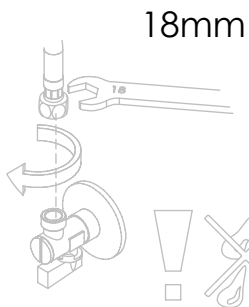

ESC. 1:2	Monocomando Bidé			
Desenhou 08/02/2018	SANITERRA [®]	MILANO SLIM		
Rev: 1 14/12/2021		141016		

ITEM NO.	DESCRIPTION	REF.	QTY.
1	Corpo Lavatório Slim	100359	1
2	Pater Lavatório Slim	100360	1
3	Manípulo Lavatório Slim	100361	1
4	Perno Manípulo Slim	100362	1
5	Campânula Porca M32x1,5	100883	1
6	Porca M28x1 C_Oring	100892	1
7	Bica Bidé SLIM	100363	1
8	Orings 41.00x2.50 NBR 70	001783	1
9	Orings 23.00x1.50 NBR 70	001098	1
10	Cartucho Ø25 Águas Livres	AC570	1
11	Fêmea Fixação M8	AC844	1
12	Ferradura	AC844	1
13	Ligação 450mm M10x1 G3/8"	AC844	2
14	Perno Fixação P_Monoc. 120mm	AC844	1
15	Vedação Da Ferradura	AC844	1
16	PERLATOR M16 *1 - 7 L/MIN	AC1550	1
17	Rótula Espumador Airforce F16x1 Cromado	AC1560	1
18	Dístico em ABS de 5.5mm Cromado	LH-PLCR4	1
19	Perno Umbrako Din 914 M4-5 Inox A-2	09140400050IN	1
28	Copo Aperto	000	1
29	Copo Central	000	1
30	Membrana Central	000	1
31	Vedante Plástico	000	1
32	Vedante Selicone Alta	000	1
33	Vedante Selicone Baixa	000	1
34	Fixação Monocomandos 80x80x15		1

ESC. 1:5	Monocomando Bidé			
Desenhou 08/02/2018	SANITERRA®	MILANO SLIM		
Rev: 1 14/12/2021		141016		

SANITERRA® 1°

Service:

Bidet Mixer Tap Installation

2°

3°

Fixed:

4°