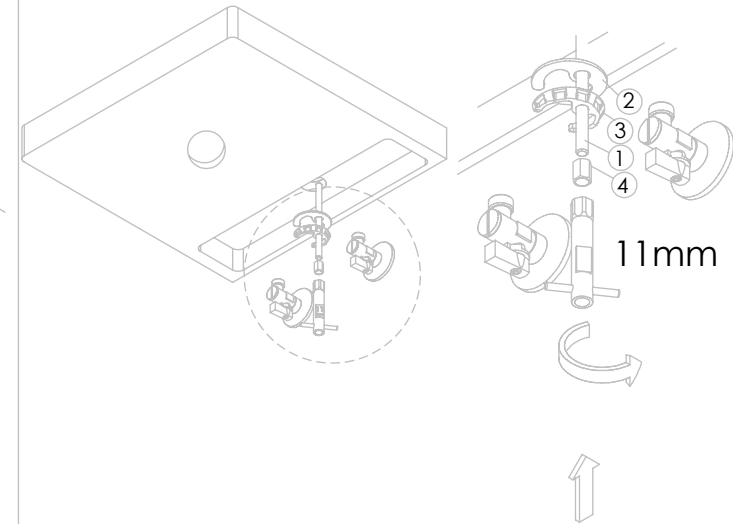

ESC. 1:2	Monocomando Bidé			
Desenhou 08/02/2018	SANITERRA [®]	MILANO SLIM		
Rev: 1 14/12/2021		141016		

ITEM NO.	DESCRIPTION	REF.	QTY.
1	Corpo Lavatório Slim	100359	1
2	Pater Lavatório Slim	100360	1
3	Manípulo Lavatório Slim	100361	1
4	Perno Manípulo Slim	100362	1
5	Campânula Porca M32x1,5	100883	1
6	Porca M28x1 C_Oring	100892	1
7	Bica Bidé SLIM	100363	1
8	Orings 41.00x2.50 NBR 70	001783	1
9	Orings 23.00x1.50 NBR 70	001098	1
10	Cartucho Ø25 Águas Livres	AC570	1
11	Fêmea Fixação M8	AC844	1
12	Ferradura	AC844	1
13	Ligação 450mm M10x1 G3/8"	AC844	2
14	Perno Fixação P_Monoc. 120mm	AC844	1
15	Vedação Da Ferradura	AC844	1
16	PERLATOR M16 *1 - 7 L/MIN	AC1550	1
17	Rótula Espumador Airforce F16x1 Cromado	AC1560	1
18	Dístico em ABS de 5.5mm Cromado	LH-PLCR4	1
19	Perno Umbrako Din 914 M4-5 Inox A-2	09140400050IN	1
28	Copo Aperto	000	1
29	Copo Central	000	1
30	Membrana Central	000	1
31	Vedante Plástico	000	1
32	Vedante Selicone Alta	000	1
33	Vedante Selicone Baixa	000	1
34	Fixação Monocomandos 80x80x15		1

ESC. 1:5	Monocomando Bidé			
Desenhou 08/02/2018	SANITERRA®	MILANO SLIM		
Rev: 1 14/12/2021		141016		

SANITERRA® 1°

Service:

Bidet Mixer Tap Installation

2°

3°

Fixed:

4°