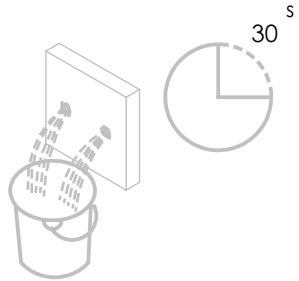

ESC. 1:2	Monocomando Bidé			
Desenhou 08/02/2018	SANITERRA [®]	MILANO SLIM		
Rev: 1 14/12/2021		141016		

ITEM NO.	DESCRIPTION	REF.	QTY.
1	Corpo Lavatório Slim	100359	1
2	Pater Lavatório Slim	100360	1
3	Manípulo Lavatório Slim	100361	1
4	Perno Manípulo Slim	100362	1
5	Campânula Porca M32x1,5	100883	1
6	Porca M28x1 C_Oring	100892	1
7	Bica Bidé SLIM	100363	1
8	Orings 41.00x2.50 NBR 70	001783	1
9	Orings 23.00x1.50 NBR 70	001098	1
10	Cartucho Ø25 Águas Livres	AC570	1
11	Fêmea Fixação M8	AC844	1
12	Ferradura	AC844	1
13	Ligação 450mm M10x1 G3/8"	AC844	2
14	Perno Fixação P_Monoc. 120mm	AC844	1
15	Vedação Da Ferradura	AC844	1
16	PERLATOR M16 *1 - 7 L/MIN	AC1550	1
17	Rótula Espumador Airforce F16x1 Cromado	AC1560	1
18	Dístico em ABS de 5.5mm Cromado	LH-PLCR4	1
19	Perno Umbrako Din 914 M4-5 Inox A-2	09140400050IN	1
28	Copo Aperto	000	1
29	Copo Central	000	1
30	Membrana Central	000	1
31	Vedante Plástico	000	1
32	Vedante Selicone Alta	000	1
33	Vedante Selicone Baixa	000	1
34	Fixação Monocomandos 80x80x15		1

ESC. 1:5	Monocomando Bidé			
Desenhou 08/02/2018	SANITERRA®	MILANO SLIM		
Rev: 1 14/12/2021		141016		

SANITERRA® 1°

Service:

Bidet Mixer Tap Installation

2°

3°

Fixed:

4°