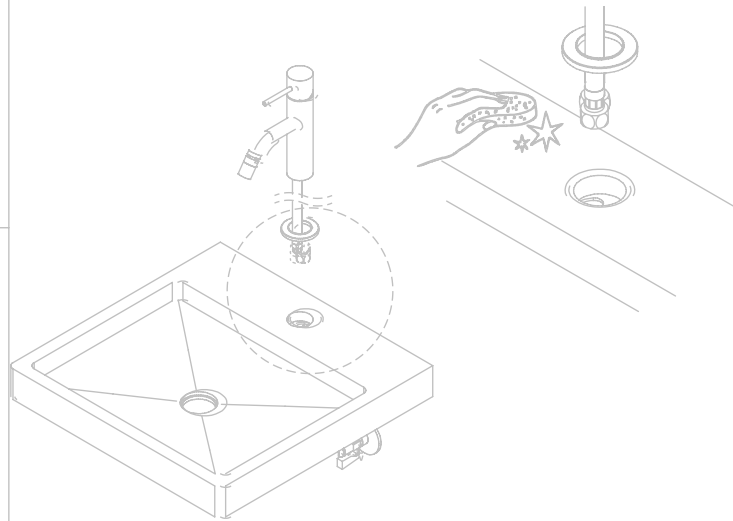

ESC. 1:2	Monocomando Bidé			
Desenhou 08/02/2018	SANITERRA [®]	MILANO SLIM		
Rev: 1 14/12/2021		141016		

ITEM NO.	DESCRIPTION	REF.	QTY.
1	Corpo Lavatório Slim	100359	1
2	Pater Lavatório Slim	100360	1
3	Manípulo Lavatório Slim	100361	1
4	Perno Manípulo Slim	100362	1
5	Campânula Porca M32x1,5	100883	1
6	Porca M28x1 C_Oring	100892	1
7	Bica Bidé SLIM	100363	1
8	Orings 41.00x2.50 NBR 70	001783	1
9	Orings 23.00x1.50 NBR 70	001098	1
10	Cartucho Ø25 Águas Livres	AC570	1
11	Fêmea Fixação M8	AC844	1
12	Ferradura	AC844	1
13	Ligação 450mm M10x1 G3/8"	AC844	2
14	Perno Fixação P_Monoc. 120mm	AC844	1
15	Vedação Da Ferradura	AC844	1
16	PERLATOR M16 *1 - 7 L/MIN	AC1550	1
17	Rótula Espumador Airforce F16x1 Cromado	AC1560	1
18	Dístico em ABS de 5.5mm Cromado	LH-PLCR4	1
19	Perno Umbrako Din 914 M4-5 Inox A-2	09140400050IN	1
28	Copo Aperto	000	1
29	Copo Central	000	1
30	Membrana Central	000	1
31	Vedante Plástico	000	1
32	Vedante Selicone Alta	000	1
33	Vedante Selicone Baixa	000	1
34	Fixação Monocomandos 80x80x15		1

ESC. 1:5	Monocomando Bidé			
Desenhou 08/02/2018	SANITERRA®	MILANO SLIM		
Rev: 1 14/12/2021		141016		

SANITERRA® 1°

Service:

Bidet Mixer Tap Installation

2°

3°

Fixed:

4°