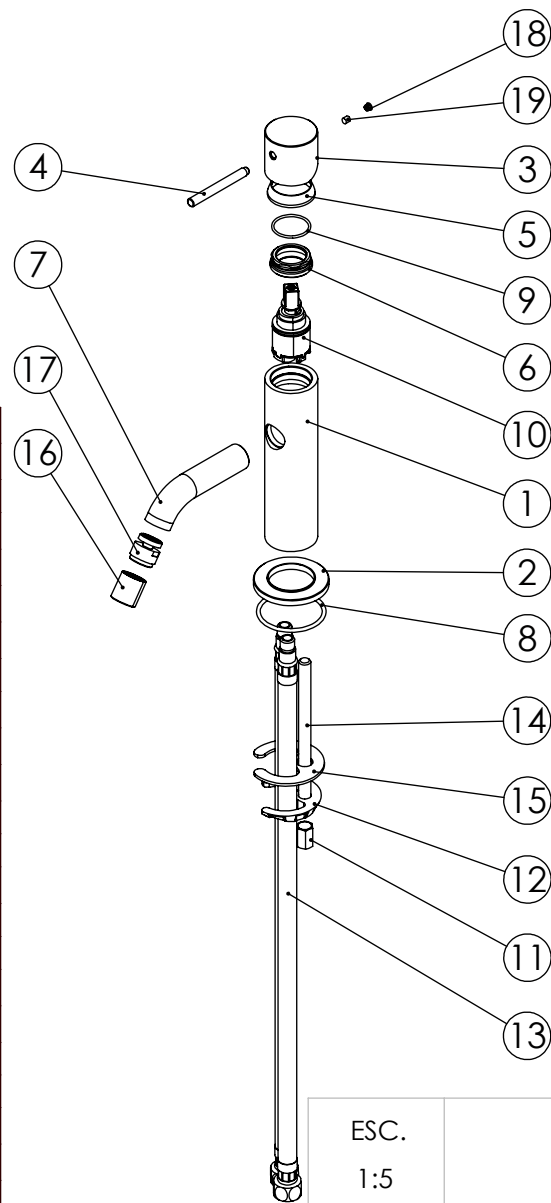

ESC. 1:2	Monocomando Bidé			
Desenhou 08/02/2018	SANITERRA [®]	MILANO SLIM		
Rev: 1 14/12/2021		141016		

ITEM NO.	DESCRIPTION	REF.	QTY.
1	Corpo Lavatório Slim	100359	1
2	Pater Lavatório Slim	100360	1
3	Manípulo Lavatório Slim	100361	1
4	Perno Manípulo Slim	100362	1
5	Campânula Porca M32x1,5	100883	1
6	Porca M28x1 C_Oring	100892	1
7	Bica Bidé SLIM	100363	1
8	Orings 41.00x2.50 NBR 70	001783	1
9	Orings 23.00x1.50 NBR 70	001098	1
10	Cartucho Ø25 Águas Livres	AC570	1
11	Fêmea Fixação M8	AC844	1
12	Ferradura	AC844	1
13	Ligação 450mm M10x1 G3/8"	AC844	2
14	Perno Fixação P_Monoc. 120mm	AC844	1
15	Vedação Da Ferradura	AC844	1
16	PERLATOR M16 *1 - 7 L/MIN	AC1550	1
17	Rótula Espumador Airforce F16x1 Cromado	AC1560	1
18	Dístico em ABS de 5.5mm Cromado	LH-PLCR4	1
19	Perno Umbrako Din 914 M4-5 Inox A-2	09140400050IN	1
28	Copo Aperto	000	1
29	Copo Central	000	1
30	Membrana Central	000	1
31	Vedante Plástico	000	1
32	Vedante Selicone Alta	000	1
33	Vedante Selicone Baixa	000	1
34	Fixação Monocomandos 80x80x15		1

ESC. 1:5	Monocomando Bidé			
Desenhou 08/02/2018	SANITERRA®	MILANO SLIM		
Rev: 1 14/12/2021		141016		

SANITERRA® 1°

Service:

Bidet Mixer Tap Installation

2°

3°

Fixed:

4°