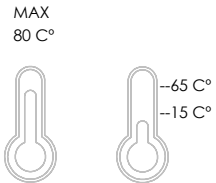

ESC. 1:2	Monocomando Bidé			
Desenhou 08/02/2018	SANITERRA [®]	MILANO SLIM		
Rev: 1 14/12/2021		141016		

ITEM NO.	DESCRIPTION	REF.	QTY.
1	Corpo Lavatório Slim	100359	1
2	Pater Lavatório Slim	100360	1
3	Manípulo Lavatório Slim	100361	1
4	Perno Manípulo Slim	100362	1
5	Campânula Porca M32x1,5	100883	1
6	Porca M28x1 C_Oring	100892	1
7	Bica Bidé SLIM	100363	1
8	Orings 41.00x2.50 NBR 70	001783	1
9	Orings 23.00x1.50 NBR 70	001098	1
10	Cartucho Ø25 Águas Livres	AC570	1
11	Fêmea Fixação M8	AC844	1
12	Ferradura	AC844	1
13	Ligação 450mm M10x1 G3/8"	AC844	2
14	Perno Fixação P_Monoc. 120mm	AC844	1
15	Vedação Da Ferradura	AC844	1
16	PERLATOR M16 *1 - 7 L/MIN	AC1550	1
17	Rótula Espumador Airforce F16x1 Cromado	AC1560	1
18	Dístico em ABS de 5.5mm Cromado	LH-PLCR4	1
19	Perno Umbrako Din 914 M4-5 Inox A-2	09140400050IN	1
28	Copo Aperto	000	1
29	Copo Central	000	1
30	Membrana Central	000	1
31	Vedante Plástico	000	1
32	Vedante Selicone Alta	000	1
33	Vedante Selicone Baixa	000	1
34	Fixação Monocomandos 80x80x15		1

ESC. 1:5	Monocomando Bidé			
Desenhou 08/02/2018	SANITERRA®	MILANO SLIM		
Rev: 1 14/12/2021		141016		

SANITERRA® 1°

Service:

Bidet Mixer Tap Installation

2°

3°

Fixed:

4°