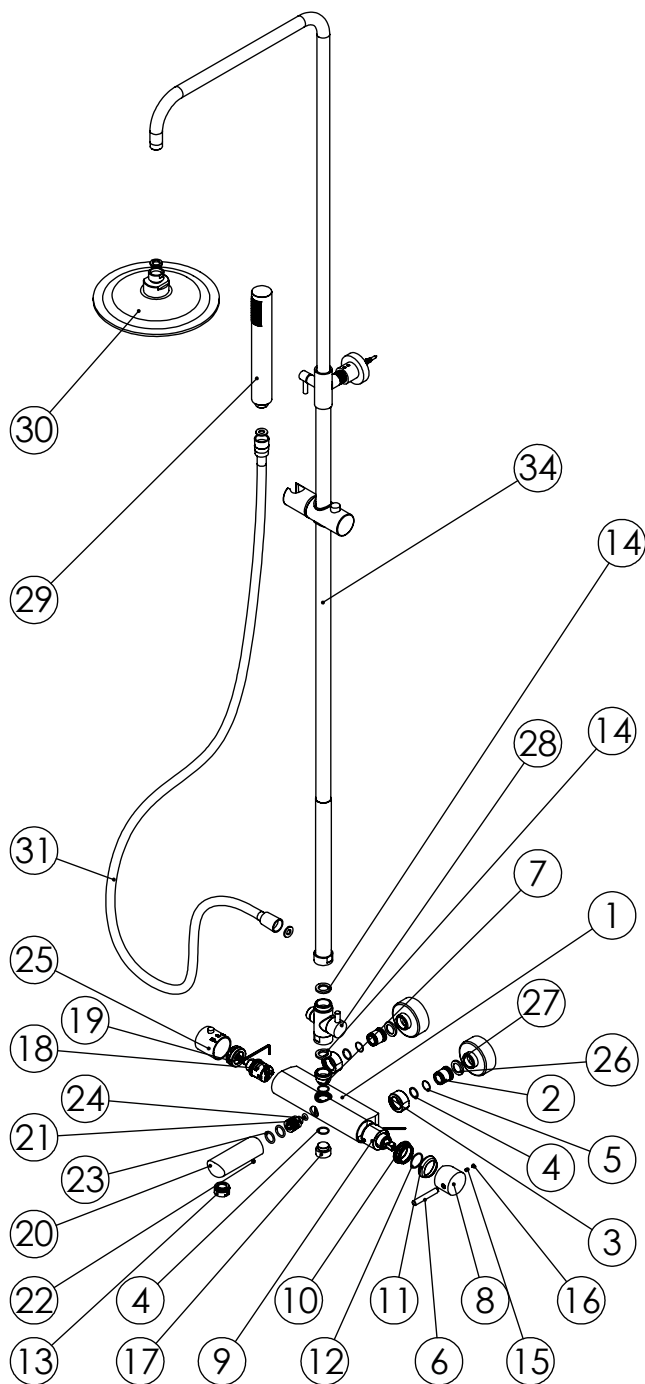

ESC. 1:12	Monocomando Banheira Coluna Telescópica		
Desenhou 21/01/2021	SANITERRA®	MILANO SLIM	
Rev: 1 15/06/2022		13101619ABS200	

ITEM NO.	DESCRIPTION	REF.	QTY.
1	Corpo Coluna Banheira SLIMASM145	101218	1
2	Sede Misturadora Termostáticas	100538	2
3	Porca Misturadora Cilíndrico	100056	2
4	Orings 15.10x1.60 NBR 70	001210	4
5	Orings 15.00x1.00 NBR	001029	2
6	Rabo Manipulo Cilíndrico	100152	1
7	Casquilho Superior Coluna Termostática Cilíndrica	100701	1
8	Manipulo Lavatório Cilíndrico P-Perno	100428	1
9	Cartucho 35	AC540A	1
10	Porca M37x1,5 C_Oring	100881	1
11	Campânula Porca M37x1,5	100880	1
12	Orings 23.00x1.50 NBR 70	001098	1
13	Perlador 24x1 22-25 Litros Cromado Longo	AC1090	1
14	Vedante Sem Rede	0079	2
15	Perno Umbrako Din 914 M4-5 Inox A-2	09140400050IN	1
16	Dístico em ABS de 5.5mm Cromado	LH-PLCR4	1
17	Casquilho Estanqueidade ESQ145	101210	1
18	Cartucho Distribuidor Termostática	AC1180	1
19	Porca Cartucho Distribuidor Termostáticas M32x1,5	100646	1
20	Bica Banheira Termostática Cilíndrica	100693	1
21	Embulo da Bica Banheira Termostática Cilíndrica	100721	1
22	Perno Umbrako Din 914 M4-4 Inox A-2	09140400040IN	1
23	Orings 14.50x2.50 NBR 70	001580	2
24	Orings 5x3 NBR 70	001877	1
25	Manipulo Destribuidor Coluna Cilíndrico Ø40	AC1530	1
26	Vedante Com Rede	0047	2
27	Kit Espelho Minimalista C/Exêntrico H50 Cilíndrico	AC1700	2
28	Distribuidor Para Coluna CIL140ECO	100819	1
29	Chuveiro Cilíndrico	AC391	1
30	Chuveiro Teto Cilíndrico ABS	AC070A	1
31	Ligação Banheira Duche 1,75 MT Cromolux	AC780	1
34	Coluna Telescópica Cilíndrica Eco Simples	CL003-ECO	1

ESC.
1:12

Monocomando Banheira Coluna Telescópica

Desenhou
21/01/2021
Rev: 1
15/06/2022

SANITERRA®

MILANO SLIM

13101619ABS200