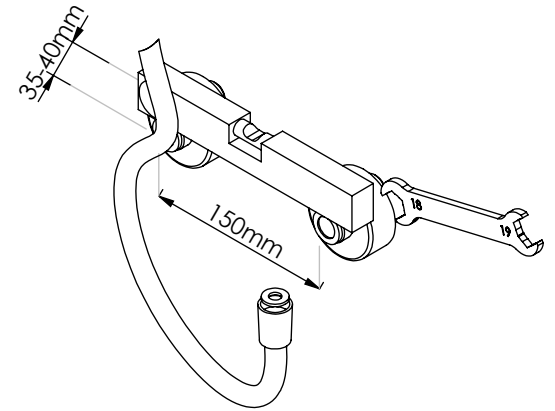

ESC. 1:2	Monocomando Banheira			
29/11/2022	SANITERRA[®]	MILANO SLIM		
	131016			

ITEM NO.	DESCRIPTION	REF.	QTY.
1	Corpo Banheira Slim	100364	1
2	Tampa Lateral das Misturadoras	100602	1
3	Cartucho 35	AC540A	1
4	Kit Espelho Minimalista C/Exêntrico H50 Cilíndrico	AC1700	2
5	Orings 23.00x1.50 NBR 70	001098	1
6	Orings 25.00x1.50 NBR 70	001102	1
7	Orings 8.00x3.00 NBR 70	001883	1
8	Orings 8.00x3.50 NBR 70	002215	1
9	Porca M37x1,5 C_Oring	100881	1
10	Sede Misturadora Cilíndrica	100179	2
11	Orings 15.00x1.00 NBR	001029	2
12	Orings 15.10x1.60 NBR 70	001210	3
13	Aumento Distribuidor Banheira Slim	100365	1
14	Porca Interna Distribuidor Banheira Slim	100133	1
15	Saída Chuveiro 1/2 Distribuidor Banh. Slim	100366	1
16	Tubo Interno Distribuidor Banheira Slim	100368	1
17	Válvula Distribuidor Banheira Slim	100367	1
18	Campânula Porca M37x1,5	100880	1
19	Porca Misturadora Cilíndrica	100056	2
20	Bica Banheira Slim	100413	1
21	Manípulo Lavatório Cilíndrico P-Perno	100428	1
22	Rabo Manípulo Cilíndrico	100152	1
23	Perno Umbrako Din 914 M8-8 Inox	09160800080I N	1
24	Perlator 21,5x1	AC880	1
25	Perno Umbrako Din 914 M4-5 Inox A-2	09140400050I N	1
26	Dístico em ABS de 5.5mm Cromado	LH-PLCR4	1
32	Ligação Banheira Duche 1,75 MT Cromolux	AC780	1
33	Suporte Chuveiro Parede Cilíndrico	AC480	1
34	Chuveiro Cilíndrico	AC391	1
35	Vedante Com Rede	0047	2

18-19 / 30mm

level

2mm

2°

3°

Fixed:

4°

5°