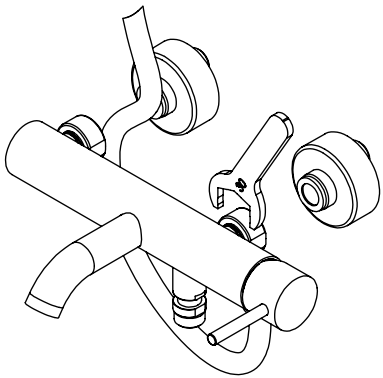

ESC. 1:2	Monocomando Banheira			
29/11/2022	SANITERRA[®]	MILANO SLIM		
	131016			

ITEM NO.	DESCRIPTION	REF.	QTY.
1	Corpo Banheira Slim	100364	1
2	Tampa Lateral das Misturadoras	100602	1
3	Cartucho 35	AC540A	1
4	Kit Espelho Minimalista C/Exêntrico H50 Cilíndrico	AC1700	2
5	Orings 23.00x1.50 NBR 70	001098	1
6	Orings 25.00x1.50 NBR 70	001102	1
7	Orings 8.00x3.00 NBR 70	001883	1
8	Orings 8.00x3.50 NBR 70	002215	1
9	Porca M37x1,5 C_Oring	100881	1
10	Sede Misturadora Cilíndrica	100179	2
11	Orings 15.00x1.00 NBR	001029	2
12	Orings 15.10x1.60 NBR 70	001210	3
13	Aumento Distribuidor Banheira Slim	100365	1
14	Porca Interna Distribuidor Banheira Slim	100133	1
15	Saída Chuveiro 1/2 Distribuidor Banh. Slim	100366	1
16	Tubo Interno Distribuidor Banheira Slim	100368	1
17	Válvula Distribuidor Banheira Slim	100367	1
18	Campânula Porca M37x1,5	100880	1
19	Porca Misturadora Cilíndrica	100056	2
20	Bica Banheira Slim	100413	1
21	Manípulo Lavatório Cilíndrico P-Perno	100428	1
22	Rabo Manípulo Cilíndrico	100152	1
23	Perno Umbrako Din 914 M8-8 Inox	09160800080I N	1
24	Perlator 21,5x1	AC880	1
25	Perno Umbrako Din 914 M4-5 Inox A-2	09140400050I N	1
26	Dístico em ABS de 5.5mm Cromado	LH-PLCR4	1
32	Ligação Banheira Duche 1,75 MT Cromolux	AC780	1
33	Suporte Chuveiro Parede Cilíndrico	AC480	1
34	Chuveiro Cilíndrico	AC391	1
35	Vedante Com Rede	0047	2

18-19 / 30mm

level

2mm

2°

3°

Fixed:

4°

5°