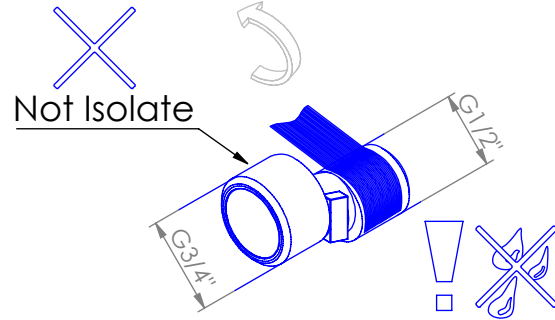

ESC. 1:2	Monocomando Banheira			
29/11/2022	SANITERRA[®]	MILANO SLIM		
	131016			

ITEM NO.	DESCRIPTION	REF.	QTY.
1	Corpo Banheira Slim	100364	1
2	Tampa Lateral das Misturadoras	100602	1
3	Cartucho 35	AC540A	1
4	Kit Espelho Minimalista C/Exêntrico H50 Cilíndrico	AC1700	2
5	Orings 23.00x1.50 NBR 70	001098	1
6	Orings 25.00x1.50 NBR 70	001102	1
7	Orings 8.00x3.00 NBR 70	001883	1
8	Orings 8.00x3.50 NBR 70	002215	1
9	Porca M37x1,5 C_Oring	100881	1
10	Sede Misturadora Cilíndrica	100179	2
11	Orings 15.00x1.00 NBR	001029	2
12	Orings 15.10x1.60 NBR 70	001210	3
13	Aumento Distribuidor Banheira Slim	100365	1
14	Porca Interna Distribuidor Banheira Slim	100133	1
15	Saída Chuveiro 1/2 Distribuidor Banh. Slim	100366	1
16	Tubo Interno Distribuidor Banheira Slim	100368	1
17	Válvula Distribuidor Banheira Slim	100367	1
18	Campânula Porca M37x1,5	100880	1
19	Porca Misturadora Cilíndrica	100056	2
20	Bica Banheira Slim	100413	1
21	Manípulo Lavatório Cilíndrico P-Perno	100428	1
22	Rabo Manípulo Cilíndrico	100152	1
23	Perno Umbrako Din 914 M8-8 Inox	09160800080I N	1
24	Perlator 21,5x1	AC880	1
25	Perno Umbrako Din 914 M4-5 Inox A-2	09140400050I N	1
26	Dístico em ABS de 5.5mm Cromado	LH-PLCR4	1
32	Ligação Banheira Duche 1,75 MT Cromolux	AC780	1
33	Suporte Chuveiro Parede Cilíndrico	AC480	1
34	Chuveiro Cilíndrico	AC391	1
35	Vedante Com Rede	0047	2

ESC. 1:2	Monocomando Banheira			
29/11/2022	SANITERRA[®]		MILANO SLIM	
	131016			

Bath shower Mixer Installation Manual

SANITERRA® 1°

Service:

MAX
80 C°

-65 C°
-15 C°

30^s

Adjustable Pliers

18-19 / 30mm

level

2mm

2°

3°

Fixed:

4°

5°