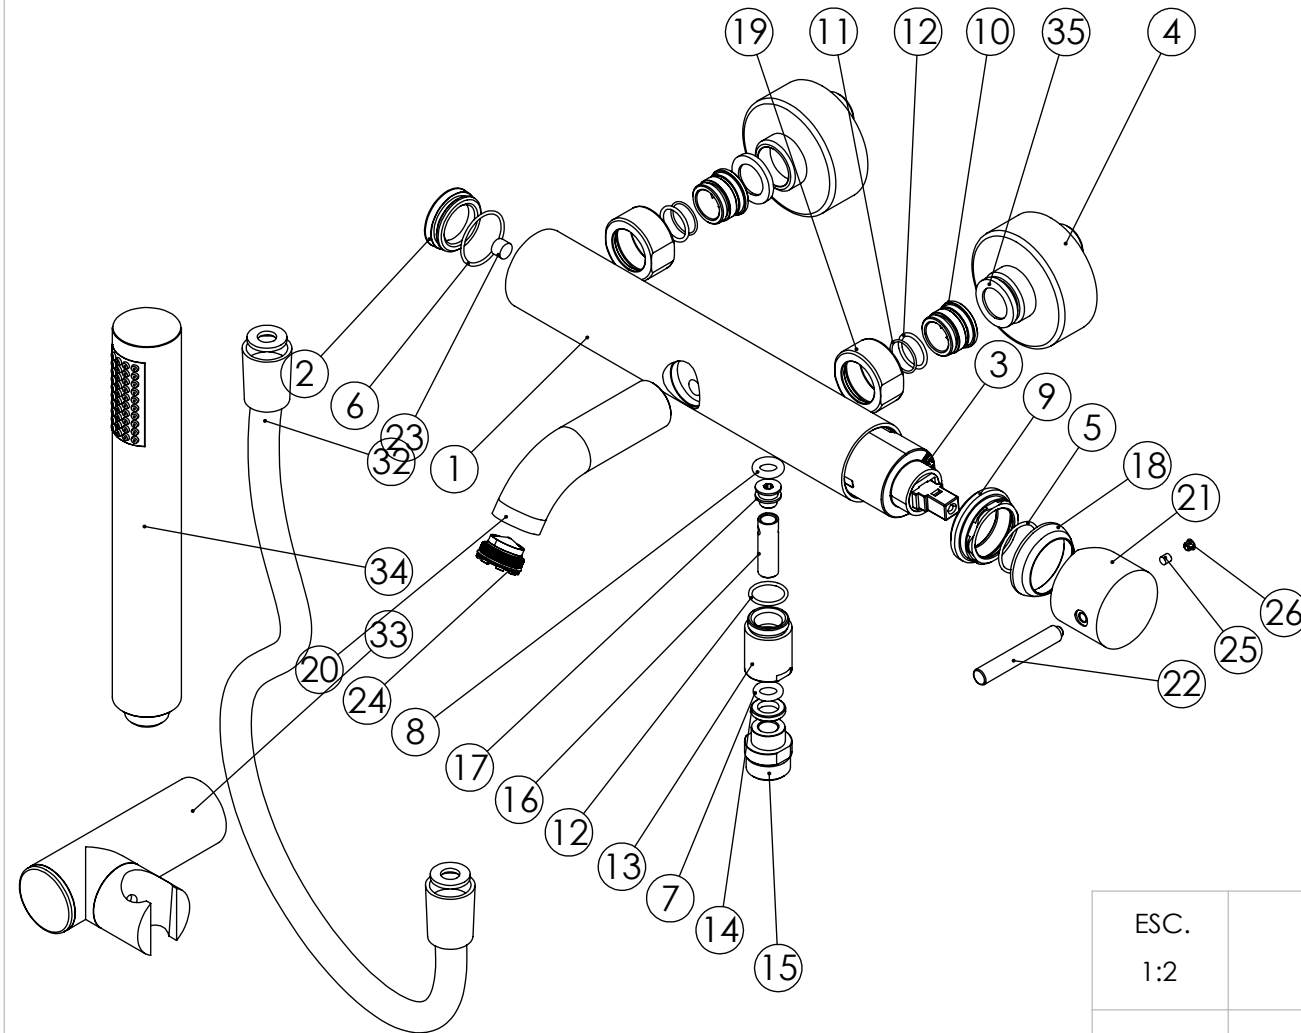

ESC. 1:2	Monocomando Banheira			
29/11/2022	SANITERRA[®]	MILANO SLIM		
	131016			

ITEM NO.	DESCRIPTION	REF.	QTY.
1	Corpo Banheira Slim	100364	1
2	Tampa Lateral das Misturadoras	100602	1
3	Cartucho 35	AC540A	1
4	Kit Espelho Minimalista C/Exêntrico H50 Cilíndrico	AC1700	2
5	Orings 23.00x1.50 NBR 70	001098	1
6	Orings 25.00x1.50 NBR 70	001102	1
7	Orings 8.00x3.00 NBR 70	001883	1
8	Orings 8.00x3.50 NBR 70	002215	1
9	Porca M37x1,5 C_Oring	100881	1
10	Sede Misturadora Cilíndrica	100179	2
11	Orings 15.00x1.00 NBR	001029	2
12	Orings 15.10x1.60 NBR 70	001210	3
13	Aumento Distribuidor Banheira Slim	100365	1
14	Porca Interna Distribuidor Banheira Slim	100133	1
15	Saída Chuveiro 1/2 Distribuidor Banh. Slim	100366	1
16	Tubo Interno Distribuidor Banheira Slim	100368	1
17	Válvula Distribuidor Banheira Slim	100367	1
18	Campânula Porca M37x1,5	100880	1
19	Porca Misturadora Cilíndrica	100056	2
20	Bica Banheira Slim	100413	1
21	Manípulo Lavatório Cilíndrico P-Perno	100428	1
22	Rabo Manípulo Cilíndrico	100152	1
23	Perno Umbrako Din 914 M8-8 Inox	09160800080I N	1
24	Perlator 21,5x1	AC880	1
25	Perno Umbrako Din 914 M4-5 Inox A-2	09140400050I N	1
26	Dístico em ABS de 5.5mm Cromado	LH-PLCR4	1
32	Ligação Banheira Duche 1,75 MT Cromolux	AC780	1
33	Suporte Chuveiro Parede Cilíndrico	AC480	1
34	Chuveiro Cilíndrico	AC391	1
35	Vedante Com Rede	0047	2

ESC. 1:2	Monocomando Banheira			
29/11/2022	SANITERRA[®]		MILANO SLIM	
	131016			

Bath shower Mixer Installation Manual

SANITERRA® 1°

Service:

MAX
80 C°

-65 C°
-15 C°

30^s

Adjustable Pliers

18-19 / 30mm

level

2mm

2°

3°

Fixed:

4°

5°