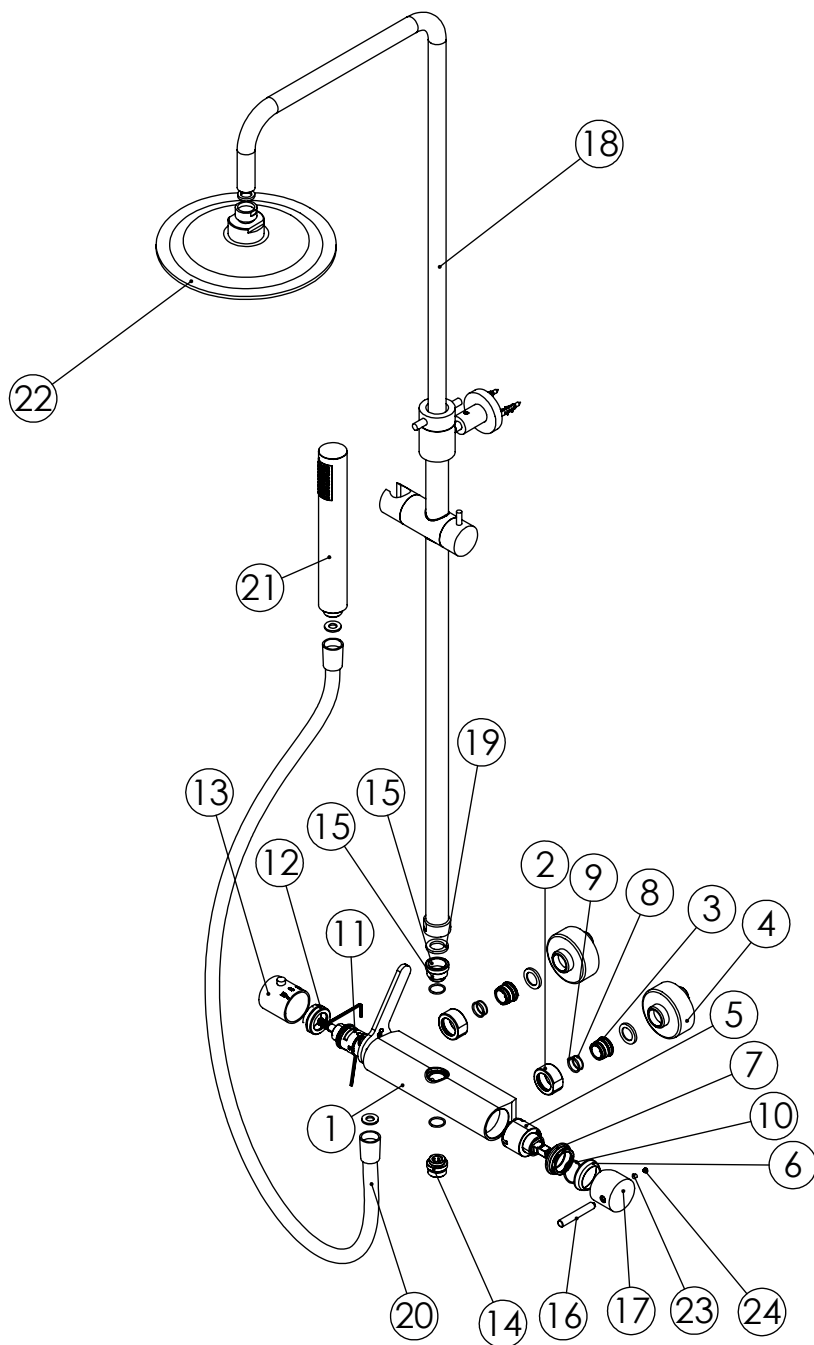

ESC. 1:9	Monoc. Duche Coluna Telesc. Latão Chuv. 200mm ABS Cilíndrica		
Desenhou 24/09/2020	<b>SANITERRA®</b>	MILANO SLIM	
Rev: 1 15/06/2022		12101633	

ITEM NO.	DESCRIPTION	REF.	Default/Qty.
1	Corpo Coluna Chuveiro Fundação CIL140	100983	1
2	Porca Misturadora Cilíndrico	100056	2
3	Sede Misturadora Cilíndrica	100179	2
4	Kit Espelho Minimalista C/Exêntrico H50 Cilíndrico	AC1700	2
5	Cartucho 35	AC540A	1
6	Campânula Porca M37x1,5	100880	1
7	Porca M37x1,5 C_Oring	100881	1
8	Orings 15.00x1.00 NBR	001029	2
9	Orings 15.10x1.60 NBR 70	001210	4
10	Orings 23.00x1.50 NBR 70	001098	1
11	Cartucho Distribuidor Termostática	AC1180	1
12	Porca Cartucho Distribuidor Termostáticas M32x1,5	100646	1
13	Manipulo Distribuidor Coluna Cilíndrico Ø40	AC1530	1
14	Casquilho Inferior Coluna Termostática Cilíndrica	100702	1
15	Casquilho Superior Coluna Termostática Cilíndrica	100701	1
16	Rabo Manipulo Cilíndrico	100152	1
17	Manipulo Lavatório Cilíndrico P-Perno	100428	1
18	Coluna de Duche Simple em Latão	CL003	1
19	Vedante Sem Rede	0079	1
20	LIGAÇÃO BANHEIRA/DUCHE 1,70MT CROMOLUX	AC780	1
21	Chuveiro Cilíndrico	AC391	1
22	Chuveiro Teto Cilíndrico ABS	AC070A	1
23	Perno Umbrako Din 914 M4-5 Inox A-2	09140400050IN	1
24	Dístico em ABS de 5.5mm Cromado	LH-PLCR4	1
31	Vedante Com Rede	0047	2

ESC.  
1:8

Monoc. Duche Coluna Telesc.  
Latão Chuv. 200mm ABS Cilíndrica

Desenhou  
24/09/2020

**SANITERRA®**

MILANO SLIM

Rev: 1

15/06/2022

12101633