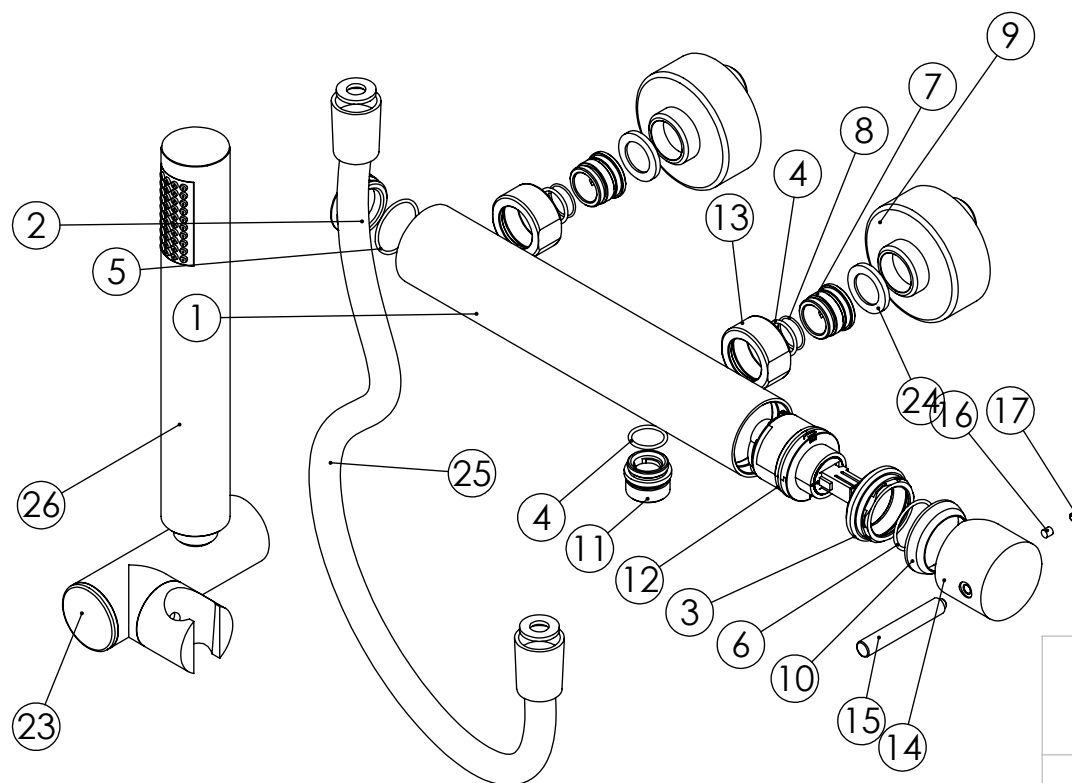

ESC. 1:2	Monocomando Duche			
29/11/2022	<b>SANITERRA<sup>®</sup></b>	MILANO SLIM		
	121016			

ITEM NO.	DESCRIPTION	REF.	QTY.
1	Corpo Duche Bracara_Slim	100493	1
2	Tampa Lateral das Misturadoras	100602	1
3	Porca M37x1,5 C_Oring	100881	1
4	Orings 15.10x1.60 NBR 70	001210	3
5	Orings 25.00x1.50 NBR 70	001102	1
6	Orings 23.00x1.50 NBR 70	001098	1
7	Sede Misturadora Cilíndrica	100179	2
8	Orings 15.00x1.00 NBR	001029	2
9	Kit Espelho Minimalista C/Exêntrico H50 Cilíndrico	AC1700	2
10	Campânula Porca M37x1,5	100880	1
11	Casquilho Distribuidor Banheira	100042	1
12	Cartucho Ø35 Águas Livres	AC1060	1
13	Porca Misturadora Cilíndrico	100056	2
14	Manípulo Lavatório Cilíndrico P-Perno	100428	1
15	Rabo Manípulo Cilíndrico	100152	1
16	Perno Umbrako Din 914 M4-5 Inox A-2	09140400050IN	1
17	Dístico em ABS de 5.5mm Cromado	LH-PLCR4	1
23	Suporte Chuveiro Parede Cilíndrico	AC480	1
24	Vedante Com Rede	0047	2
25	Ligação Banheira Duche 1,75 MT Cromolux	AC780	1
26	Chuveiro Cilíndrico	AC391	1

## SANITERRA® 1°

Service:

MAX  
80 C°

-65 C°  
-15 C°

30°

Adjustable Pliers

18-19 / 30mm

level

2mm