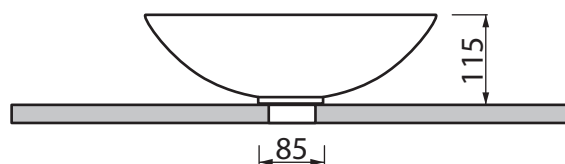

BRACA

- Kg 5
- cm Ø39xh 11,5
- Pz./Pallet 24

Wash Bowl COTONE BRACA soft stone

Collezione - Collection: Soft Stone
 Articolo - Code: 315012
 Peso - Weight: 5 KG
 Senza troppo pieno
 No Overflow:

- Vanilla  315012V
- Rose  315012R
- Avocado  315012A
- Bluavio  315012B

N.B.
 Scasso consigliato sul top, foro diametro 70 mm

Brass  1610124Cr

Milano BRACA Brass Large Click Clack Pop up waste Chrome Finished

- Vanilla  39501202V
- Rose  39501202R
- Avocado  39501202A
- Bluavio  39501202B