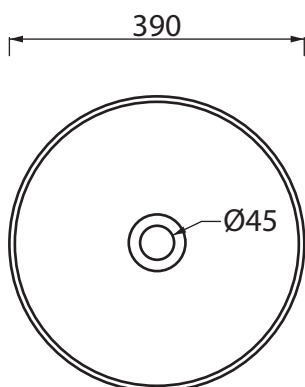

BRACA

- Kg 5
- cm Ø39xh 11,5
- Pz./Pallet 24

Wash Bowl COTONE BRACA soft stone

Collezione - Collection: Soft Stone
 Articolo - Code: 315012
 Peso - Weight: 5 KG
 Senza troppo pieno
 No Overflow:

- Vanilla  315012V
- Rose  315012R
- Avocado  315012A
- Bluavio  315012B

N.B.
 Scasso consigliato sul top, foro diametro 70 mm

Brass  1610124Cr

Milano BRACA Brass Large Click Clack Pop up waste Chrome Finished

- Vanilla  39501202V
- Rose  39501202R
- Avocado  39501202A
- Bluavio  39501202B