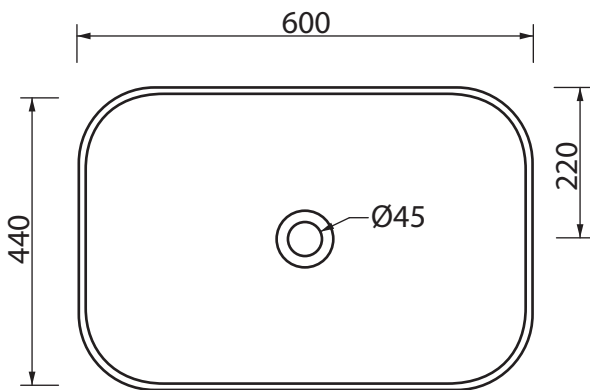

CUBA

- Kg 13
- cm 60x42xh 13,5
- Pz./Pallet 27

Wash Bowl 60*42 COTONE CUBA soft stone without overflow

Collezione - Collection: Soft Stone
Articolo - Code: 315023
Peso - Weight: 13 KG
Senza troppo pieno
No Overflow:

- Vanilla  315023V
- Rose  315023R
- Avocado  315023A
- Bluavio  315023B

N.B.
Scasso consigliato sul top, foro diametro 100 mm

Brass  16101204Cr

Milano BRACA Brass Large Click Clack pop up waste Chrome Finish