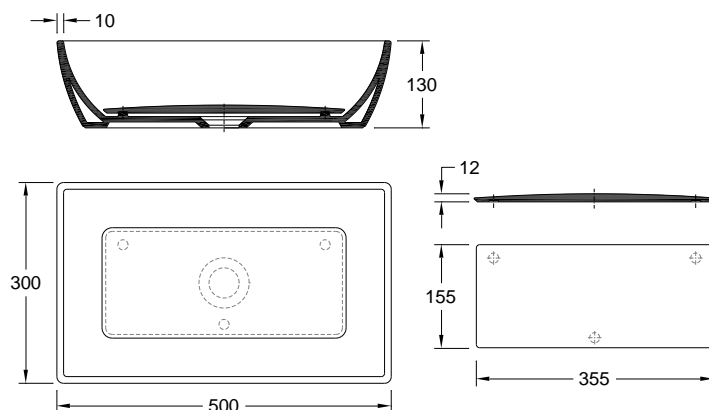

| Desenho técnico |

Recomendações:

- Evitar deixar cair sobre a cerâmica objetos que possam danificar o vidro provocando riscos ou fissuras irreparáveis e danos no acabamento;
- Limpeza diária deve ser realizada com produtos de limpeza de sanitários não abrasivos, o uso de detergentes de limpeza contendo cloro ou ácido não é recomendado;
- Depósitos de calcário podem ser removidos com agentes de limpeza de calcário ou à base de ácidos fracos.