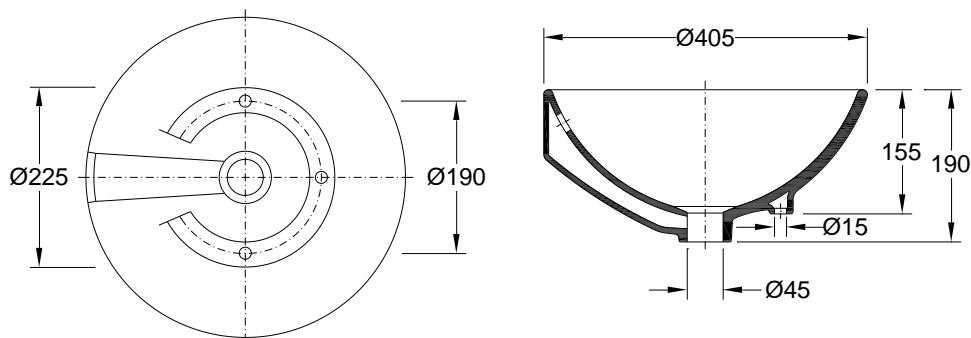

| Desenho técnico |

Recomendações:

- Evitar deixar cair sobre a cerâmica objetos que possam danificar o vitrado provocando riscos ou fissuras irreparáveis e danos no acabamento;
- Limpeza diária deve ser realizada com produtos de limpeza de sanitários não abrasivos, o uso de detergentes de limpeza contendo cloro ou ácido não é recomendado;
- Depósitos de calcário podem ser removidos com agentes de limpeza de calcário ou à base de ácidos fracos.