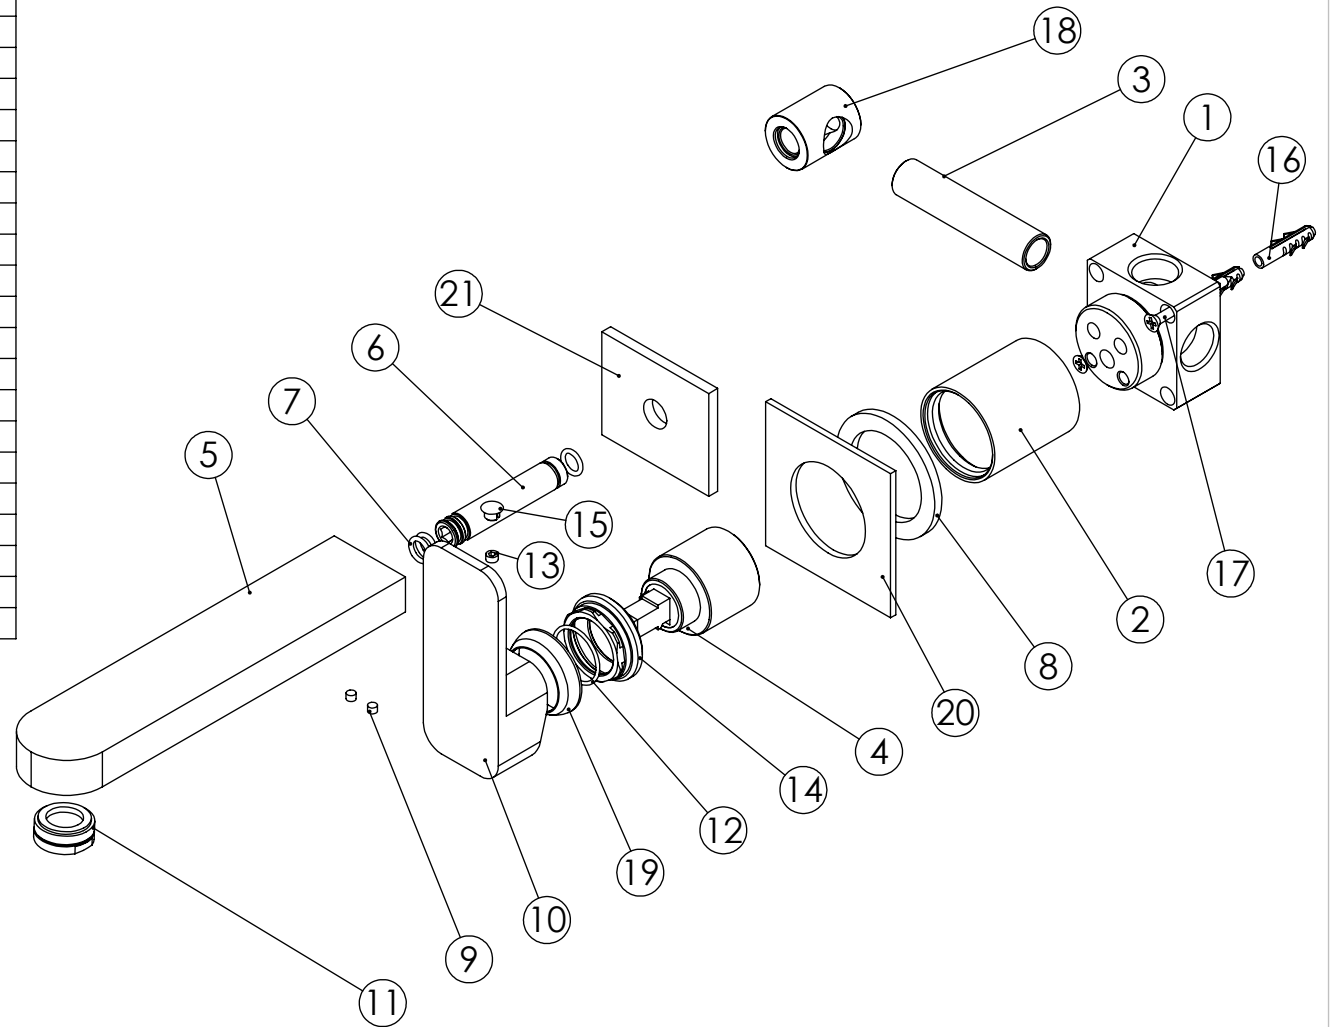

ESC. 1:5	Tuscano Moon Concealed Basin Mixer Taps				
09/11/2018	<b>SANITERRA®</b>		15112013C		
	<a href="https://saniterra.pt">https://saniterra.pt</a>				

ITEM NO.	DESCRIPTION	REF.	QTY.
1	Bloco Lavatório Parede	100113	1
2	Copo Cartuchos Embutidos	100040	1
3	Tubo Ligação Lav_Parede	100205	1
4	Cartucho 35	AC540A	1
5	Bica Lavatório Parede Kina	100475	1
6	Ponteira Bica Parede Urban	100288	1
7	Orings 8.00x1.90 NBR 70	001349	3
8	Anel P_Espelhos Parede Furo Ø42	100652	1
9	Perno Umbrako Din 914 M4-4 Inox A-2	09140400040IN	2
10	Manipulo Moon	100927	1
11	Perlator 24x1 Min. Slim	AC1320	1
12	Orings 23.00x1.50 NBR 70	001098	1
13	Perno Umbrako Din 914 M5-4 Inox A-2	0916050040IN	1
14	Porca M37x1,5 C_Oring	100881	1
15	Dístico Ø6,5	LH-TP004CR	1
16	Bucha Nylon Standard Nr. 6	BNSTD060	2
17	Parafuso Madeira 4x45	7505A0400350ZN	2
18	Casquinho Ligação Tubo-Bloco Embutido	100284	1
19	Campânula Porca M37x1,5	100880	1
20	Espelho 1 Via Quadrada	100275	1
21	Patêr Bica Parede Esquadro	100329	1

ESC. 1:3	Tuscano Moon Concealed Basin Mixer Taps			
09/11/2018			15112013C	
	<a href="https://saniterra.pt">https://saniterra.pt</a>			