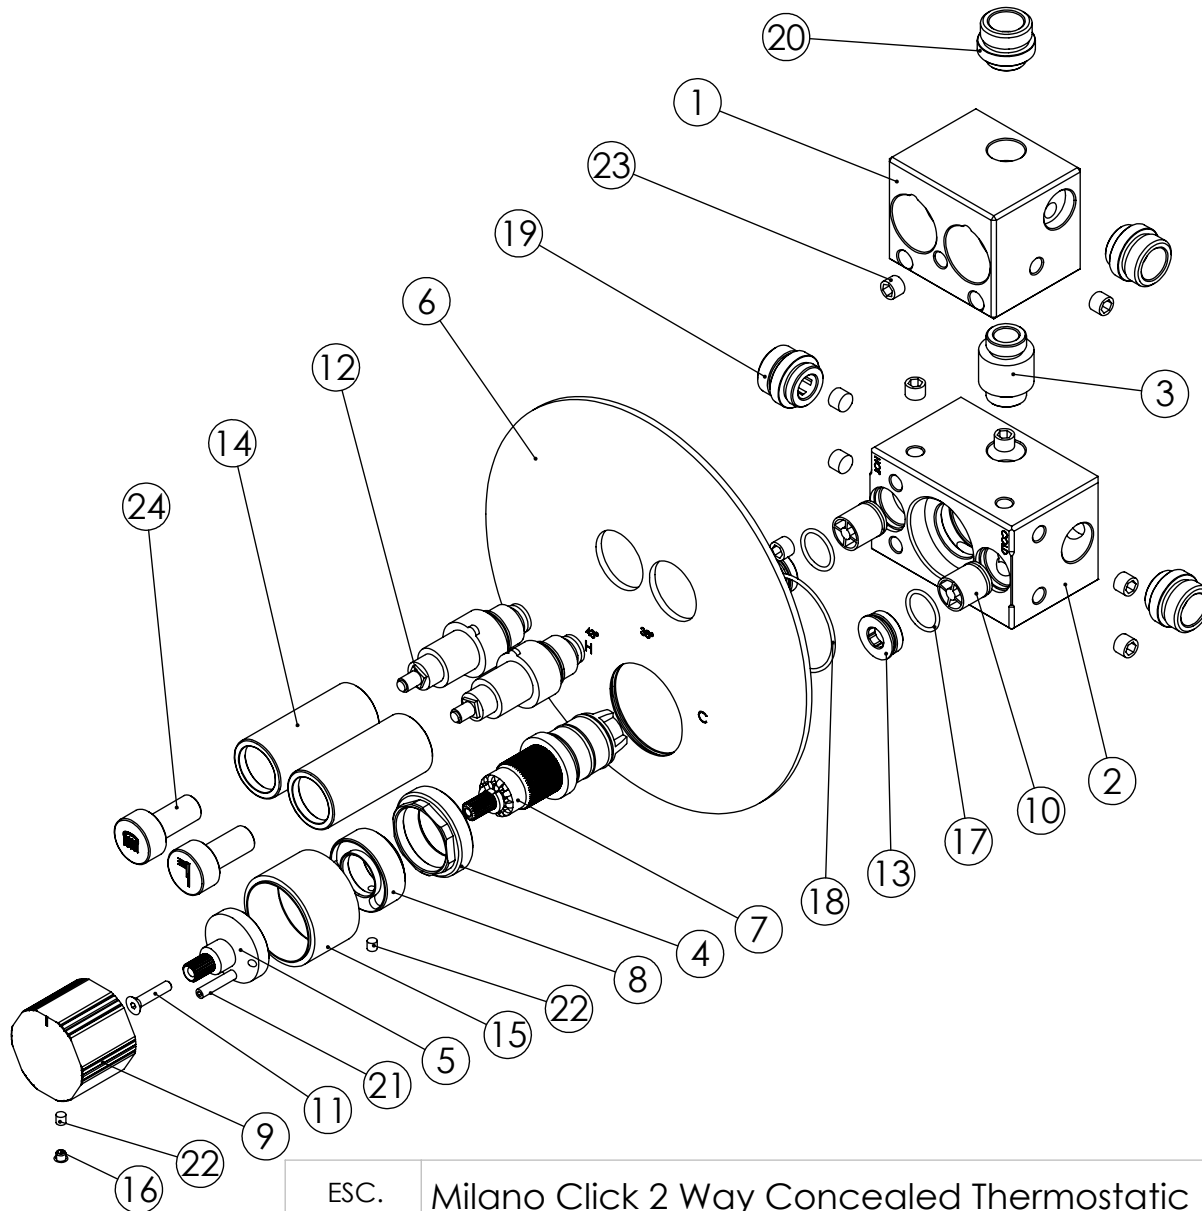

ESC. 1:2	Milano Click 2 Way Concealed Thermostatic Bath Mixer taps			
30/06/2020	SANITERRA®		15131027T	
	https://saniterra.pt			

ITEM NO.	DESCRIPTION	REF.	QTY.
1	Corpo Distribuidor Botão Ø90C 2 Vias	101167	1
2	Corpo Termostática Com Válvulas	101181	1
3	Embolo Ligação TERC080B	101145	1
4	Porca Cartucho Termostática 2 Vias	100558	1
5	Aumento Cartucho Termostático 2 Vias	101182	1
6	Espelho Botão 2 Vias Cilindrico	101141	1
7	Cartucho Termostático Mini Kerox	AC1940	1
8	Limitador Cartucho Termostático Ø24	101178	1
9	Manipulo Hexagonal	101179	1
10	Válvula Anti Retorno DW15/DN10-PR	AC1890	2
11	Parafuso Embeber M4x20	79910400200IN	1
12	Cartucho Distribuidor Botão	AC1900	2
13	Tampa P-Válvula	101101	2
14	Campânula Distribuidor Botão 2-3 Vias	101144	2
15	Campânula Cartucho Mist. Embutir Termostática 2 Vias	100636	1
16	Dístico em ABS de 5.5mm Cromado	LH-PLCR4	1
17	Orings 15.10x1.60 NBR 70	001210	2
18	Orings 40.00x1.50 NBR 70	021286	1
19	Casquilho Inferior Coluna Termostática Cilindrica	100702	3
20	Casquilho G1-2 M16x1	101184	1
21	Perno Umbrako Din 914 M4-20 Inox A-2	09160400200IN	1
22	Perno Umbrako Din 916 M4-5 Inox A-2	09160400050IN	2
23	Perno Umbrako Din 914 M8-8 Inox	09160800080IN	10
24	Botão Distribuidor 2-3 Vias	101143	2

ESC.
1:5

Milano Click 2 Way Concealed Thermostatic
Bath Mixer taps

30/06/2020

SANITERRA®

15131027I

<https://saniterra.pt>