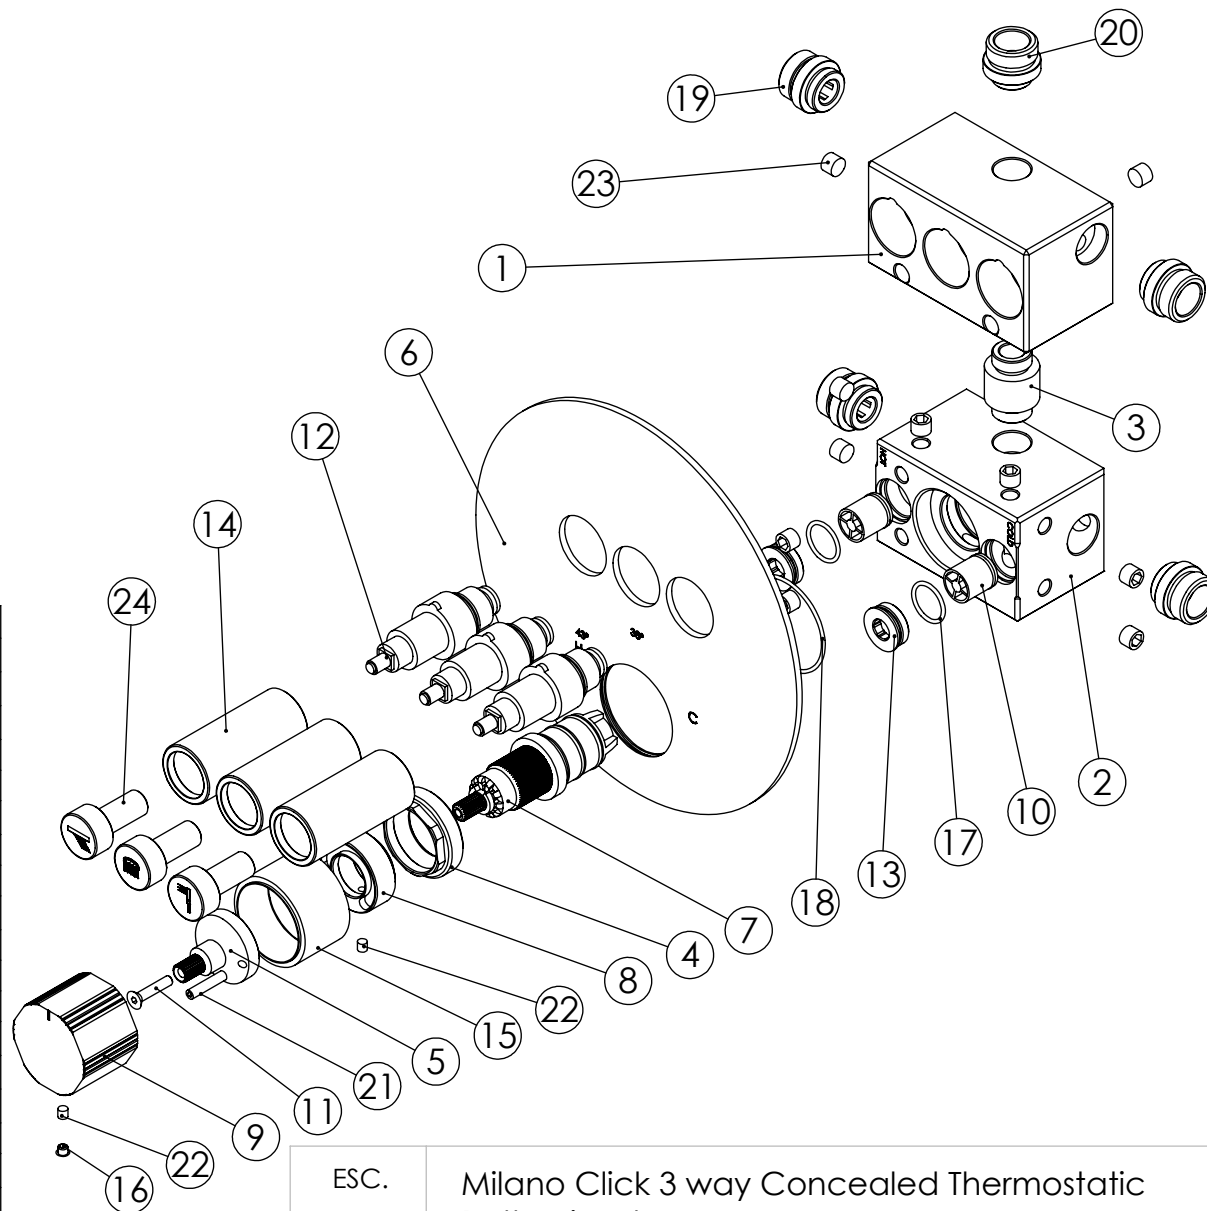

ESC. 1:2	Milano Click 3 way Concealed Thermostatic Bath Mixer taps		
30/06/2020	SANITERRA®		15131027AT
	https://saniterra.pt		

ITEM NO.	DESCRIPTION	REF.	QTY.
1	Corpo Distribuidor Botão 3 Vias	101140	1
2	Corpo Termostática Com Válvulas	101181	1
3	Embolo Ligação TERC080B	101145	1
4	Porca Cartucho Termostática 2 Vias	100558	1
5	Aumento Cartucho Termostático 2 Vias	101182	1
6	Espelho Botão 3 Vias Cilíndrico	101142	1
7	Cartucho Termostático Mini Kerox	AC1940	1
8	Limitador Cartucho Termostático Ø24	101178	1
9	Manipulo Hexagonal	101179	1
10	Válvula Anti Retorno DW15/DN10-PR	AC1890	2
11	Parafuso Embeber M4x20	79910400200IN	1
12	Cartucho Distribuidor Botão	AC1900	3
13	Tampa P-Válvula	101101	2
14	Campânula Distribuidor Botão 2-3 Vias	101144	3
15	Campânula Cartucho Mist. Embutir Termostática 2 Vias	100636	1
16	Dístico em ABS de 5.5mm Cromado	LH-PLCR4	1
17	Orings 15.10x1.60 NBR 70	001210	2
18	Orings 40.00x1.50 NBR 70	021286	1
19	Casquilho Inferior Coluna Termostática Cilíndrica	100702	4
20	Casquilho G1-2 M16x1	101184	1
21	Perno Umbrako Din 914 M4-20 Inox A-2	09160400200IN	1
22	Perno Umbrako Din 916 M4-5 Inox A-2	09160400050IN	2
23	Perno Umbrako Din 914 M8-8 Inox	09160800080IN	10
24	Botão Distribuidor 2-3 Vias	101143	3

ESC.
1:5

Milano Click 3 way Concealed Thermostatic
Bath Mixer taps

30/06/2020

SANITERRA®

15131027AT

<https://saniterra.pt>