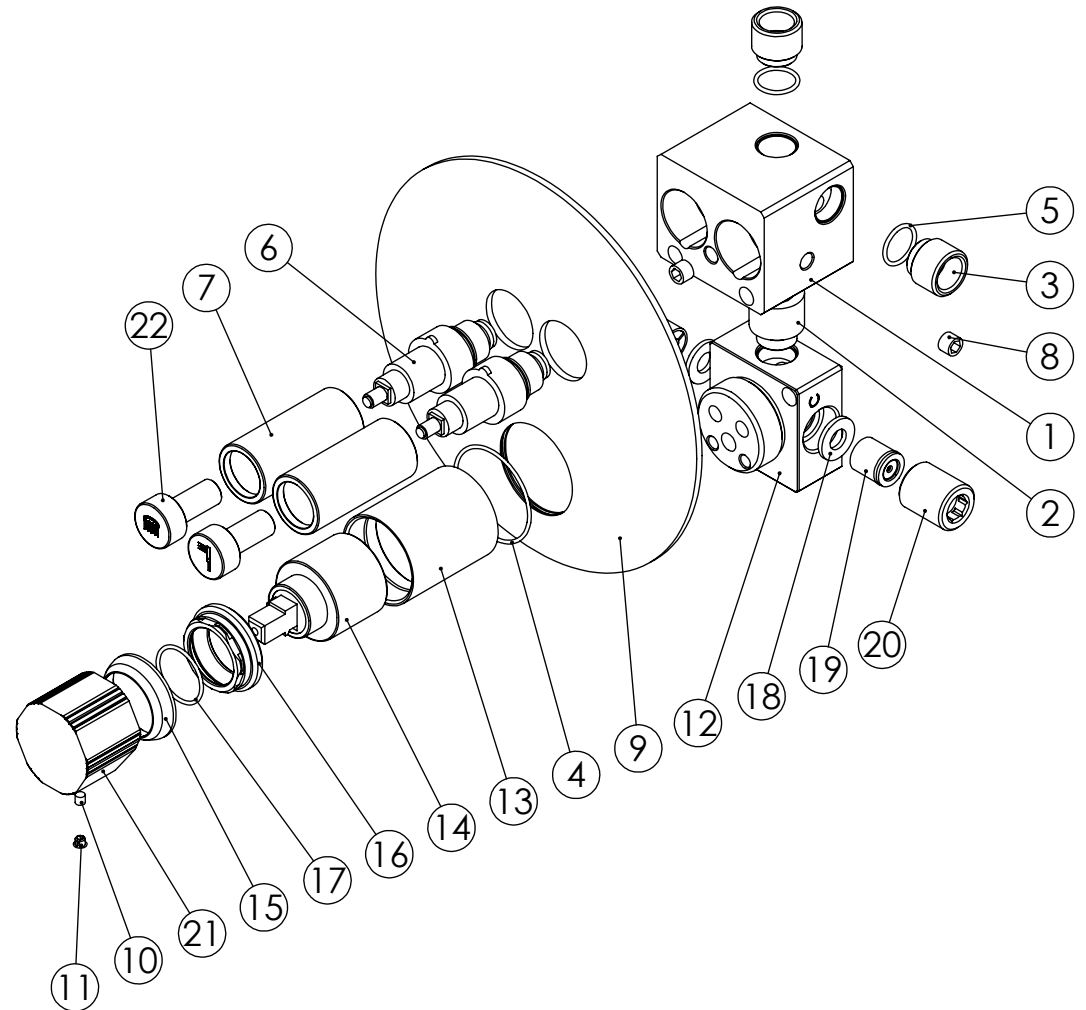

ESC. 1:2	Concealed 2 Way out Bath Mixer Milano Click			
02/06/2020	SANITERRA®		15131027	
	https://saniterra.pt			

ITEM NO.	DESCRIPTION	REF.	QTY.
1	Corpo Distribuidor Botão 090C 2 Vias	101167	1
2	Embolo Ligação TERC080B	101145	1
3	Casquilho P_Base Chuveiro	100052	2
4	Orings 40.00x1.50 NBR 70	021286	1
5	Orings 15.10x1.60 NBR 70	001210	2
6	Cartucho Distribuidor Botão	AC1900	2
7	Campânula Distribuidor Botão 2-3 Vias	101144	2
8	Perno Umbrako Din 914 M8-8 Inox	09160800080IN	2
9	Espelho Botão 2 Vias Cilindrico	101141	1
10	Perno Umbrako Din 916 M4-5 Inox A-2	09160400050IN	1
11	Dístico em ABS de 5.5mm Cromado	LH-PLCR4	1
12	Bloco 1 Via 3 Saidas	100553	1
13	Copo Cartuchos Embutidos	100040	1
14	Cartucho 35	AC540A	1
15	Campânula Porca M37x1,5	100880	1
16	Porca M37x1,5 C_Oring	100881	1
17	Orings 23.00x1.50 NBR 70	001098	1
18	Vedante Sem Rede G1-2	044	2
19	Válvula Anti retorno Ø15	AC1092	2
20	Casquilho G1-2xG1-2 Dist. 3 Vias	100299	2
21	Manipulo Hexagonal Monocomando	101180	1
22	Botão Distribuidor 2-3 Vias	101143	2

ESC. 1:3	Milano Click Concealed 2 Way out Bath Mixer		
02/06/2020	SANITERRA®	15131027	
	https://saniterra.pt		