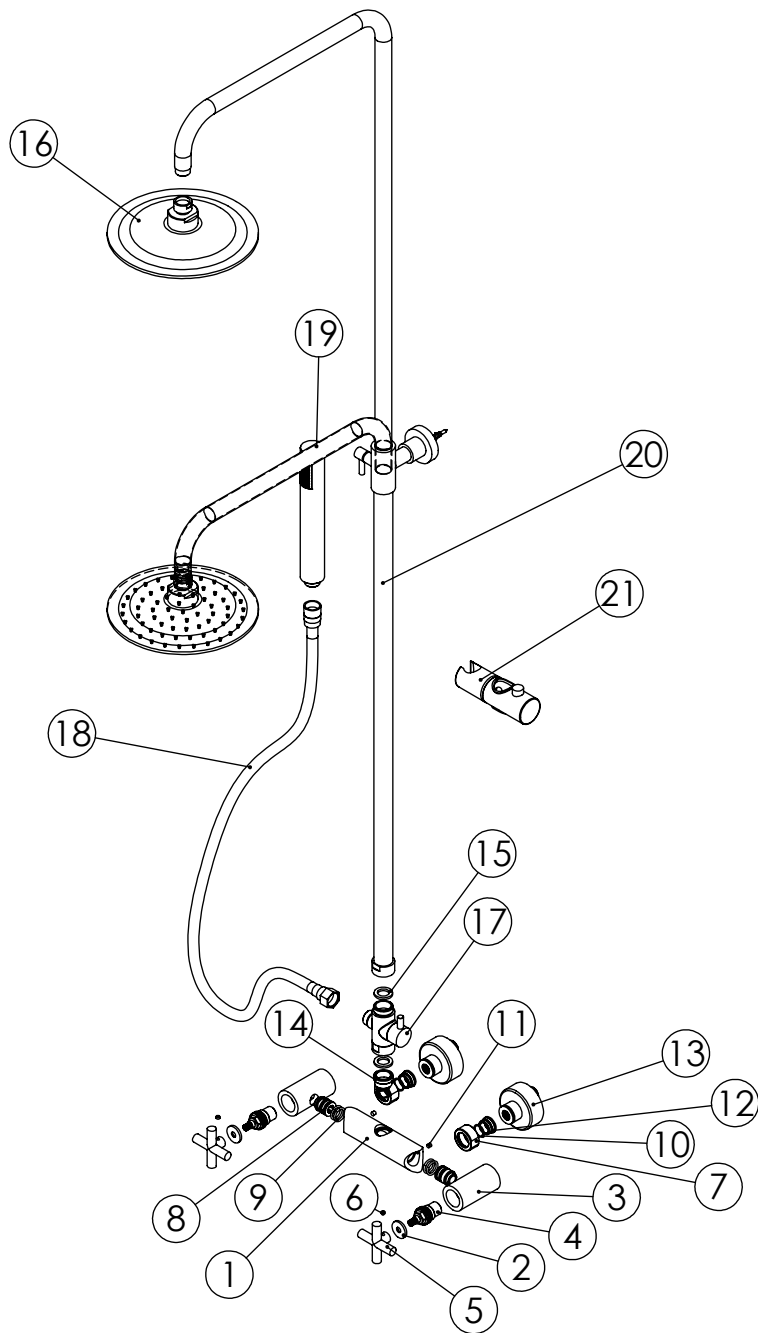

ESC. 1:10	Milano Classica Shower mixer with Telescopic Column and ABS shower head 200mm		
15/07/2019	SANITERRA®	12101819	
	https://saniterra.pt		

ITEM NO.	DESCRIPTION	REF.	QTY.
1	Corpo Misturadora Base Cruzeta	100923	1
2	Espelho Castelo G1_-2x1-4 volta	100925	2
3	Lateral Misturadora Base Cruzeta	100924	2
4	Cartucho Cerâmico 90°	AC1360	2
5	Manipulo Cruzeta	AC1300	2
6	Perno Umbrako Din 914 M5-4 Inox A-2	09160500040IN	2
7	Porca Misturadora Cilindrico	100056	2
8	Embolo da Bica 20x26mm	100127	2
9	Orings 14.50x2.50 NBR 70	001580	4
10	Orings 15.10x1.60 NBR 70	001210	3
11	Perno Umbrako Din 914 M5-6 Inox A-2	09160500060IN	2
12	Sede Misturadora Quadrada Curta	100588	2
13	Kit Espelho Minimalista C/Exêntrico H50 Cilindrico	AC1700	2
14	Casquilho Superior Coluna Termostática Cilindrica	100701	1
15	Vedante Sem Rede	0079	2
16	Chuveiro Teto Cilindrico ABS	AC070A	1
17	Distribuidor Para Coluna CIL140ECO	100819	1
18	Ligação Chuveiro 1,50-1,75 MT Extensível	AC800	1
19	Chuveiro Cilindrico	AC391	1
20	Coluna Telescópica Cilindrica Eco Simples	CL003-ECO	1
21	Suporte Chuveiro P-Coluna 140ECO	AC1610	1

ESC.
1:10

Milano Classica Shower mixer with Telescopic Column and ABS shower head 200mm

15/07/2019

SANITERRA®

12101819

<https://saniterra.pt>