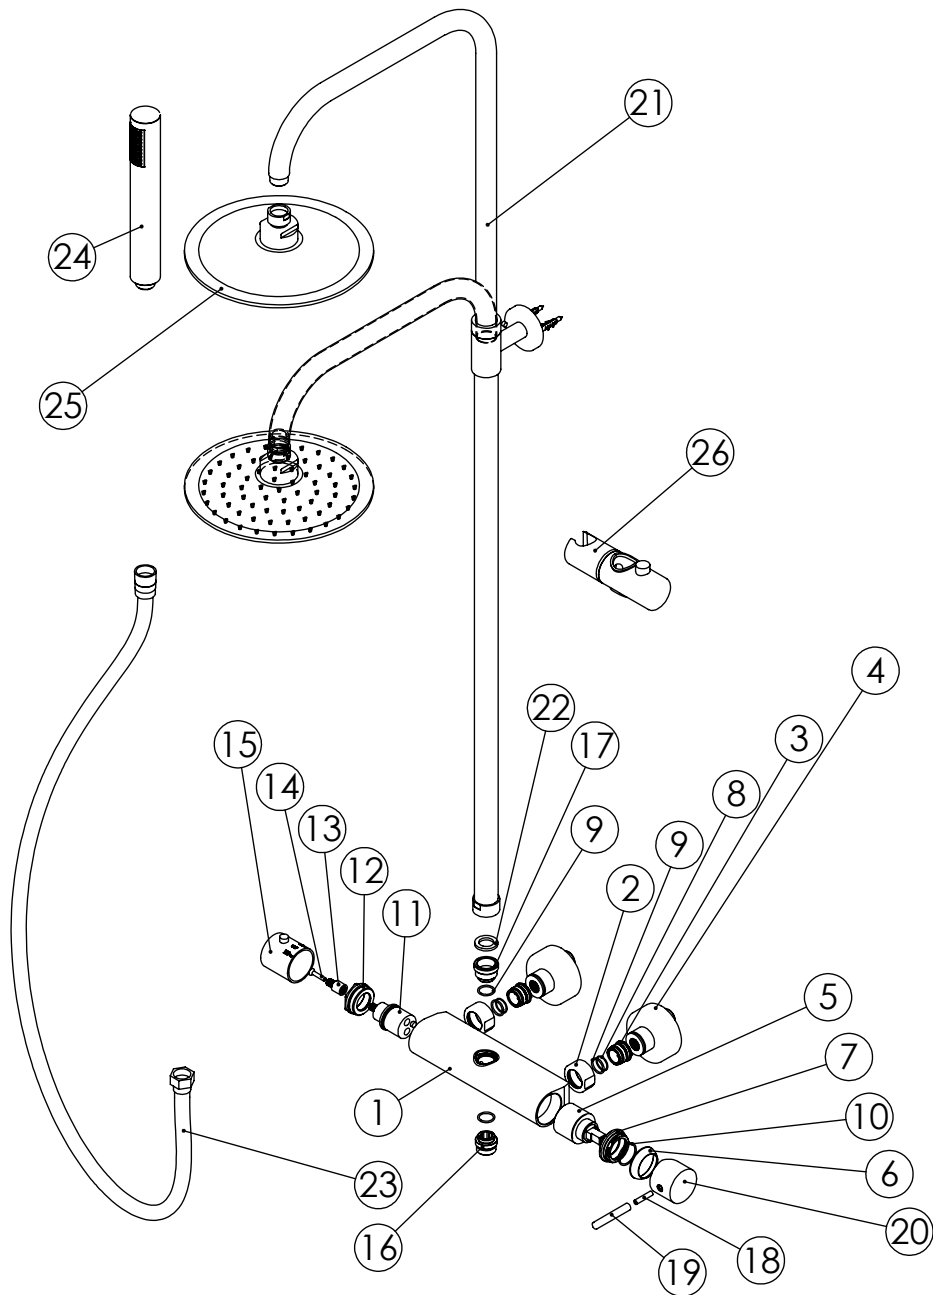

ESC. 1:9	Milano Celin Shower Mixer with Brass Telescopic Column & Shower Kit		
17/01/2019	SANITERRA®	12101519	
	https://saniterra.pt		

ITEM NO.	DESCRIPTION	REF.	QTY.
1	Corpo Coluna Chuveiro Fundição CIL140	100983	1
2	Porca Misturadora Cilíndrico	100056	2
3	Sede Misturadora Cilíndrica	100179	2
4	Kit Espelho Minimalista C/Exêntrico H50 Cilíndrico	AC1700	2
5	Cartucho 35	AC540A	1
6	Campânula Porca M37x1,5	100880	1
7	Porca M37x1,5 C_Oring	100881	1
8	Orings 15.00x1.00 NBR	001029	2
9	Orings 15.10x1.60 NBR 70	001210	4
10	Orings 23.00x1.50 NBR 70	001098	1
11	Cartucho distribuidor Termostática	AC1180	1
12	Porca Cartucho Distribuidor Termostáticas M32x1,5	100646	1
13	Aumento Manipulo Cilíndrico Cartucho Distribuidor	100686	1
14	Parafuso Embeber M4x20	79910400200IN	1
15	Manipulo Distribuidor Coluna Cilíndrico Ø40	AC1530	1
16	Casquilho Inferior Coluna Termostática Cilíndrica	100702	1
17	Casquilho Superior Coluna Termostática Cilíndrica	100701	1
18	Perno Umbrako Din 914 M5-25 Inox A-2	09140500250IN	1
19	Rabo Manipulo Cilíndrico	100152	1
20	Manipulo Lavatório Cilíndrico P-Perno	100428	1
21	Coluna Telescópica Cilíndrica Eco Simples	CL003-ECO	1
22	Vedante Sem Rede	0079	1
23	Ligação Chuveiro 1,50-1,75 MT Extensível	AC800	1
24	Chuveiro de Mão Cilíndrico c-Anti-calcário ABS Cromo	AC391	1
25	Chuveiro Teto 200x4MM ABS Cilíndrico	AC070A	1
26	Suporte Chuveiro P-Coluna 140ECO	AC1610	1

ESC.
1:8

Milano Celin Shower Mixer with Brass Telescopic Column & Shower Kit

17/01/2019

SANITERRA®

12101519

<https://saniterra.pt>