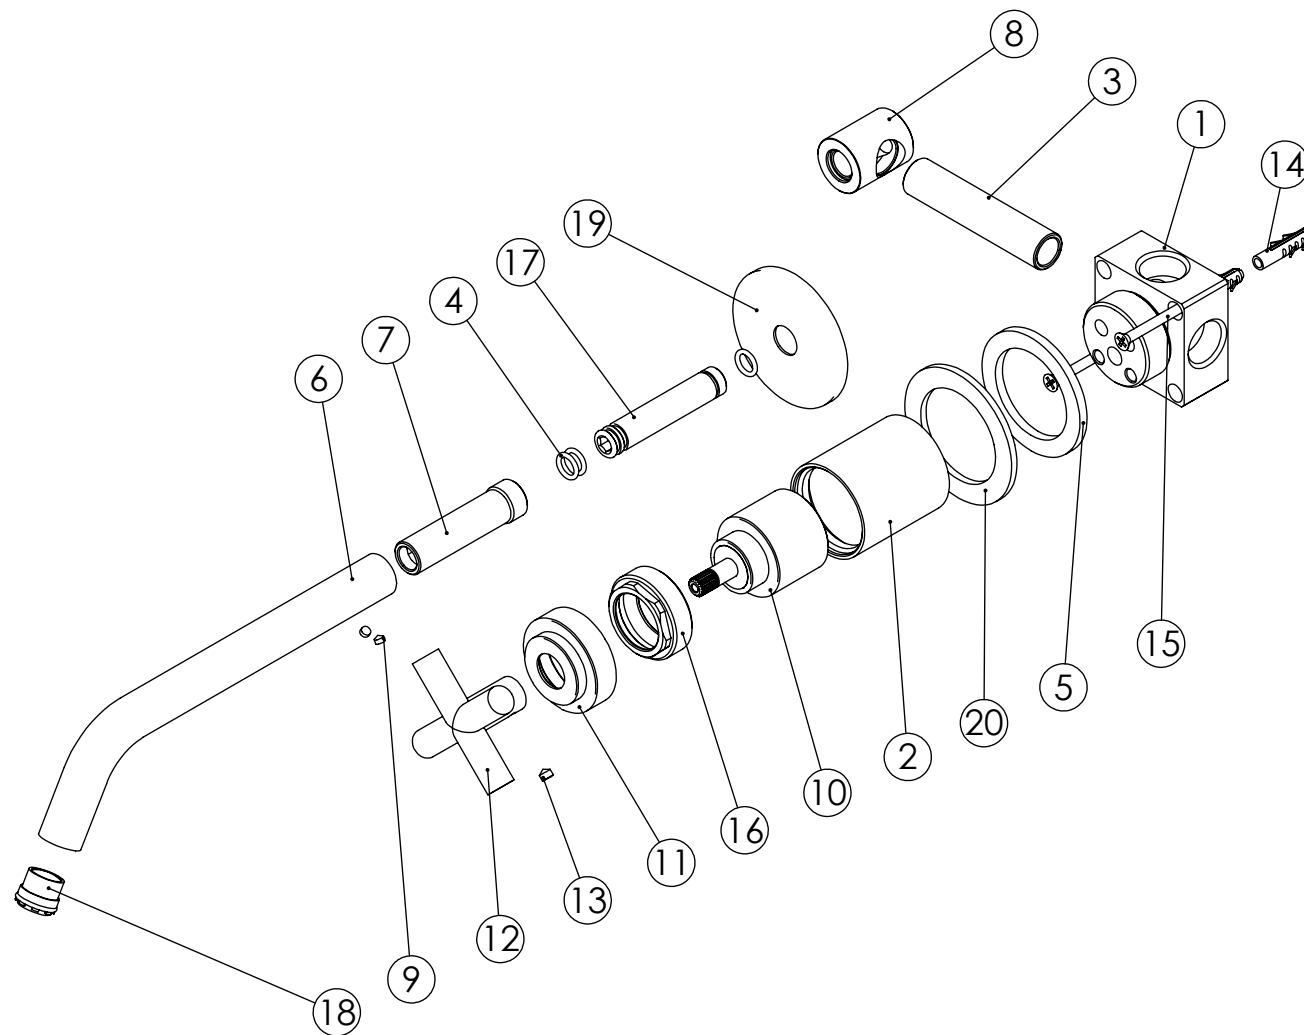

ESC. 1:5	Milano Classica Concealed wash basin mixer		
21/06/2018	SANITERRA®		15111018C
	https://saniterra.pt		

ITEM NO.	DESCRIPTION	REF.	QTY.
1	Bloco Lavatório Parede	100113	1
2	Copo Cartuchos Embutidos	100040	1
3	Tubo Ligação Lav_Parede	100205	1
4	Orings 8.00x1.90 NBR 70	001349	3
5	Anel P_Espelhos Parede Furo Ø42	100652	1
6	Bica Parede Slim	100410	1
7	Casquilho Para Bica Parede Slim	100372	1
8	Casquilho Ligação Tubo-Bloco Embutido	100284	1
9	Perno Umbrako Din 914 M4-3 Inox A-2	09160400030IN	2
10	Cartucho 35 Progressivo	AC1340	1
11	Porca Campanula Cartucho Progressivo	100860	1
12	Manipulo Cruzeta	AC1300	1
13	Perno Umbrako Din 914 M5-4 Inox A-2	0916050040IN	1
14	Bucha Nylon Standard Nr. 6	BNSTD060	2
15	Parafuso Madeira 4x45	7505A0400350ZN	2
16	Porca Campanula Cartuxo Cruzeta	100949	1
17	Ponteira Bica Parede Urban	100288	1
18	Perlador 16.5x1	AC850	1
19	Pater Bica Parede Slim Furo 13mm	100712	1
20	Espelho Parede P_SLIM090C1	100717	1

ESC.
1:3

Milano Classica Concealed wash basin mixer

21/06/2018

SANITERRA®

15111018C

<https://saniterra.pt>