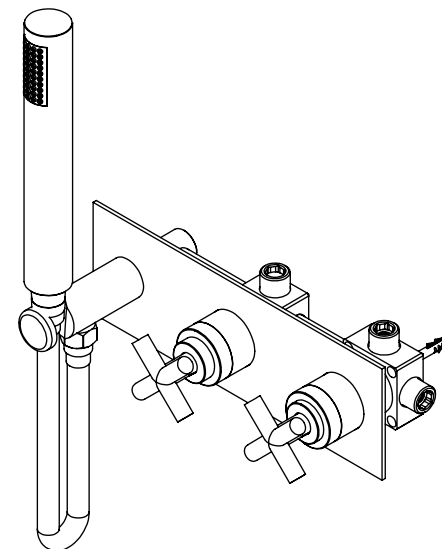

ESC. 1:5	Milano Classica Concealed 2/3 Way out Bath Mixer with Hand Shower Set			
29/05/2018	SANITERRA®		15131018A	
	https://saniterra.pt			

ESC. 1:3	Milano Classica Concealed 2/3 Way out Bath Mixer with Hand Shower Set		
29/05/2018	SANITERRA [®]		15131018A
	https://saniterra.pt		

ITEM NO.	DESCRIPTION	REF.	QTY.
1	Bloco Lavatório Parede	100113	1
2	Bloco Distribuidor 3 Vias C_Tomada Integrada	100614	1
3	Distribuidor Ø35 4 Vias	AC560	1
4	Esp. P.Monoc.1 via 3.saídas C.Tomada de água	100503	1
5	Perno Umbrako Din 914 M5-4 Inox A-2	0916050040IN	3
6	Copo Cartuchos Embutidos	100040	2
7	Orings 32.00x2.00 NBR 70	001411	1
8	Orings 10.00x2.00 NBR 70	001367	3
9	Anel P-Espelhos Parede Furo Ø42	100652	2
10	Ponteira Bica Parede	100038	1
11	Cartucho 35 Progressivo	AC1340	1
12	Casquilho G1-2xG1-2 Dist. 3 Vias	100299	4
13	Tubo Ligação Cartucho Distribuidor 090C	100547	1
14	Tomada Água Cilíndrica	100117	1
15	Orings 15.10x1.60 NBR 70	001210	1
16	Chuveiro de Mão Cilíndrico c-Anti-calcário ABS Cromo	AC391	1
17	Porca Campanula Cartucho Progressivo	100860	1
18	Porca Campanula Cartucho Destr. Cruzeta	100861	1
19	Manipulo Cruzeta	AC1300	2
20	Bucha Nylon Standard Nr. 6	BNSTD060	2
21	Parafuso Madeira 4x45	7505A0400350ZN	2
22	Válvula Anti retorno Ø15	AC1092	2
23	Freio Elástico Interno Ø16 INOX	100667	2
24	Tubo Ligação Distribuidor Tomada Água 090C	100548	1
25	Aumento Porca Cartucho Distribuidor	100891	1
26	Porca Campanula Cartucho Cruzeta	100949	2
27	Casquilho Ligação Tubo-Bloco Embutido	100284	1
28	Casquilho P_Base Chuveiro	100052	1
29	Ligação Banheira Duche 1,50 MT Cromolux	AC790	1

ESC.
1:5

Milano Classica Concealed 2/3 Way out
Bath Mixer with Hand Shower Set

29/05/2018

SANITERRA®

15131018A

<https://saniterra.pt>