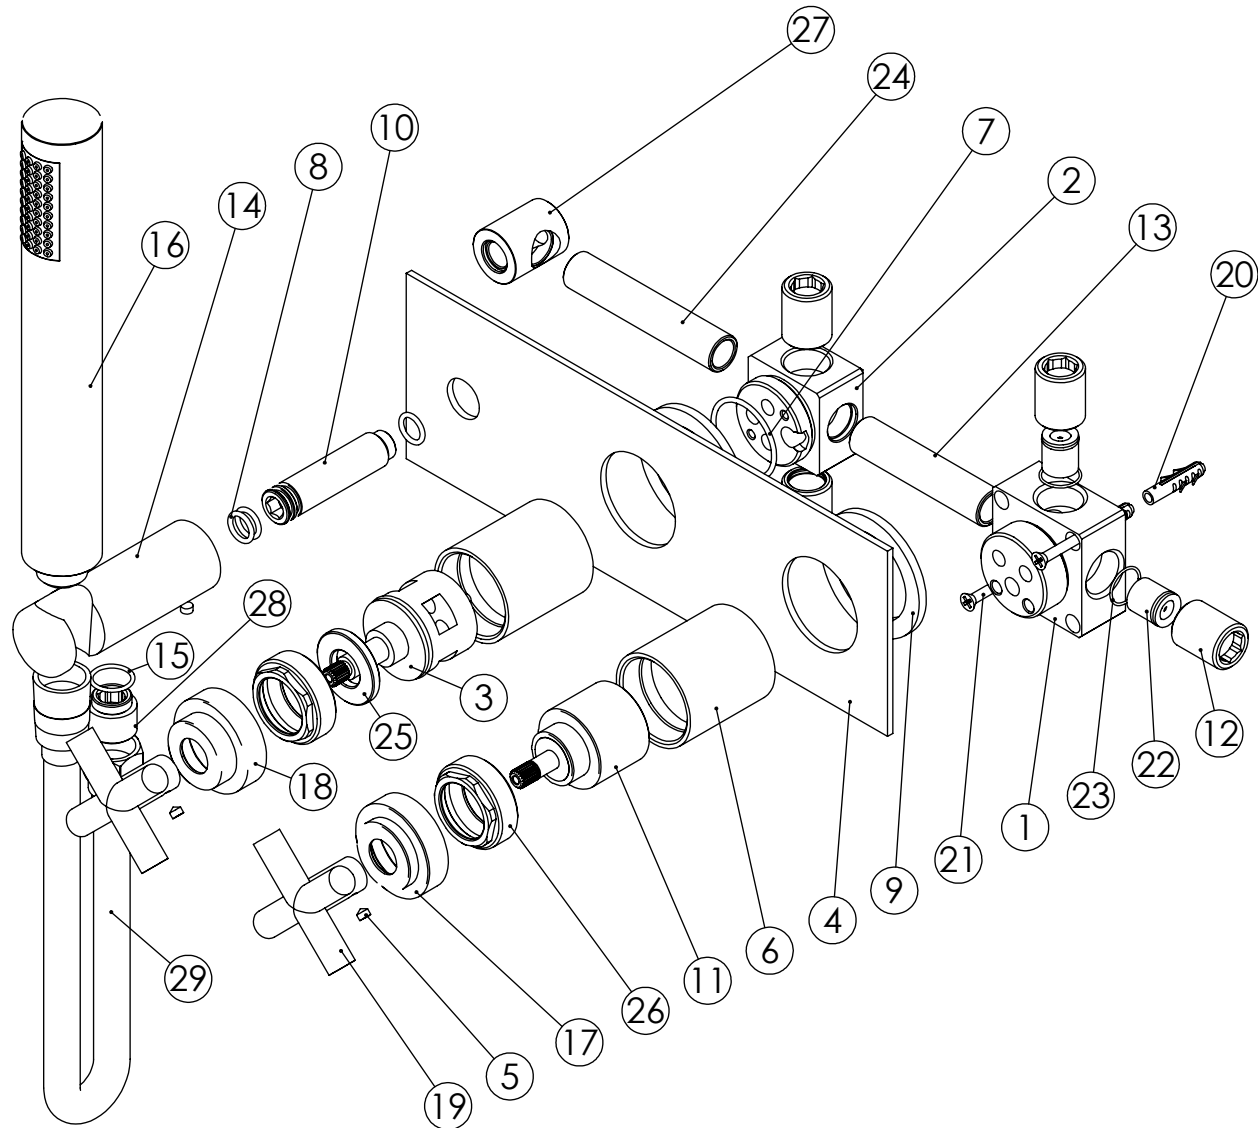

ESC. 1:5	Milano Classica Concealed 2/3 Way out Bath Mixer with Hand Shower Set			
29/05/2018	SANITERRA®		15131018A	
	https://saniterra.pt			

ESC. 1:3	Milano Classica Concealed 2/3 Way out Bath Mixer with Hand Shower Set		
29/05/2018	SANITERRA [®]		15131018A
	https://saniterra.pt		

ITEM NO.	DESCRIPTION	REF.	QTY.
1	Bloco Lavatório Parede	100113	1
2	Bloco Distribuidor 3 Vias C_Tomada Integrada	100614	1
3	Distribuidor Ø35 4 Vias	AC560	1
4	Esp. P.Monoc.1 via 3.saídas C.Tomada de água	100503	1
5	Perno Umbrako Din 914 M5-4 Inox A-2	0916050040IN	3
6	Copo Cartuchos Embutidos	100040	2
7	Orings 32.00x2.00 NBR 70	001411	1
8	Orings 10.00x2.00 NBR 70	001367	3
9	Anel P-Espelhos Parede Furo Ø42	100652	2
10	Ponteira Bica Parede	100038	1
11	Cartucho 35 Progressivo	AC1340	1
12	Casquilho G1-2xG1-2 Dist. 3 Vias	100299	4
13	Tubo Ligação Cartucho Distribuidor 090C	100547	1
14	Tomada Água Cilíndrica	100117	1
15	Orings 15.10x1.60 NBR 70	001210	1
16	Chuveiro de Mão Cilíndrico c-Anti-calcário ABS Cromo	AC391	1
17	Porca Campanula Cartucho Progressivo	100860	1
18	Porca Campanula Cartucho Destr. Cruzeta	100861	1
19	Manipulo Cruzeta	AC1300	2
20	Bucha Nylon Standard Nr. 6	BNSTD060	2
21	Parafuso Madeira 4x45	7505A0400350ZN	2
22	Válvula Anti retorno Ø15	AC1092	2
23	Freio Elástico Interno Ø16 INOX	100667	2
24	Tubo Ligação Distribuidor Tomada Água 090C	100548	1
25	Aumento Porca Cartucho Distribuidor	100891	1
26	Porca Campanula Cartucho Cruzeta	100949	2
27	Casquilho Ligação Tubo-Bloco Embutido	100284	1
28	Casquilho P_Base Chuveiro	100052	1
29	Ligação Banheira Duche 1,50 MT Cromolux	AC790	1

ESC.
1:5

Milano Classica Concealed 2/3 Way out
Bath Mixer with Hand Shower Set

29/05/2018

SANITERRA®

15131018A

<https://saniterra.pt>