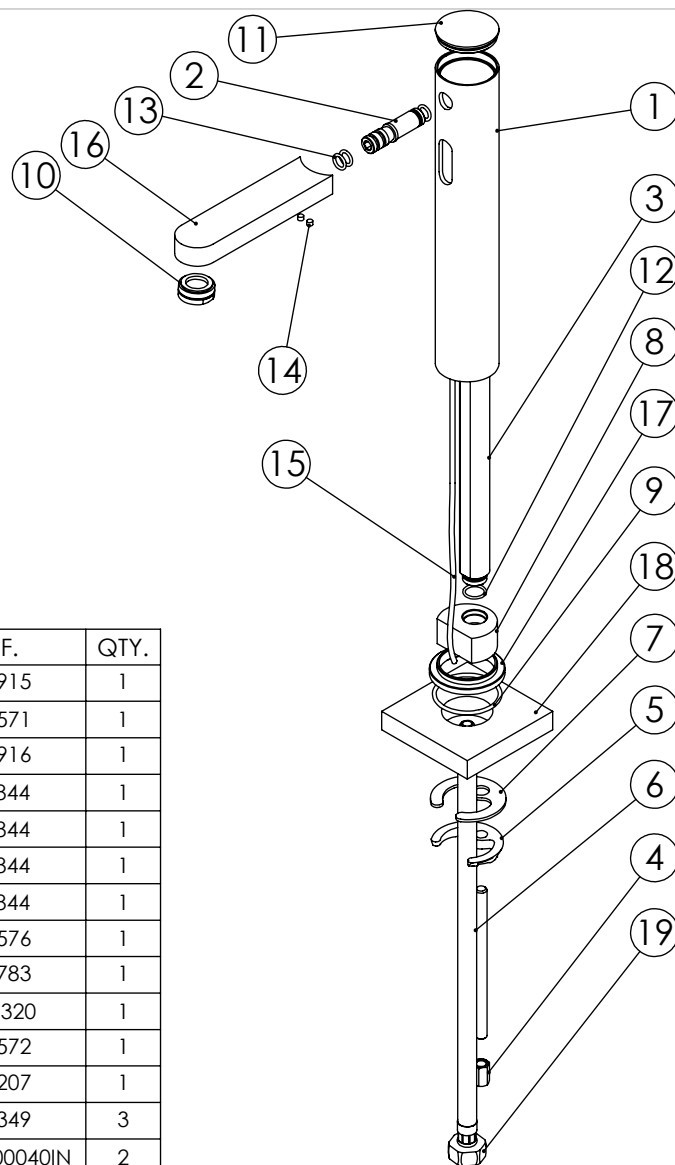

ESC. 1:2	Milano Braca Sens High Single Lever Basin Taps Powered by 6V Battery or 220V		
06/09/2018	SANITERRA®		17111012h
	https://saniterra.pt		

ITEM NO.	DESCRIPTION	REF.	QTY.
1	Corpo Torneira Lavatório Alta Célula 1 Água	100915	1
2	Embolo da Bica Célula	100571	1
3	Condutor água Lavatório Alto Célula Longo	100916	1
4	Fêmea Fixação M8	AC844	1
5	Ferradura	AC844	1
6	Perno Fixação P_Monoc. 120mm	AC844	1
7	Vedação Da Ferradura	AC844	1
8	Distribuidor Torneira Lavatório Célula	100576	1
9	Orings 41.00x2.50 NBR 70	001783	1
10	Perlator 24x1 Min. Slim	AC1320	1
11	Tampa Torneira Célula Lavatório 2 Águas	100572	1
12	Orings 12.50x1.60 NBR 70	001207	1
13	Orings 8.00x1.90 NBR 70	001349	3
14	Perno Umbrako Din 914 M4-4 Inox A-2	09140400040IN	2
15	Sensor Célula	AC1020	1
16	Bica Lavatório Alto Células	100917	1
17	Páter das Células 1 Água	100918	1
18	Fixação Monocomandos 80x80x15		1
19	Ligação 350mm G1-2 M10X1	AC851	1
20	Válvula+Transformador	AC1030	1
21	Ligação 350mm G1-2 G3-8	AC847	1

ESC.
1:5

Milano Braca Sens High Single Lever Basin
Taps Powered by 6V Battery or 220V

06/09/2018

SANITERRA®

17111012h

<https://saniterra.pt>

Model Number	Model SN001A
The wather supply caliber	15mm
Apply the water pressure	0.05-0.6Mpa
The power supply eletric voltage	AC220/DC6V
Output the eletric voltage	AC12V/DC6V
Consume an eletric power	
Respond Be arbitrarily adjustable	
Usage environment temperature	0-45° C

Static state 0.5W Dynamic state 5WD
 The static state 2uA a dynamic state 280mA
 Apart from the 5-22 CM/the adjust
 5-22 CM be arbitrarily Adjustable/Adjust

Certificado

Produzido de acordo com os requisitos das normas Europeias, ISO 9001;2008 EN10204;2009,EN12164;2011 e EN 12165;2011

ESC. 1:5	Milano Braca Sens High Single Lever Basin Taps Powered by 6V Battery or 220V		
06/09/2018	SANITERRA®	17111012h	
	https://saniterra.pt		