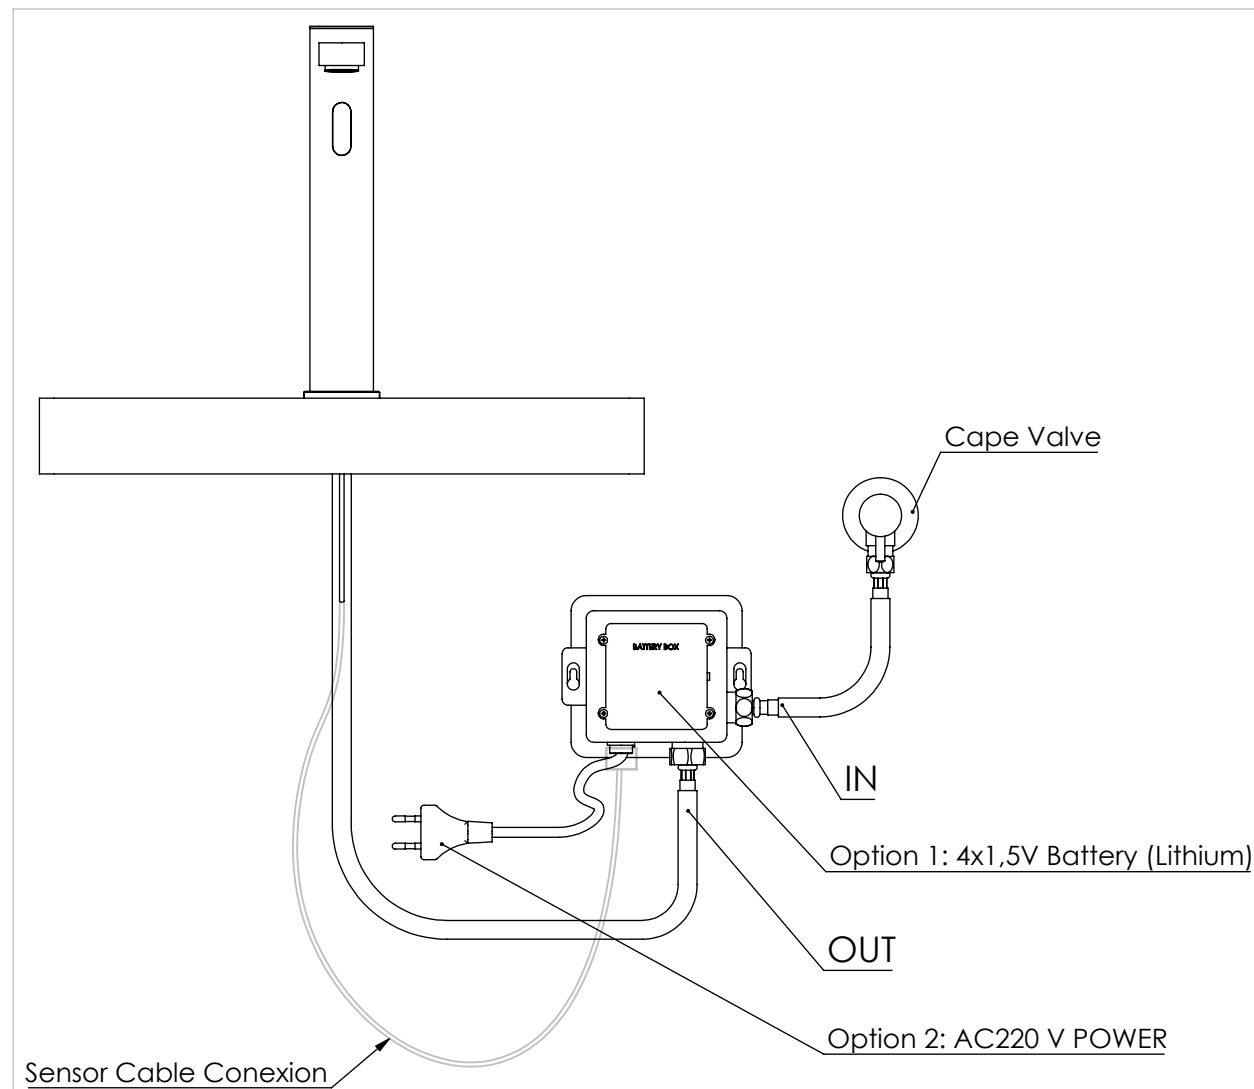

ESC. 1:2	Milano Braca Sens High Single Lever Basin Taps Powered by 6V Battery or 220V		
06/09/2018	SANITERRA®		17111012h
	https://saniterra.pt		

ITEM NO.	DESCRIPTION	REF.	QTY.
1	Corpo Torneira Lavatório Alta Célula 1 Água	100915	1
2	Embolo da Bica Célula	100571	1
3	Condutor água Lavatório Alto Célula Longo	100916	1
4	Fêmea Fixação M8	AC844	1
5	Ferradura	AC844	1
6	Perno Fixação P_Monoc. 120mm	AC844	1
7	Vedação Da Ferradura	AC844	1
8	Distribuidor Torneira Lavatório Célula	100576	1
9	Orings 41.00x2.50 NBR 70	001783	1
10	Perlator 24x1 Min. Slim	AC1320	1
11	Tampa Torneira Célula Lavatório 2 Águas	100572	1
12	Orings 12.50x1.60 NBR 70	001207	1
13	Orings 8.00x1.90 NBR 70	001349	3
14	Perno Umbrako Din 914 M4-4 Inox A-2	09140400040IN	2
15	Sensor Célula	AC1020	1
16	Bica Lavatório Alto Células	100917	1
17	Páter das Células 1 Água	100918	1
18	Fixação Monocomandos 80x80x15		1
19	Ligação 350mm G1-2 M10X1	AC851	1
20	Válvula+Transformador	AC1030	1
21	Ligação 350mm G1-2 G3-8	AC847	1

ESC.
1:5

Milano Braca Sens High Single Lever Basin
Taps Powered by 6V Battery or 220V

06/09/2018

SANITERRA®

17111012h

<https://saniterra.pt>

Model Number	Model SN001A
The wather supply caliber	15mm
Apply the water pressure	0.05-0.6Mpa
The power supply eletric voltage	AC220/DC6V
Output the eletric voltage	AC12V/DC6V
Consume an eletric power	
Respond Be arbitrarily adjustable	
Usage environment temperature	0-45° C

Static state 0.5W Dynamic state 5WD
 The static state 2uA a dynamic state 280mA
 Apart from the 5-22 CM/the adjust
 5-22 CM be arbitrarily Adjustable/Adjust

Certificado

Produzido de acordo com os requisitos das normas Europeias, ISO 9001;2008 EN10204;2009,EN12164;2011 e EN 12165;2011

ESC. 1:5	Milano Braca Sens High Single Lever Basin Taps Powered by 6V Battery or 220V		
06/09/2018	SANITERRA®	17111012h	
	https://saniterra.pt		