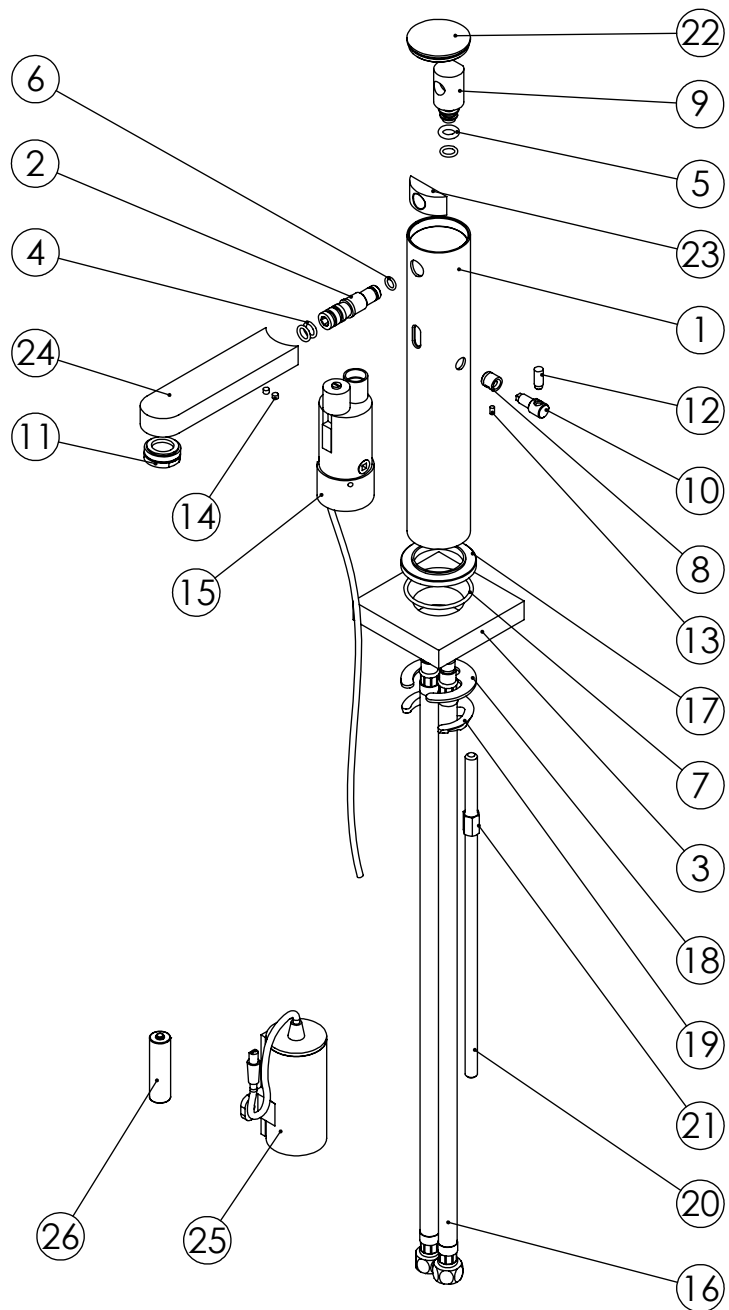

ESC. 1:3	Milano Braca Sens High Single Lever Basin Mixer Taps Powered by 6V Battery		
14/06/2018	SANITERRA®	17111012Ah	
	https://saniterra.pt		

ITEM NO.	DESCRIPTION	REF.	QTY.
1	Corpo Misturadora Célula Lavatório Alto 2 Águas	101007	1
2	Embolo da Bica Torneira Célula Lavatório 2 Águas	100731	1
3	Fixação Monocomandos 80x80x15		1
4	Orings 8.00x1.90 NBR 70	001349	3
5	Orings 8.00x3.00 NBR 70	001883	1
6	Orings 6.50x1.60 NBR 70	001201	1
7	Orings 41.00x2.50 NBR 70	001783	1
8	Campanula Regulador Mist.Lavatório 2 Águas Célula	100729	1
9	Interior Torneira Célula 2 Águas	100574	1
10	Regulador Misturadora Lavatório 2 Águas Célula	100730	1
11	Perlator 24x1 Min. Slim	AC1320	1
12	Perno P-Porta Rolos Cilíndrico	100443	1
13	Perno Umbrako Din 914 M3-6 Inox A-2	79910300060IN	1
14	Perno Umbrako Din 914 M4-4 Inox A-2	09140400040IN	2
15	Complete Infrared Kit Célula 2 Águas	AC1370	1
16	Ligação 500mm M10x1 G3/8"	AC844	2
17	Pater Lavatório Cilíndrico	100016	1
18	Vedação Da Ferradura	AC844	1
19	Ferradura	AC844	1
20	Perno Fixação P_Monoc. Alto	100258	1
21	Fêmea Fixação M8	AC844	1
22	Tampa Torneira Célula Lavatório 2 Águas	100572	1
23	Fixador Êmbolo Misturadoras Células	101008	1
24	Bica Lavatório Alto Células	100917	1
25	Complete Infrared Kit (KIT CÉLULA 2 ÁGUAS)	AC1370	1
26	Bateria Lithium LR6 1,5V	AC1380	4

ESC.
1:5

Milano Braca Sens High Single Lever Basin
Mixer Taps Powered by 6V Battery

14/06/2018

SANITERRA®

17111012Ah

<https://saniterra.pt>