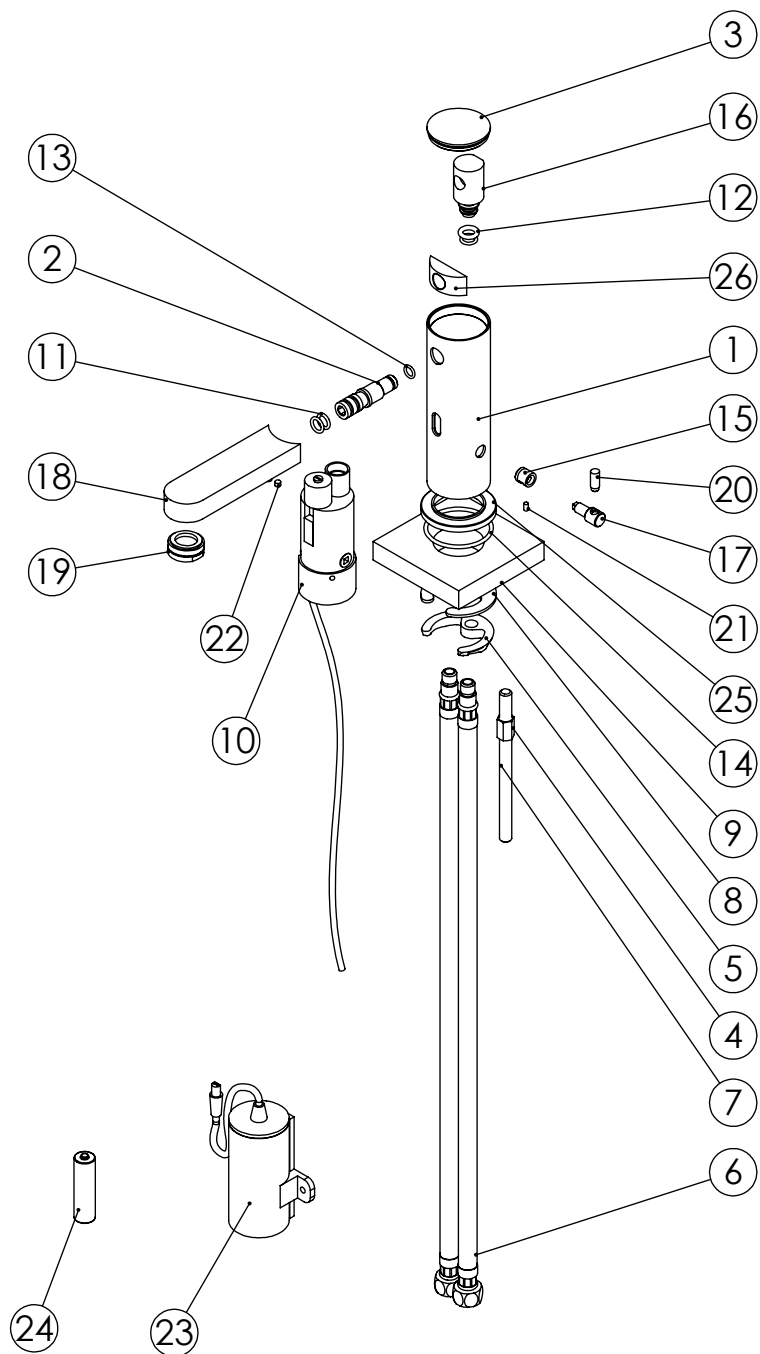

ESC. 1:2	Milano Braca Sens Electronic Single Lever basin Mixer Taps		
14/06/2018	SANITERRA®	17111012A	

ITEM NO.	DESCRIPTION	REF.	QTY.
1	Corpo Torneira Célula Lavatório 2 Águas	100569	1
2	Embolo da Bica Torneira Célula Lavatório 2 Águas	100731	1
3	Tampa Torneira Célula Lavatório 2 Águas	100572	1
4	Fêmea Fixação M8	AC844	1
5	Ferradura	AC844	1
6	Ligação 500mm M10x1 G3/8"	AC844	2
7	Perno Fixação P_Monoc. 120mm	AC844	1
8	Vedação Da Ferradura	AC844	1
9	Fixação Monocomandos 80x80x15		1
10	Complete Infrared Kit Célula 2 Águas	AC1370	1
11	Orings 8.00x1.90 NBR 70	001349	3
12	Orings 8.00x3.00 NBR 70	001883	1
13	Orings 6.50x1.60 NBR 70	001201	1
14	Orings 41.00x2.50 NBR 70	001783	1
15	Campanula Regulador Mist.Lavatório 2 Águas Célula	100729	1
16	Interior Torneira Célula 2 Águas	100574	1
17	Regulador Misturadora Lavatório 2 Águas Célula	100730	1
18	Bica Lavatório Células	100581	1
19	Perlator 24x1 Min. Slim	AC1320	1
20	Perno P-Porta Rolos Cilindrico	100443	1
21	Perno Umbrako Din 914 M3-6 Inox A-2	79910300060IN	1
22	Perno Umbrako Din 914 M4-4 Inox A-2	09140400040IN	2
23	Complete Infrared Kit Battery Célula 2 Águas	AC1370	1
24	Bateria Lithium LR6 1,5V	AC1380	4
25	Pater Lavatório Cilíndrico	100016	1
26	Fixador Êmbolo Misturadoras Células	101008	1

ESC.
1:5

Milano Braca Sens Electronic Single
Lever basin Mixer Taps

14/06/2018

SANITERRA®

17111012A