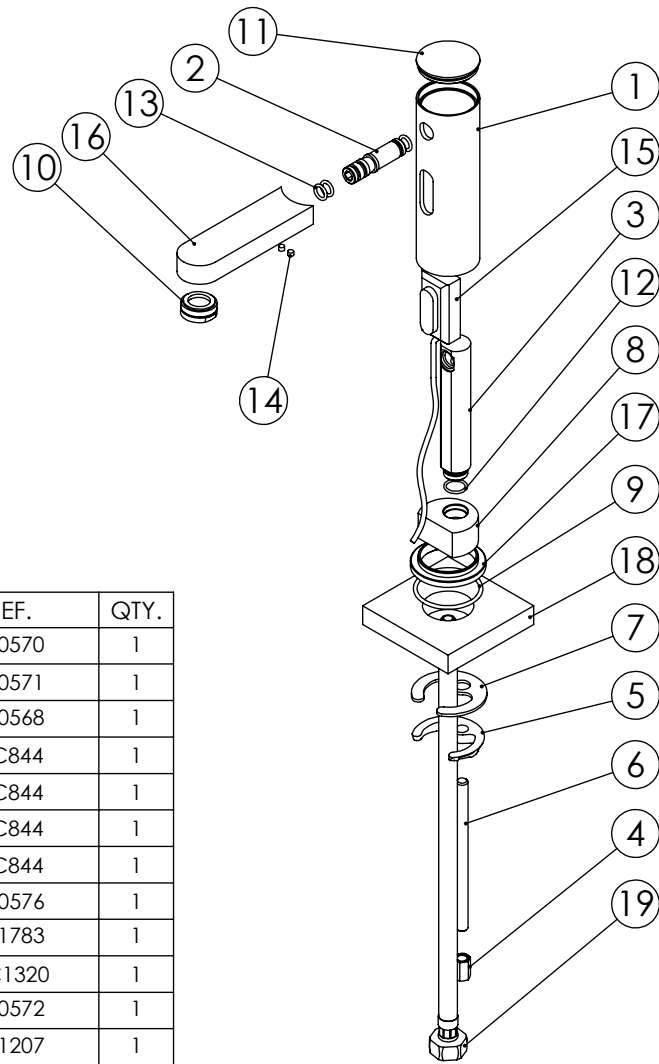

ESC. 1:2	Milano Braca Sens Washbasin Taps			
06/09/2018	SANITERRA®		17111012	
	https://saniterra.pt			

ITEM NO.	DESCRIPTION	REF.	QTY.
1	Corpo Torneira Lavatório Célula	100570	1
2	Embolo da Bica Célula	100571	1
3	Condutor água Lavatório Célula Longo	100568	1
4	Fêmea Fixação M8	AC844	1
5	Ferradura	AC844	1
6	Perno Fixação P_Monoc. 120mm	AC844	1
7	Vedação Da Ferradura	AC844	1
8	Distribuidor Torneira Lavatório Célula	100576	1
9	Orings 41.00x2.50 NBR 70	001783	1
10	Perlador 24x1 Min. Slim	AC1320	1
11	Tampa Torneira Célula Lavatório 2 Águas	100572	1
12	Orings 12.50x1.60 NBR 70	001207	1
13	Orings 8.00x1.90 NBR 70	001349	3
14	Perno Umbrako Din 914 M4-4 Inox A-2	09140400040IN	2
15	Sensor Célula	AC1020	1
16	Bica Lavatório Células	100581	1
17	Páter das Células 1 Água	100918	1
18	Fixação Monocomandos 80x80x15		1
19	Ligação 350mm G1-2 M10X1	AC851	1
20	Válvula+Transformador	AC1030	1
21	Ligação 350mm G1-2 G3-8	AC847	1

ESC. 1:5	Milano Braca Sens Washbasin Taps		
06/09/2018	SANITERRA®		17111012
	https://saniterra.pt		

Model Number	Model SN001
The wather supply caliber	15mm
Apply the water pressure	0.05-0.6Mpa
The power supply eletric voltage	AC220/DC6V
Output the eletric voltage	AC12V/DC6V
Consume an eletric power	
Respond Be arbitrarily adjustable	
Usage environment temperature	0-45° C

Static state 0.5W Dynamic state 5WD
 The static state 2uA a dynamic state 280mA
 Apart from the 5-22 CM/the adjust
 5-22 CM be arbitrarily Adjustable/Adjust

Certificado
 Produzido de acordo com os requisitos das normas Europeias, ISO 9001;2008
 EN10204;2009,EN12164;2011 e EN 12165;2011

ESC. 1:5	Milano Braca Sens Washbasin Taps			
06/09/2018	SANITERRA®		17111012	
	https://saniterra.pt			