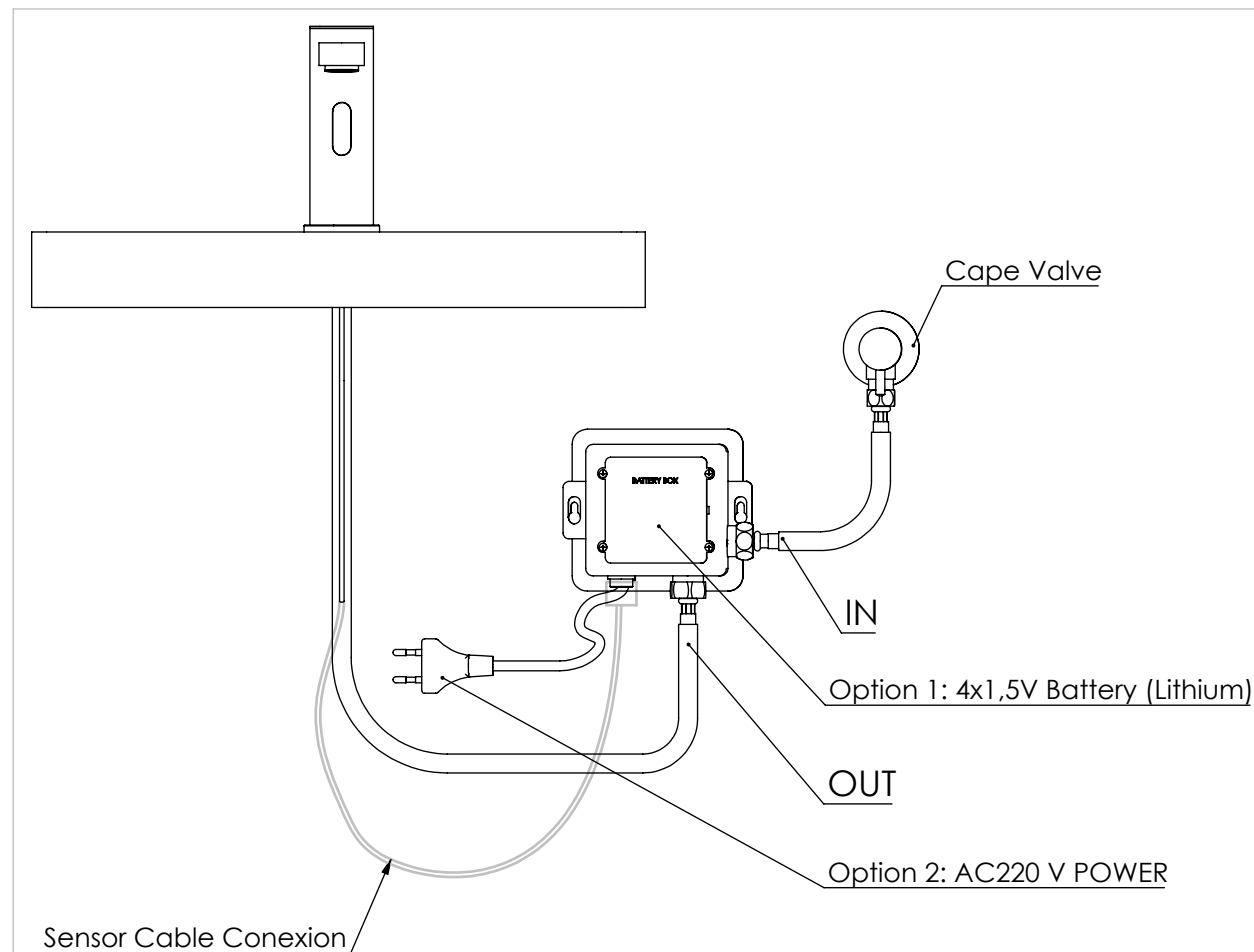

ESC. 1:2	Milano Braca Sens Washbasin Taps			
06/09/2018	SANITERRA®		17111012	
	https://saniterra.pt			

ITEM NO.	DESCRIPTION	REF.	QTY.
1	Corpo Torneira Lavatório Célula	100570	1
2	Embolo da Bica Célula	100571	1
3	Condutor água Lavatório Célula Longo	100568	1
4	Fêmea Fixação M8	AC844	1
5	Ferradura	AC844	1
6	Perno Fixação P_Monoc. 120mm	AC844	1
7	Vedação Da Ferradura	AC844	1
8	Distribuidor Torneira Lavatório Célula	100576	1
9	Orings 41.00x2.50 NBR 70	001783	1
10	Perlador 24x1 Min. Slim	AC1320	1
11	Tampa Torneira Célula Lavatório 2 Águas	100572	1
12	Orings 12.50x1.60 NBR 70	001207	1
13	Orings 8.00x1.90 NBR 70	001349	3
14	Perno Umbrako Din 914 M4-4 Inox A-2	09140400040IN	2
15	Sensor Célula	AC1020	1
16	Bica Lavatório Células	100581	1
17	Páter das Células 1 Água	100918	1
18	Fixação Monocomandos 80x80x15		1
19	Ligação 350mm G1-2 M10X1	AC851	1
20	Válvula+Transformador	AC1030	1
21	Ligação 350mm G1-2 G3-8	AC847	1

ESC. 1:5	Milano Braca Sens Washbasin Taps		
06/09/2018	SANITERRA®		17111012
	https://saniterra.pt		

Model Number	Model SN001
The wather supply caliber	15mm
Apply the water pressure	0.05-0.6Mpa
The power supply eletric voltage	AC220/DC6V
Output the eletric voltage	AC12V/DC6V
Consume an eletric power	
Respond Be arbitrarily adjustable	
Usage environment temperature	0-45° C

Static state 0.5W Dynamic state 5WD
 The static state 2uA a dynamic state 280mA
 Apart from the 5-22 CM/the adjust
 5-22 CM be arbitrarily Adjustable/Adjust

Certificado
 Produzido de acordo com os requisitos das normas Europeias, ISO 9001;2008
 EN10204;2009,EN12164;2011 e EN 12165;2011

ESC. 1:5	Milano Braca Sens Washbasin Taps			
06/09/2018	SANITERRA®		17111012	
	https://saniterra.pt			