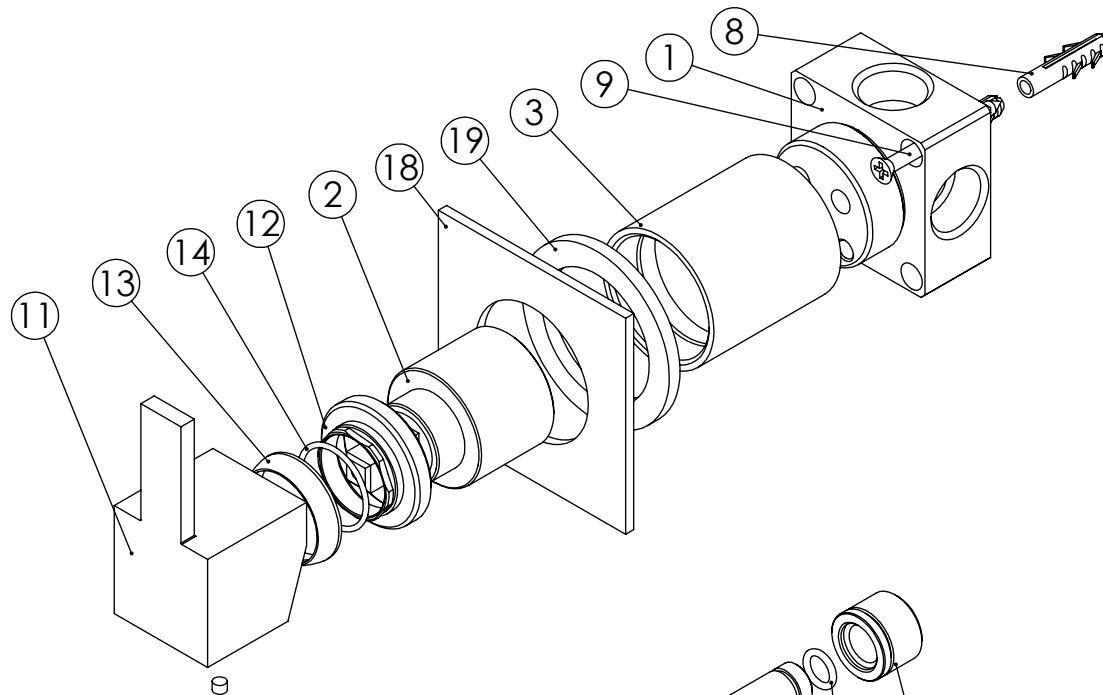

ESC. 1:2	Tuscano City Concealed Washbasin Mixer Taps		
12/10/2018	<b>SANITERRA®</b>		15112021A
	<a href="https://saniterra.pt">https://saniterra.pt</a>		

ITEM NO.	DESCRIPTION	REF.	QTY.
1	Bloco 1 Via	100025	1
2	Cartucho 35	AC540A	1
3	Copo Cartuchos Embutidos	100040	1
4	Casquilho Ponteira Bica Parede	100200	1
5	Ponteira Bica Parede Urban	100288	1
6	Orings 8.00x1.90 NBR 70	001349	3
7	Perno Umbrako Din 914 M4-4 Inox A-2	09140400040IN	2
8	Bucha Nylon Standard Nr. 6	BNSTD060	2
9	Parafuso Madeira 4x45	7505A0400350ZN	2
10	Bica Lavatório Parede Urban	100253	1
11	Manípulo City	AC662	1
12	Porca Cartucho 35 Manípulo OVAL	100266	1
13	Campânula Porca M32x1,5	100883	1
14	Orings 23.00x1.50 NBR 70	001098	1
15	Perlator Retangular Urban	AC890	1
16	Perno Umbrako Din 914 M3-6 Inox A-2	79910300060IN	1
17	Pater Mist. Embutir Urban	100246	1
18	Espelho 1 Via Quadrada	100275	1
19	Anel P_Espelhos Parede Furo Ø42	100652	1

ESC. 1:2	Tusciano City Concealed Washbasin Mixer Taps		
12/10/2018	<b>SANITERRA®</b>		15112021A
	<a href="https://saniterra.pt">https://saniterra.pt</a>		