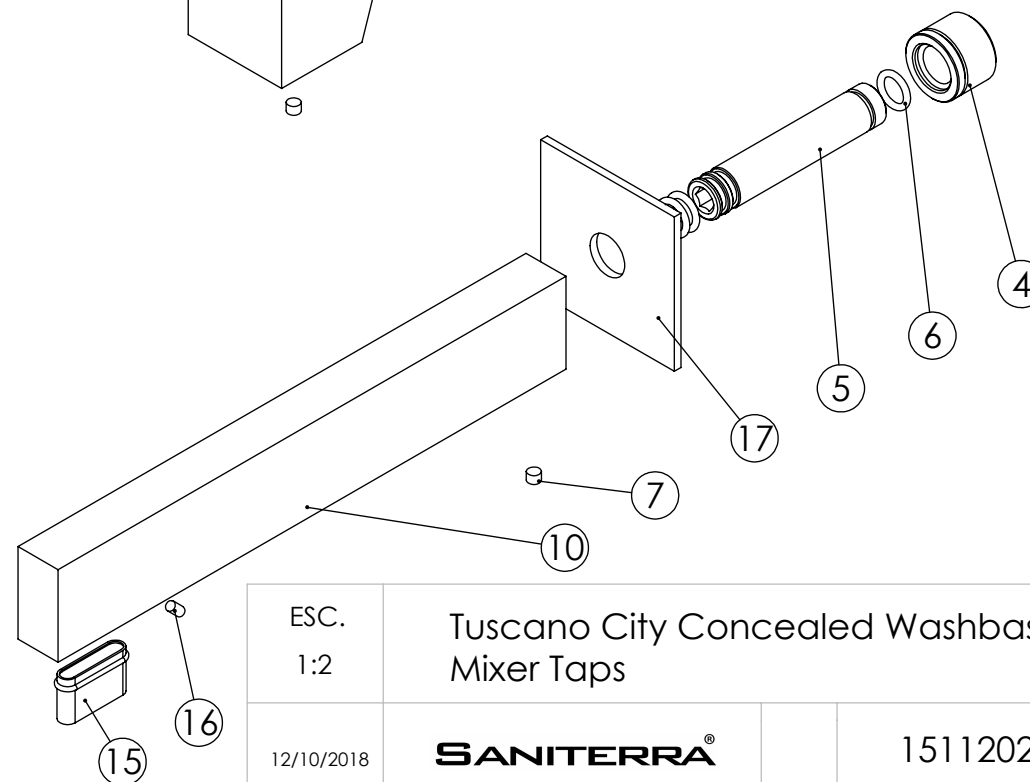

ESC. 1:2	Tuscano City Concealed Washbasin Mixer Taps		
12/10/2018	<b>SANITERRA®</b>		15112021A
	<a href="https://saniterra.pt">https://saniterra.pt</a>		

ITEM NO.	DESCRIPTION	REF.	QTY.
1	Bloco 1 Via	100025	1
2	Cartucho 35	AC540A	1
3	Copo Cartuchos Embutidos	100040	1
4	Casquilho Ponteira Bica Parede	100200	1
5	Ponteira Bica Parede Urban	100288	1
6	Orings 8.00x1.90 NBR 70	001349	3
7	Perno Umbrako Din 914 M4-4 Inox A-2	09140400040IN	2
8	Bucha Nylon Standard Nr. 6	BNSTD060	2
9	Parafuso Madeira 4x45	7505A0400350ZN	2
10	Bica Lavatório Parede Urban	100253	1
11	Manípulo City	AC662	1
12	Porca Cartucho 35 Manípulo OVAL	100266	1
13	Campânula Porca M32x1,5	100883	1
14	Orings 23.00x1.50 NBR 70	001098	1
15	Perlator Retangular Urban	AC890	1
16	Perno Umbrako Din 914 M3-6 Inox A-2	79910300060IN	1
17	Pater Mist. Embutir Urban	100246	1
18	Espelho 1 Via Quadrada	100275	1
19	Anel P_Espelhos Parede Furo Ø42	100652	1

ESC. 1:2	Tusciano City Concealed Washbasin Mixer Taps		
12/10/2018	<b>SANITERRA®</b>		15112021A
	<a href="https://saniterra.pt">https://saniterra.pt</a>		