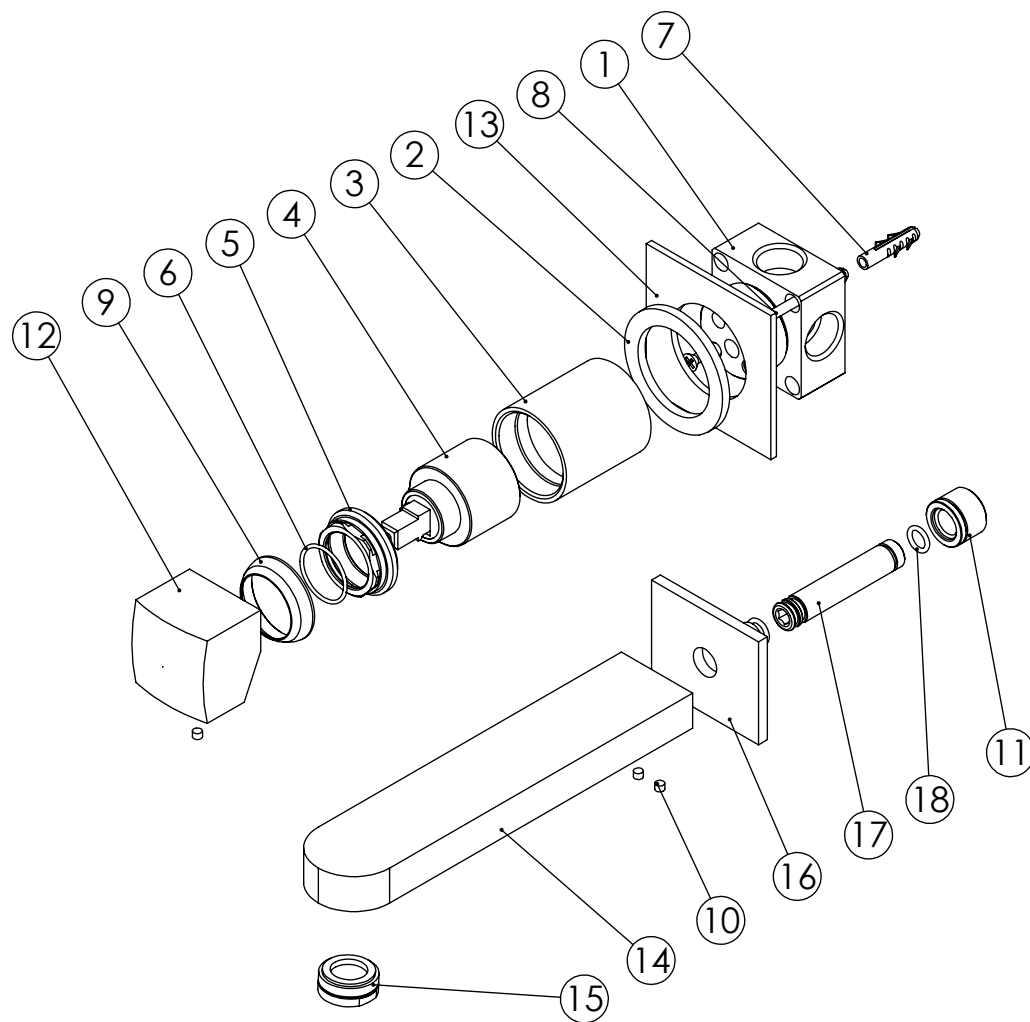

ESC. 1:2	Tuscano King Concealed Washbasin Mixer Tap		
06/09/2018	SANITERRA®		15112017A
	https://saniterra.pt		

ITEM NO.	DESCRIPTION	REF.	QTY.
1	Bloco 1 Via	100025	1
2	Anel P_Espelhos Parede Furo Ø42	100652	1
3	Copo Cartuchos Embutidos	100040	1
4	Cartucho 35	AC540A	1
5	Porca M37x1,5 C_Oring	100881	1
6	Orings 23.00x1.50 NBR 70	001098	1
7	Bucha Nylon Standard Nr. 6	BNSTD060	2
8	Parafuso Madeira 4x45	7505A0400350ZN	2
9	Campânula Porca M37x1,5	100880	1
10	Perno Umbrako Din 914 M4-4 Inox A-2	09140400040IN	3
11	Casquilho Ponteira Bica Parede	100200	1
12	Manípulo Lavatório Kina	100201	1
13	Espelho 1 Via Quadrada	100275	1
14	Bica Lavatório Parede Kina	100475	1
15	Perlator 24x1 Min. Slim	AC1320	1
16	Pater Bica Parede Esquadro	100329	1
17	Ponteira Bica Parede Urban	100288	1
18	Orings 8.00x1.90 NBR 70	001349	3

ESC. 1:3	Tusciano King Concealed Washbasin Mixer Tap		
06/09/2018	SANITERRA®	15112017A	
	https://saniterra.pt		