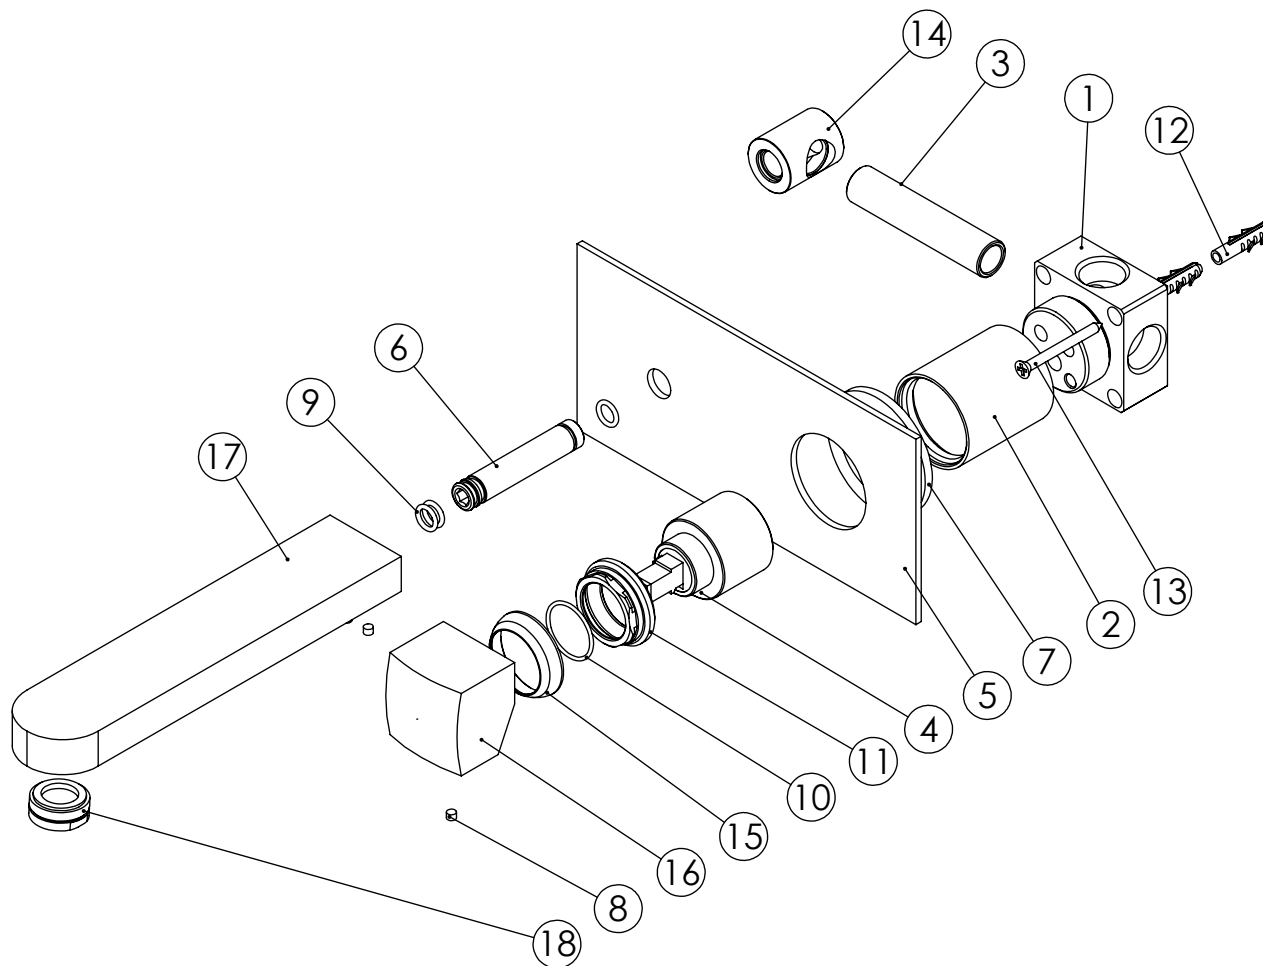

ESC. 1:5	Tuscano King Concealed Washbasin Mixer Tap			
06/09/2018	SANITERRA®		15112017	
	https://saniterra.pt			

ITEM NO.	DESCRIPTION	REF.	QTY.
1	Bloco Lavatório Parede	100113	1
2	Copo Cartuchos Embutidos	100040	1
3	Tube Ligação Lav_Parede	100205	1
4	Cartucho 35	AC540A	1
5	Espelho Lavatório Parede Esquadro Furo Ø13	100631	1
6	Ponteira Bica Parede Urban	100288	1
7	Anel P_Espelhos Parede Furo Ø42	100652	1
8	Perno Umbrako Din 914 M4-4 Inox A-2	09140400040IN	3
9	Orings 8.00x1.90 NBR 70	001349	3
10	Orings 23.00x1.50 NBR 70	001098	1
11	Porca M37x1,5 C_Oring	100881	1
12	Bucha Nylon Standard Nr. 6	BNSTD060	2
13	Parafuso Madeira 4x45	7505A0400350ZN	2
14	Casquilho Ligação Tubo-Bloco Embutido	100284	1
15	Campânula Porca M37x1,5	100880	1
16	Manipulo Lavatório Kina	100201	1
17	Bica Lavatório Parede Kina	100475	1
18	Perlador 24x1 Min. Slim	AC1320	1

ESC.
1:3

Tuscano King Concealed Washbasin
Mixer Tap

06/09/2018

SANITERRA®

15112017

<https://saniterra.pt>