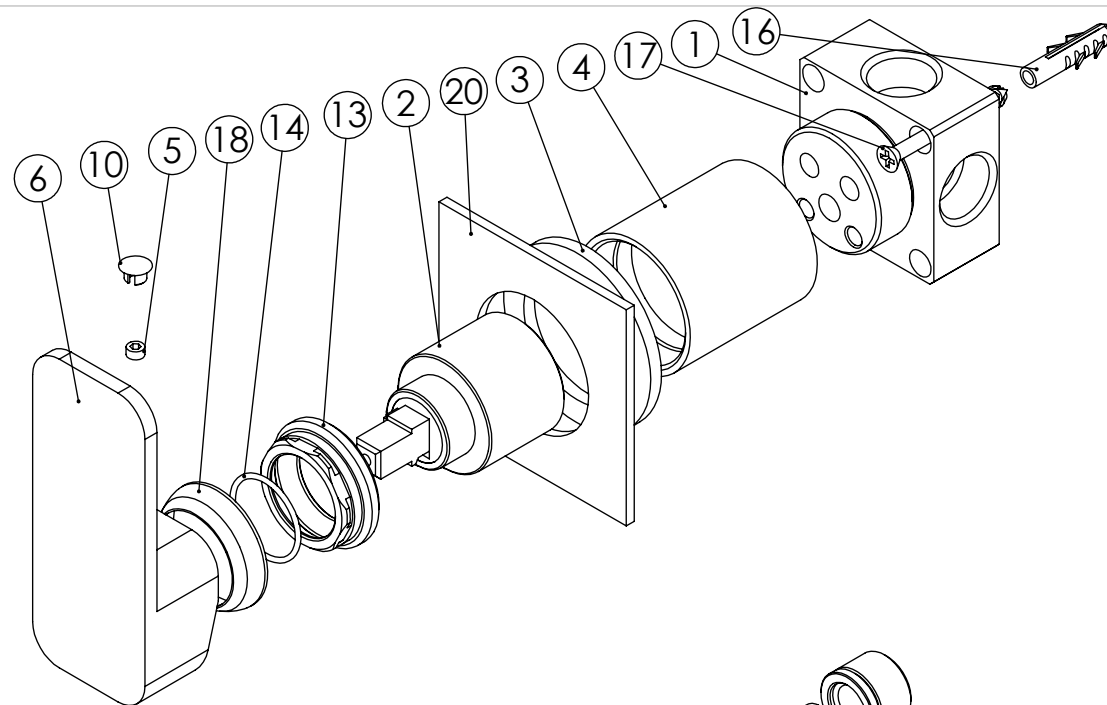

ESC. 1:2	Tuscano Moon Concealed Washbasin Mixer Taps		
27/07/2018	SANITERRA®		15112013A
	https://saniterra.pt		

ITEM NO.	DESCRIPTION	REF.	QTY.
1	Bloco 1 Via	100025	1
2	Cartucho 35	AC540A	1
3	Anel P_Espelhos Parede Furo Ø42	100652	1
4	Copo Cartuchos Embutidos	100040	1
5	Perno Umbrako Din 914 M5-4 Inox A-2	0916050040IN	1
6	Manípulo Moon	100927	1
7	Bica Lavatório Parede Kina	100475	1
8	Casquilho Ponteira Bica Parede	100200	1
9	Ponteira Bica Parede Urban	100288	1
10	Dístico Ø6,5	LH-TP004CR	1
11	Orings 8.00x1.90 NBR 70	001349	3
12	Perno Umbrako Din 914 M4-4 Inox A-2	09140400040IN	2
13	Porca M37x1,5 C_Oring	100881	1
14	Orings 23.00x1.50 NBR 70	001098	1
15	Perlator 24x1 Min. Slim	AC1320	1
16	Bucha Nylon Standard Nr. 6	BNSTD060	2
17	Parafuso Madeira 4x45	7505A0400350ZN	2
18	Campânula Porca M37x1,5	100880	1
19	Pater Bica Parede Esquadro	100329	1
20	Espelho 1 Via Quadrada	100275	1

ESC.
1:2

Tusciano Moon Concealed Washbasin
Mixer Taps

27/07/2018

SANITERRA®

15112013A

<https://saniterra.pt>