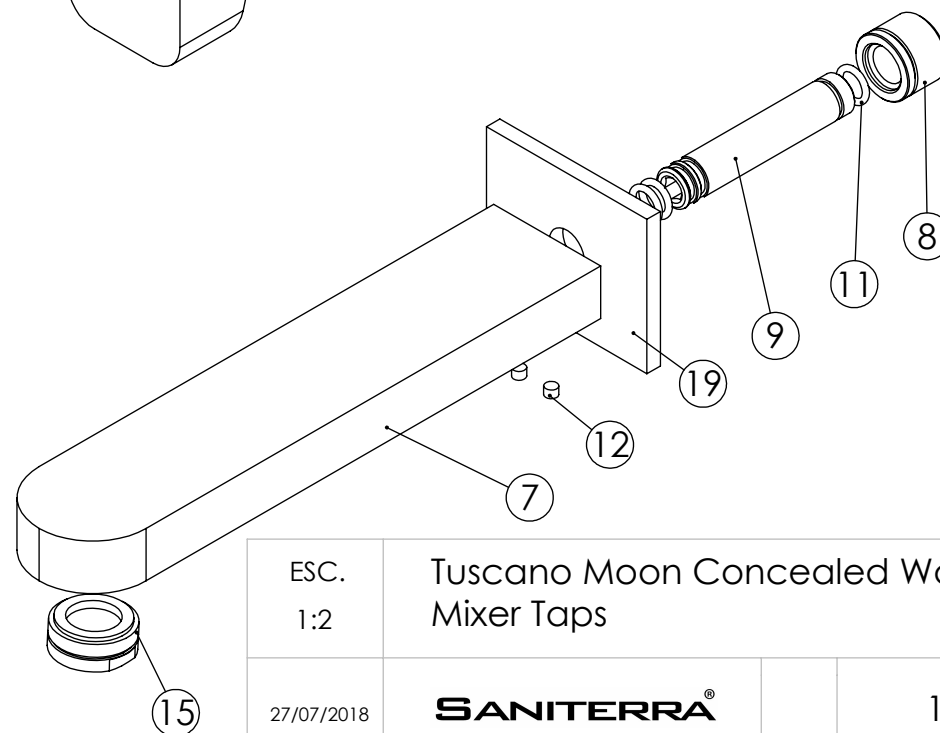

ESC. 1:2	Tuscano Moon Concealed Washbasin Mixer Taps		
27/07/2018	SANITERRA®		15112013A
	https://saniterra.pt		

ITEM NO.	DESCRIPTION	REF.	QTY.
1	Bloco 1 Via	100025	1
2	Cartucho 35	AC540A	1
3	Anel P_Espelhos Parede Furo Ø42	100652	1
4	Copo Cartuchos Embutidos	100040	1
5	Perno Umbrako Din 914 M5-4 Inox A-2	0916050040IN	1
6	Manípulo Moon	100927	1
7	Bica Lavatório Parede Kina	100475	1
8	Casquilho Ponteira Bica Parede	100200	1
9	Ponteira Bica Parede Urban	100288	1
10	Dístico Ø6,5	LH-TP004CR	1
11	Orings 8.00x1.90 NBR 70	001349	3
12	Perno Umbrako Din 914 M4-4 Inox A-2	09140400040IN	2
13	Porca M37x1,5 C_Oring	100881	1
14	Orings 23.00x1.50 NBR 70	001098	1
15	Perlator 24x1 Min. Slim	AC1320	1
16	Bucha Nylon Standard Nr. 6	BNSTD060	2
17	Parafuso Madeira 4x45	7505A0400350ZN	2
18	Campânula Porca M37x1,5	100880	1
19	Pater Bica Parede Esquadro	100329	1
20	Espelho 1 Via Quadrada	100275	1

ESC.
1:2

Tusciano Moon Concealed Washbasin
Mixer Taps

27/07/2018

SANITERRA®

15112013A

<https://saniterra.pt>