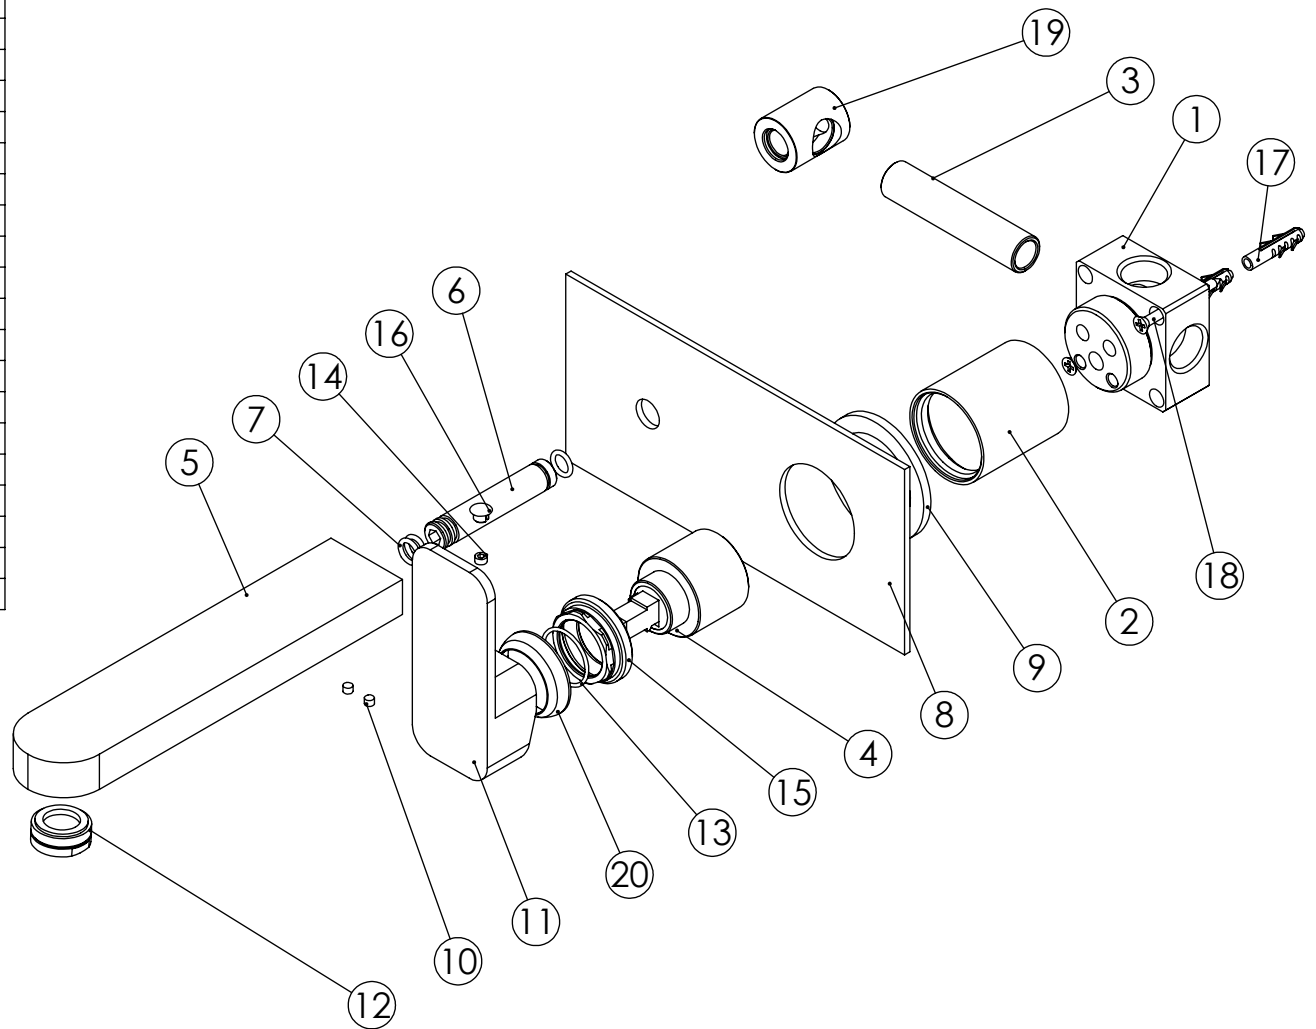

ESC. 1:5	Tuscano Moon Concealed Washbasin Mixer Taps				
07/06/2018	SANITERRA®		15112013		
	https://saniterra.pt				

ITEM NO.	DESCRIPTION	REF.	QTY.
1	Bloco Lavatório Parede	100113	1
2	Copo Cartuchos Embutidos	100040	1
3	Tube Ligação Lav_Parede	100205	1
4	Cartucho 35	AC540A	1
5	Bica Lavatório Parede Kina	100475	1
6	Ponteira Bica Parede Urban	100288	1
7	Orings 8.00x1.90 NBR 70	001349	3
8	Espelho Lavatório Parede Esquadro Furo Ø13	100631	1
9	Anel P_Espelhos Parede Furo Ø42	100652	1
10	Perno Umbrako Din 914 M4-4 Inox A-2	09140400040IN	2
11	Manípulo Moon	100927	1
12	Perlator 24x1 Min. Slim	AC1320	1
13	Orings 23.00x1.50 NBR 70	001098	1
14	Perno Umbrako Din 914 M5-4 Inox A-2	0916050040IN	1
15	Porca M37x1,5 C_Oring	100881	1
16	Dístico Ø6,5	LH-TP004CR	1
17	Bucha Nylon Standard Nr. 6	BNSTD060	2
18	Parafuso Madeira 4x45	7505A0400350ZN	2
19	Casquilho Ligação Tube-Bloco Embutido	100284	1
20	Campânula Porca M37x1,5	100880	1

ESC. 1:3	Tuscano Moon Concealed Washbasin Mixer Taps		
07/06/2018	SANITERRA®	15112013	
	https://saniterra.pt		