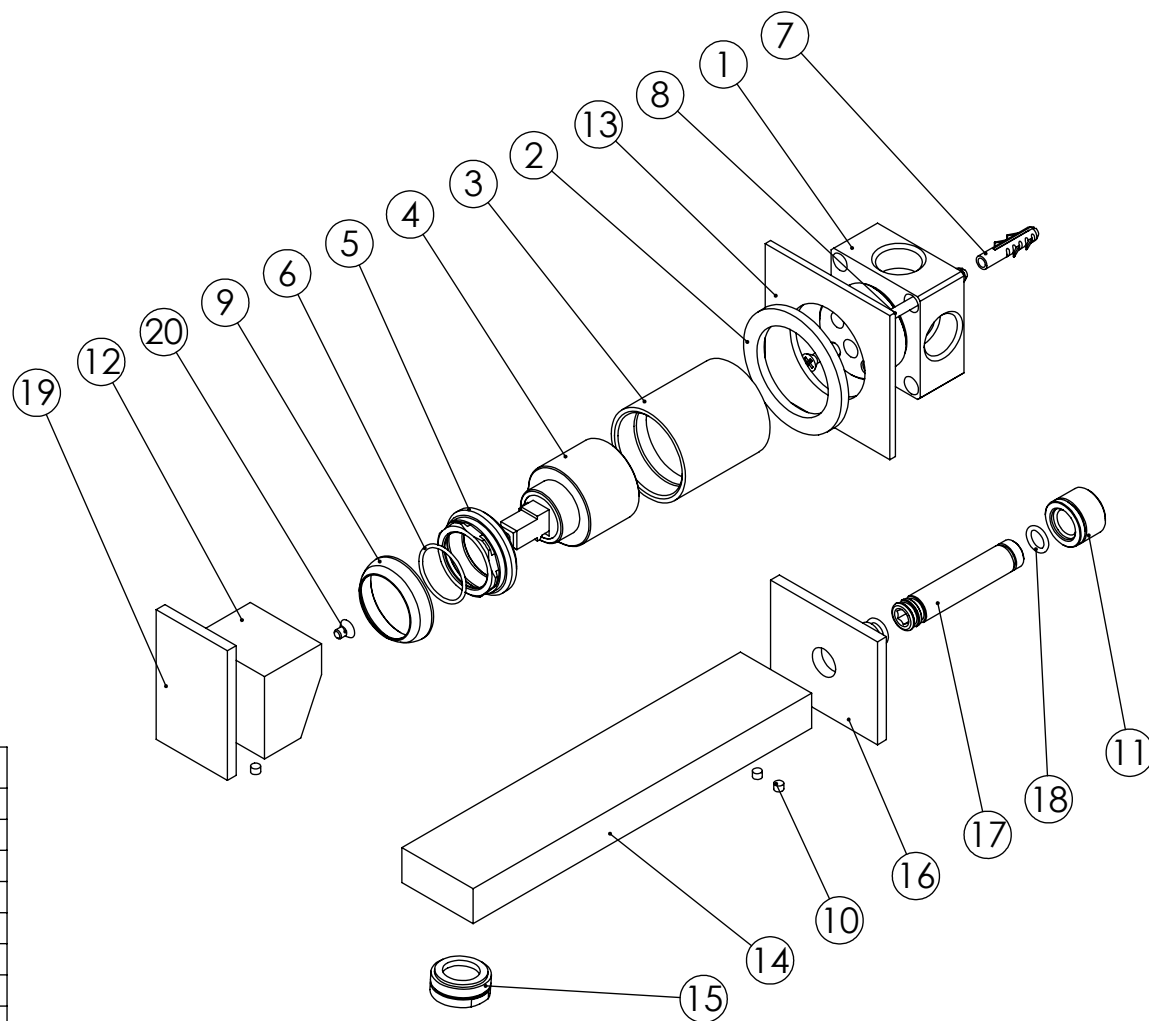

ESC. 1:2	Tuscano Plan Concealed Washbasin Mixer Taps		
10/07/2018	SANITERRA®		15112011A
	https://saniterra.pt		

ITEM NO.	DESCRIPTION	REF.	QTY.
1	Bloco 1 Via	100025	1
2	Anel P_Espelhos Parede Furo Ø42	100652	1
3	Copo Cartuchos Embutidos	100040	1
4	Cartucho 35	AC540A	1
5	Porca M37x1,5 C_Oring	100881	1
6	Orings 23.00x1.50 NBR 70	001098	1
7	Bucha Nylon Standard Nr. 6	BNSTD060	2
8	Parafuso Madeira 4x45	7505A0400350ZN	2
9	Campânula Porca M37x1,5	100880	1
10	Perno Umbrako Din 914 M4-4 Inox A-2	09140400040IN	3
11	Casquilho Ponteira Bica Parede	100200	1
12	Manipulo Nascente	AC620	1
13	Espelho 1 Via Quadrada	100275	1
14	Bica Parede Esquadro 190 mm	100012	1
15	Perlator 24x1 Min. Slim	AC1320	1
16	Pater Bica Parede Esquadro	100329	1
17	Ponteira Bica Parede Urban	100288	1
18	Orings 8.00x1.90 NBR 70	001349	3
19	Chapa Manipulo Plan Embutir	100601	1
20	Parafuso Embeber M4x6	79910400060IN	1

ESC. 1:3	Tusciano Plan Concealed Washbasin Mixer Taps		
10/07/2018	SANITERRA®	15112011A	
	https://saniterra.pt		