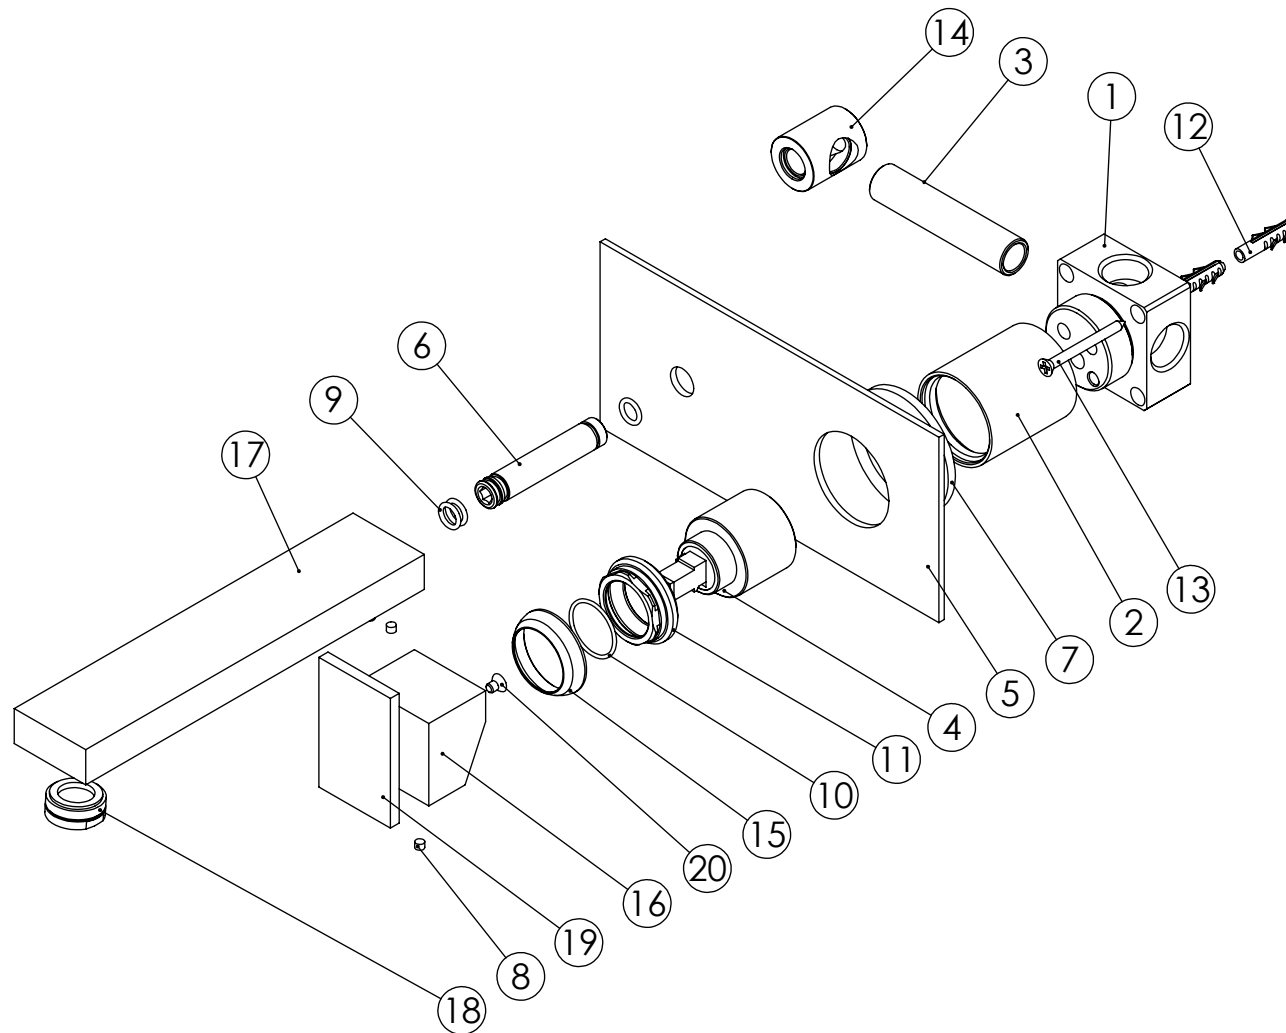

ESC. 1:5	Tuscano Plan Concealed Washbasin Mixer Taps			
07/08/2018	<b>SANITERRA®</b>		15112011	
	<a href="https://saniterra.pt">https://saniterra.pt</a>			

ITEM NO.	DESCRIPTION	REF.	QTY.
1	Bloco Lavatório Parede	100113	1
2	Copo Cartuchos Embutidos	100040	1
3	Tube Ligação Lav_Parede	100205	1
4	Cartucho 35	AC540A	1
5	Espelho Lavatório Parede Esquadro Furo Ø13	100631	1
6	Ponteira Bica Parede Urban	100288	1
7	Anel P_Espelhos Parede Furo Ø42	100652	1
8	Perno Umbrako Din 914 M4-4 Inox A-2	09140400040IN	3
9	Orings 8.00x1.90 NBR 70	001349	3
10	Orings 23.00x1.50 NBR 70	001098	1
11	Porca M37x1,5 C_Oring	100881	1
12	Bucha Nylon Standard Nr. 6	BNSTD060	2
13	Parafuso Madeira 4x45	7505A0400350ZN	2
14	Casquilho Ligação Tubo-Bloco Embutido	100284	1
15	Campânula Porca M37x1,5	100880	1
16	Manipulo Nascente	AC620	1
17	Bica Parede Esquadro 190 mm	100012	1
18	Perlador 24x1 Min. Slim	AC1320	1
19	Chapa Manipulo Plan Embutir	100601	1
20	Parafuso Embeber M4x6	79910400060IN	1

ESC.  
1:3

Tusciano Plan Concealed Washbasin  
Mixer Taps

07/08/2018

**SANITERRA®**

15112011

<https://saniterra.pt>