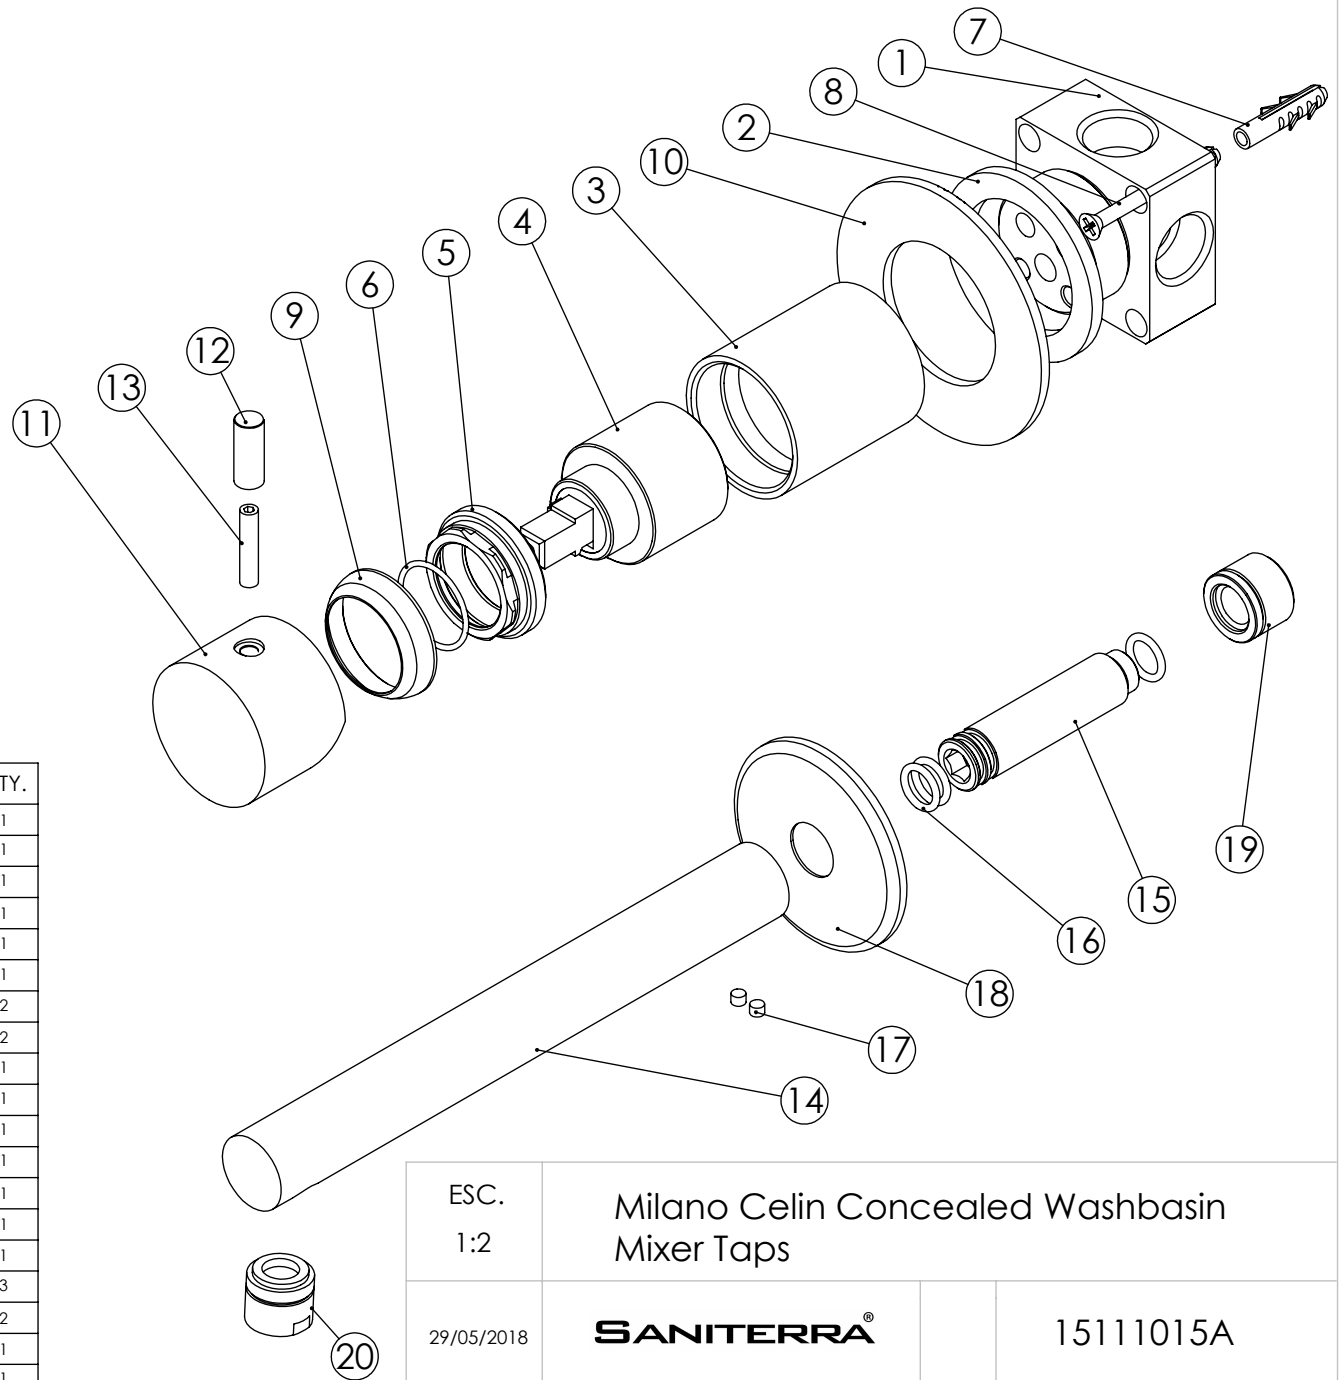

ESC. 1:2	Milano Celin Concealed Washbasin Mixer Taps			
29/05/2018	<b>SANITERRA®</b>		15111015A	
	<a href="https://saniterra.pt">https://saniterra.pt</a>			

ITEM NO.	DESCRIPTION	REF.	QTY.
1	Bloco 1 Via	100025	1
2	Anel P-Espelhos Parede Furo Ø42	100652	1
3	Copo Cartuchos Embutidos	100040	1
4	Cartucho 35	AC540A	1
5	Porca M37x1,5 C_Oring	100881	1
6	Orings 23.00x1.50 NBR 70	001098	1
7	Bucha Nylon Standard Nr. 6	BNSTD060	2
8	Parafuso Madeira 4x45	7505A0400350ZN	2
9	Campânula Porca M37x1,5	100880	1
10	Espelho de 1 Via Cilindrico	100274	1
11	Manípulo Cilíndrico C-Perno Embutidos	100429	1
12	Rabo Manípulo Cilíndrico Embutidos	100167	1
13	Perno Umbrako Din 914 M5-25 Inox A-2	09140500250IN	1
14	Bica Parede Cilíndrica	100058	1
15	Ponteira Bica Parede	100038	1
16	Orings 10.00x2.00 NBR 70	001367	3
17	Perno Umbrako Din 914 M4-4 Inox A-2	09140400040IN	2
18	Pater Bica Cilíndrica Parede	100150	1
19	Casquilho Ponteira Bica Parede	100200	1
20	Perlator 18x1	AC1440	1

ESC. 1:2	Milano Celin Concealed Washbasin Mixer Taps		
29/05/2018	<b>SANITERRA®</b>	15111015A	
	<a href="https://saniterra.pt">https://saniterra.pt</a>		