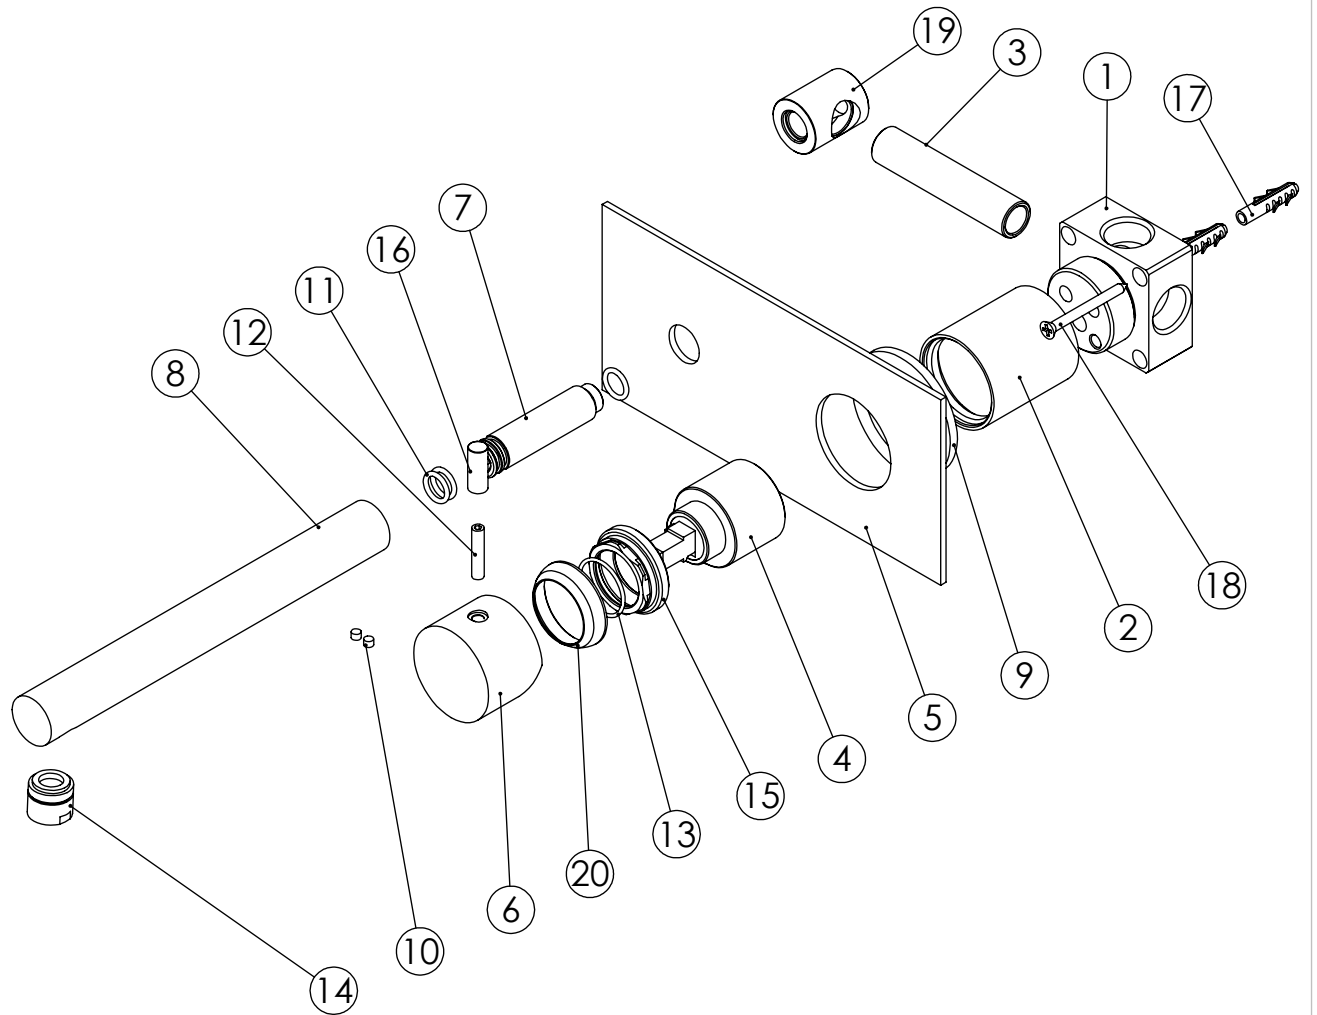

ESC. 1:5	Milano Celin Concealed Washbasin Mixer Taps			
21/06/2018	SANITERRA®		15111015	
	https://saniterra.pt			

ITEM NO.	DESCRIPTION	REF.	QTY.
1	Bloco Lavatório Parede	100113	1
2	Copo Cartuchos Embutidos	100040	1
3	Tube Ligação Lav_Parede	100205	1
4	Cartucho 35	AC540A	1
5	Espelho Lavatório Parede	100060	1
6	Manipulo Cilindrico C-Perno Embutidos	100429	1
7	Ponteira Bica Parede	100038	1
8	Bica Parede Cilindrica	100058	1
9	Anel P_Espelhos Parede Furo Ø42	100652	1
10	Perno Umbrako Din 914 M4-4 Inox A-2	09140400040IN	2
11	Orings 10.00x2.00 NBR 70	001367	3
12	Perno Umbrako Din 914 M5-25 Inox A-2	09140500250IN	1
13	Orings 23.00x1.50 NBR 70	001098	1
14	Perlator 18x1	AC1440	1
15	Porca M37x1,5 C_Oring	100881	1
16	Rabo Manipulo Cilindrico Embutidos	100167	1
17	Bucha Nylon Standard Nr. 6	BNSTD060	2
18	Parafuso Madeira 4x45	7505A0400350ZN	2
19	Casquilho Ligação Tube-Bloco Embutido	100284	1
20	Campânula Porca M37x1,5	100880	1

ESC. 1:3	Milano Celin Concealed Washbasin Mixer Taps		
21/06/2018	SANITERRA®		15111015
	https://saniterra.pt		