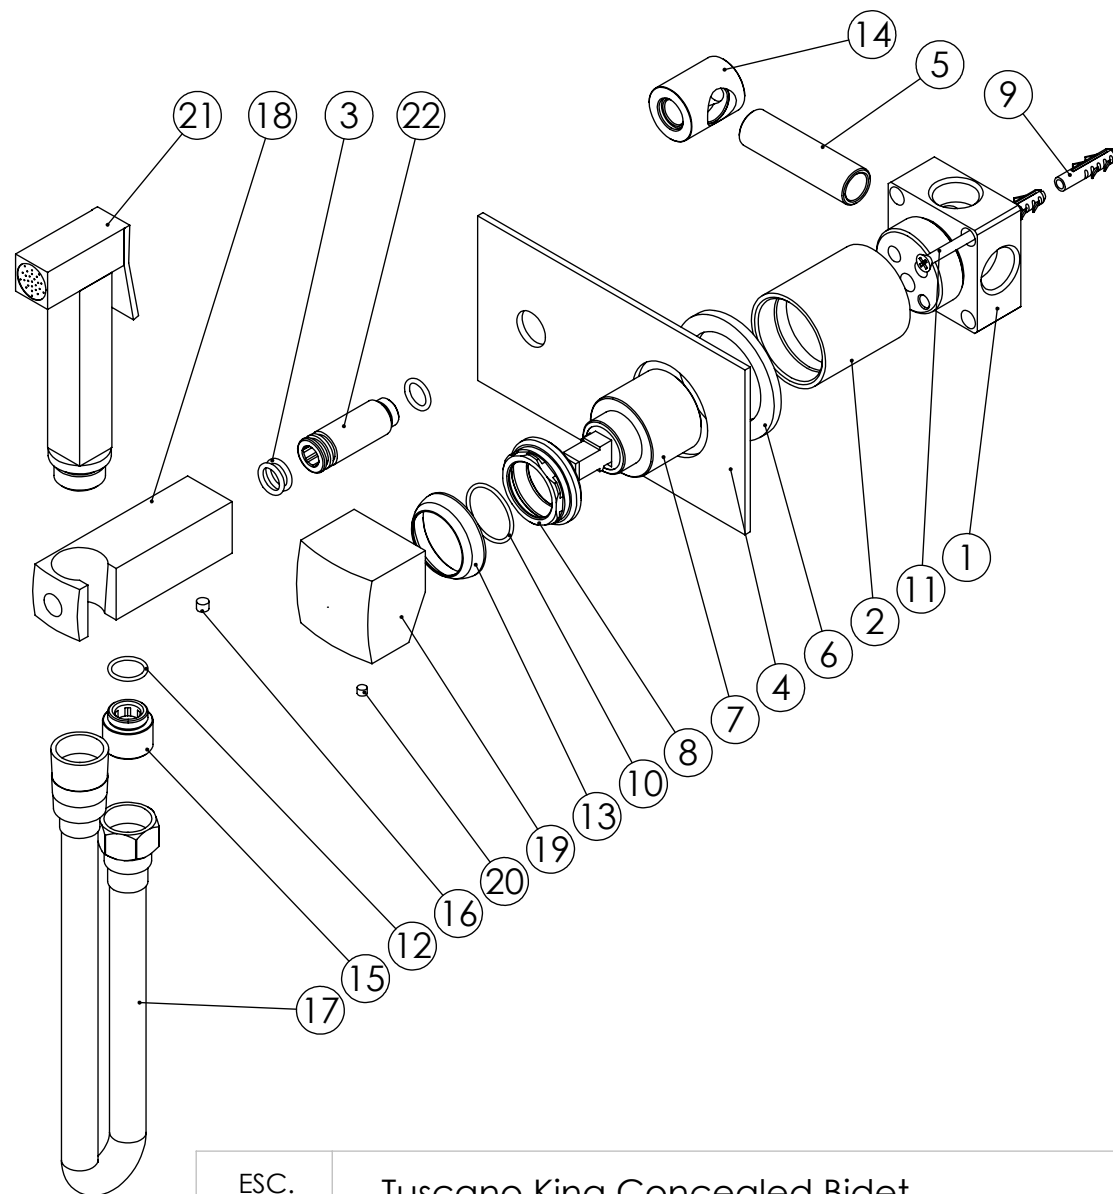

ESC. 1:5	Tuscano King Concealed Bidet Mixer with Shut-Off		
07/09/2018	SANITERRA®	15142017	
	https://saniterra.pt		

ITEM NO.	DESCRIPTION	REF.	QTY.
1	Bloco Lavatório Parede	100113	1
2	Copo Cartuchos Embutidos	100040	1
3	Orings 10.00x2.00 NBR 70	001367	3
4	Espelho Parede Sanita Bidé	100213	1
5	Tubo Ligação Sanita_Bidé	100203	1
6	Anel P_Espelhos Parede Furo Ø42	100652	1
7	Cartucho 35	AC540A	1
8	Porca M37x1,5 C_Oring	100881	1
9	Bucha Nylon Standard Nr. 6	BNSTD060	2
10	Orings 23.00x1.50 NBR 70	001098	1
11	Parafuso Madeira 4x45	7505A0400350ZN	2
12	Orings 13.00x1.50 NBR 70	001078	1
13	Campânula Porca M37x1,5	100880	1
14	Casquilho Ligação Tubo-Bloco Embutido	100284	1
15	Casquilho P_Base Chuveiro	100052	1
16	Perno Umbrako Din 914 M5-5 Inox A-2	09140500050IN	1
17	Ligação Flexível Conica Dupla Cromada 1000mm	AC842	1
18	Tomada Água Quadrada	100116	1
19	Manípulo Lavatório Kina	100201	1
20	Perno Umbrako Din 914 M4-4 Inox A-2	09140400040IN	1
21	Chuveiro Shut-Off Quadra	AC440A	1
22	Ponteira de Tomada de Água	100202	1

ESC. 1:3	Tuscano King Concealed Bidet Mixer with Shut-Off		
07/09/2018	SANITERRA®	15142017	
	https://saniterra.pt		