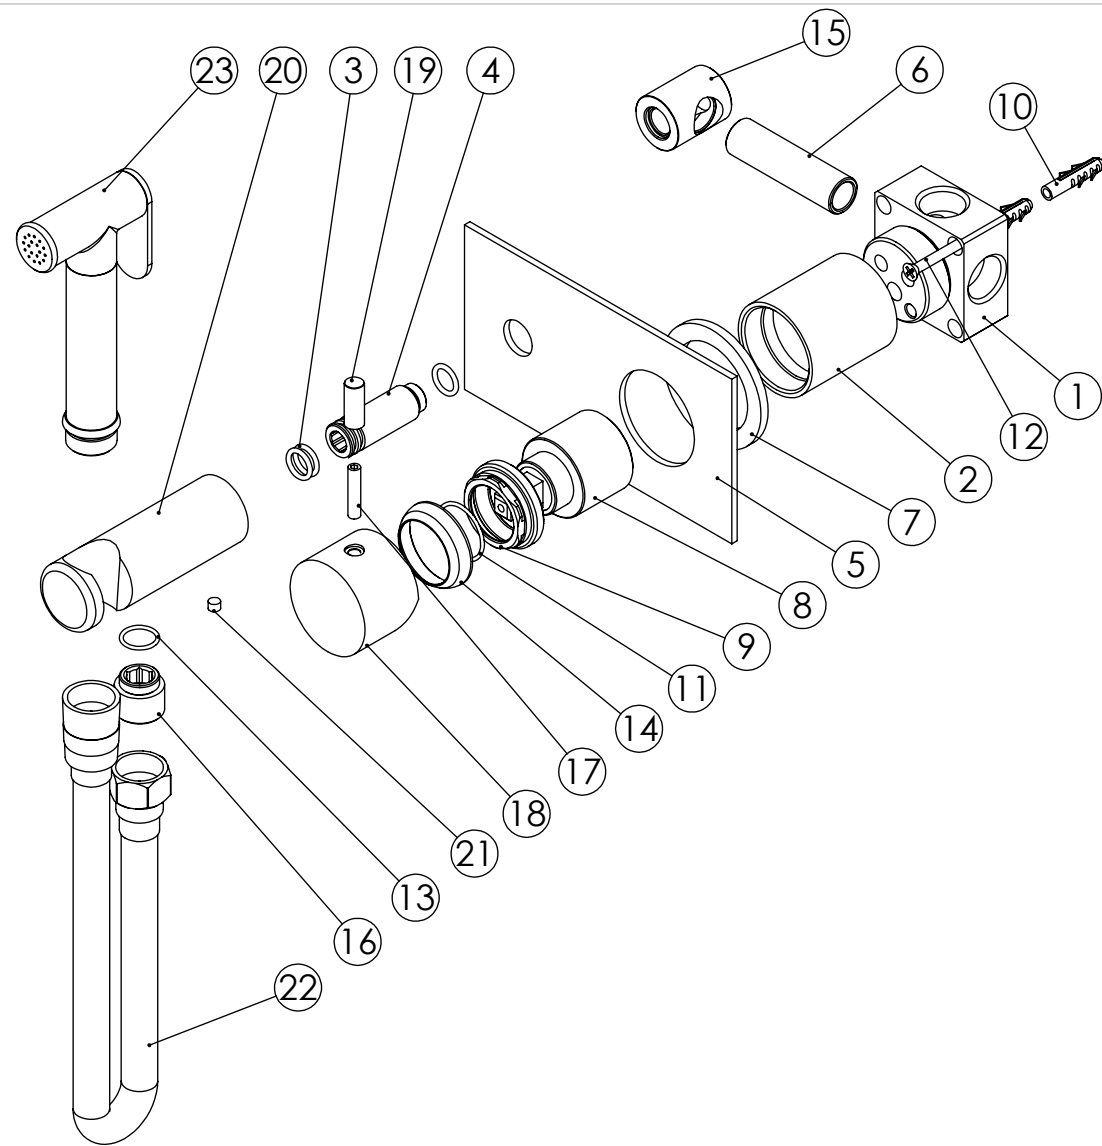

ESC. 1:5	Milano Celin Concealed Bidet Mixer With Shut off			
30/05/2018	<b>SANITERRA®</b>		15141015	
	<a href="https://saniterra.pt">https://saniterra.pt</a>			

ITEM NO.	DESCRIPTION	REF.	QTY.
1	Bloco Lavatório Parede	100113	1
2	Copo Cartuchos Embutidos	100040	1
3	Orings 10.00x2.00 NBR 70	001367	3
4	Ponteira de Tomada de Água	100202	1
5	Espelho Parede Sanita Bidé	100213	1
6	Tubo Ligação Sanita_Bidé	100203	1
7	Anel P_Espelhos Parede Furo Ø42	100652	1
8	Cartucho 35	AC540A	1
9	Porca M37x1,5 C_Oring	100881	1
10	Bucha Nylon Standard Nr. 6	BNSTD060	2
11	Orings 23.00x1.50 NBR 70	001098	1
12	Parafuso Madeira 4x45	7505A0400350ZN	2
13	Orings 13.00x1.50 NBR 70	001078	1
14	Campânula Porca M37x1,5	100880	1
15	Casquilho Ligação Tubo-Bloco Embutido	100284	1
16	Casquilho P_Base Chuveiro	100052	1
17	Perno Umbrako Din 914 M5-25 Inox A-2	09140500250IN	1
18	Manípulo Cilíndrico C-Perno Embutidos	100429	1
19	Rabo Manípulo Cilíndrico Embutidos	100167	1
20	Tomada Água Cilíndrica	100117	1
21	Perno Umbrako Din 914 M5-5 Inox A-2	09140500050IN	1
22	Ligação Flexível Conica Dupla Cromada 1000mm	AC842	1
23	Chuveiro Shut-Off	AC440	1

ESC. 1:3	Milano Celin Concealed Bidet Mixer With Shut off		
30/05/2018	<b>SANITERRA®</b>	15141015	
	<a href="https://saniterra.pt">https://saniterra.pt</a>		