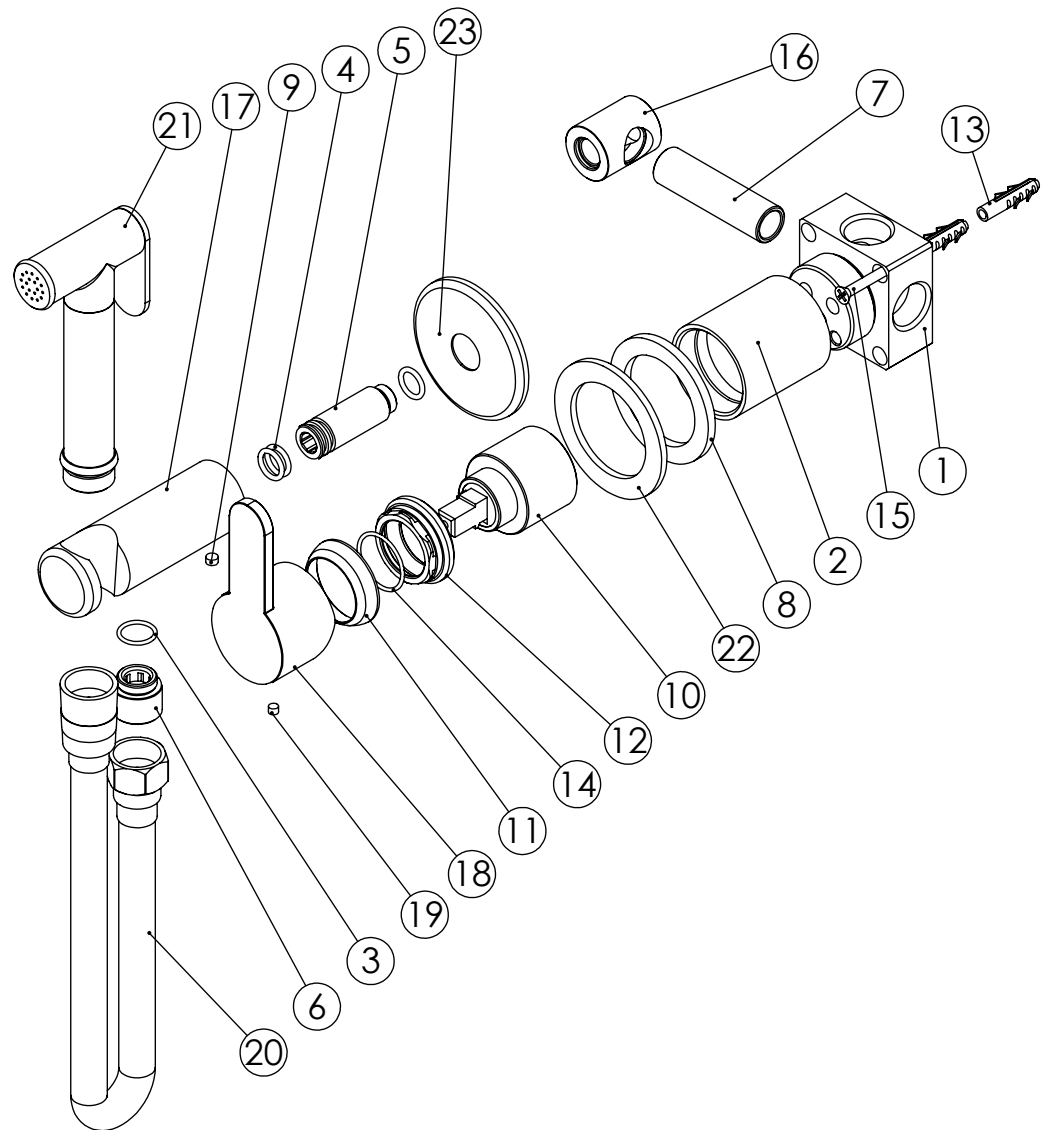

ESC. 1:5	Milano Eko Concealed Bidet Mixer With Shut off			
16/11/2018	<b>SANITERRA®</b>		15141014	
	<a href="https://saniterra.pt">https://saniterra.pt</a>			

ITEM NO.	DESCRIPTION	REF.	QTY.
1	Bloco Lavatório Parede	100113	1
2	Copo Cartuchos Embutidos	100040	1
3	Orings 13.00x1.50 NBR 70	001078	1
4	Orings 10.00x2.00 NBR 70	001367	3
5	Ponteira de Tomada de Água	100202	1
6	Casquilho P_Base Chuveiro	100052	1
7	Tubo Ligação Sanita_Bidé	100203	1
8	Anel P_Espelhos Parede Furo Ø42	100652	1
9	Perno Umbrako Din 914 M5-4 Inox A-2	0916050040IN	1
10	Cartucho 35	AC540A	1
11	Campânula Porca M37x1,5	100880	1
12	Porca M37x1,5 C_Oring	100881	1
13	Bucha Nylon Standard Nr. 6	BNSTD060	2
14	Orings 23.00x1.50 NBR 70	001098	1
15	Parafuso Madeira 4x45	7505A0400350ZN	2
16	Casquilho Ligação Tubo-Bloco Embutido	100284	1
17	Tomada Água Cilíndrica	100117	1
18	Manípulo Bracara	100490	1
19	Perno Umbrako Din 914 M4-4 Inox A-2	09140400040IN	1
20	Ligação Flexível Conica Dupla Cromada 1000mm	AC842	1
21	Chuveiro Shut-Off	AC440	1
22	Espelho Parede P_SLIM090C1	100717	1
23	Pater Bica Cilíndrica Parede	100150	1

ESC. 1:3	Milano Eko Concealed Bidet Mixer With Shut off		
16/11/2018	<b>SANITERRA®</b>	15141014	
	<a href="https://saniterra.pt">https://saniterra.pt</a>		